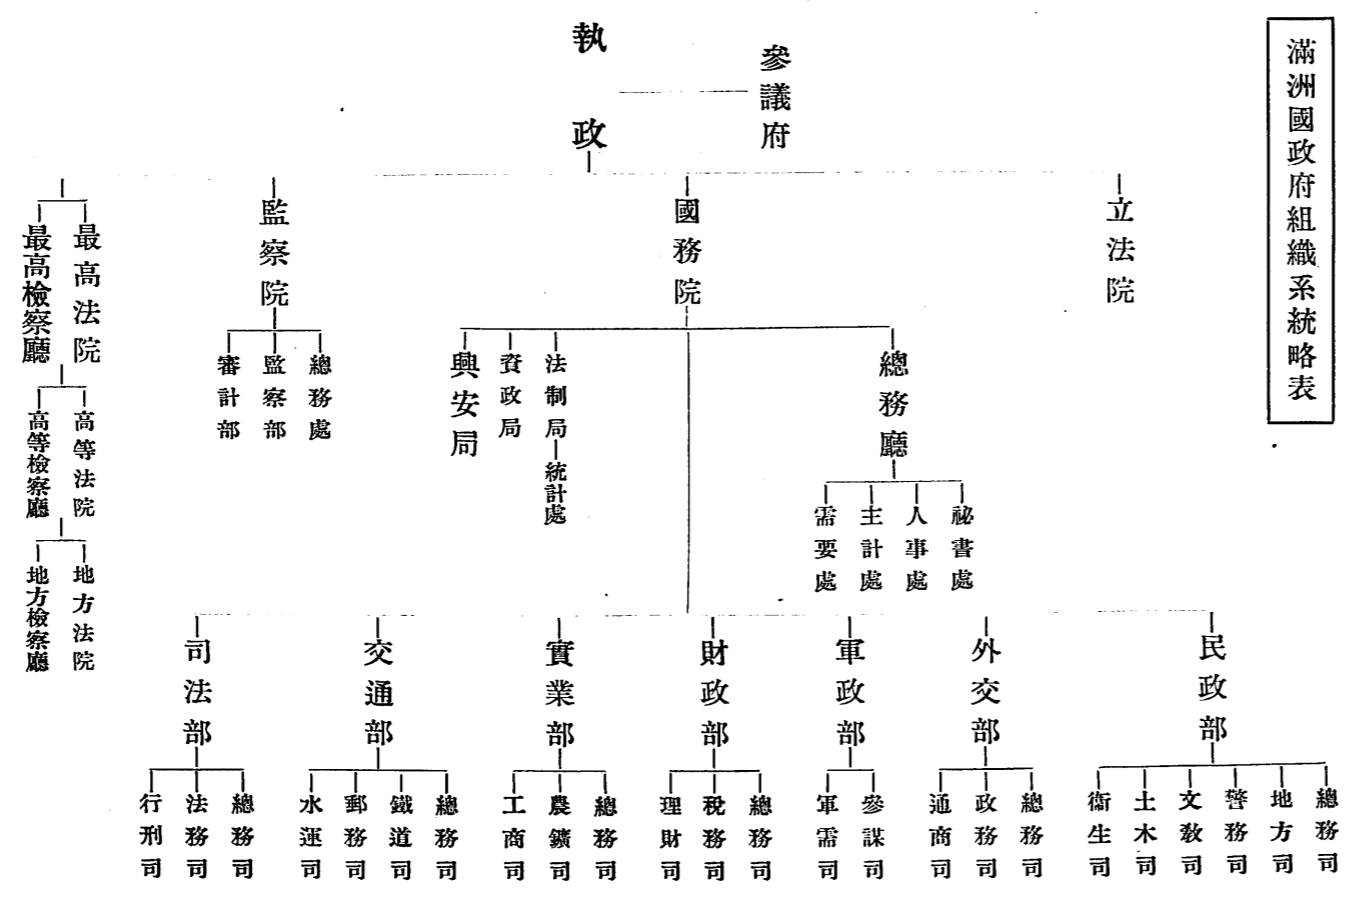

滿洲國政府組織系統略表

紅	黃
藍	
白	
黑	

附
旗式左ノ如シ

兩邊ノ比ハ六對四トナス

七〇