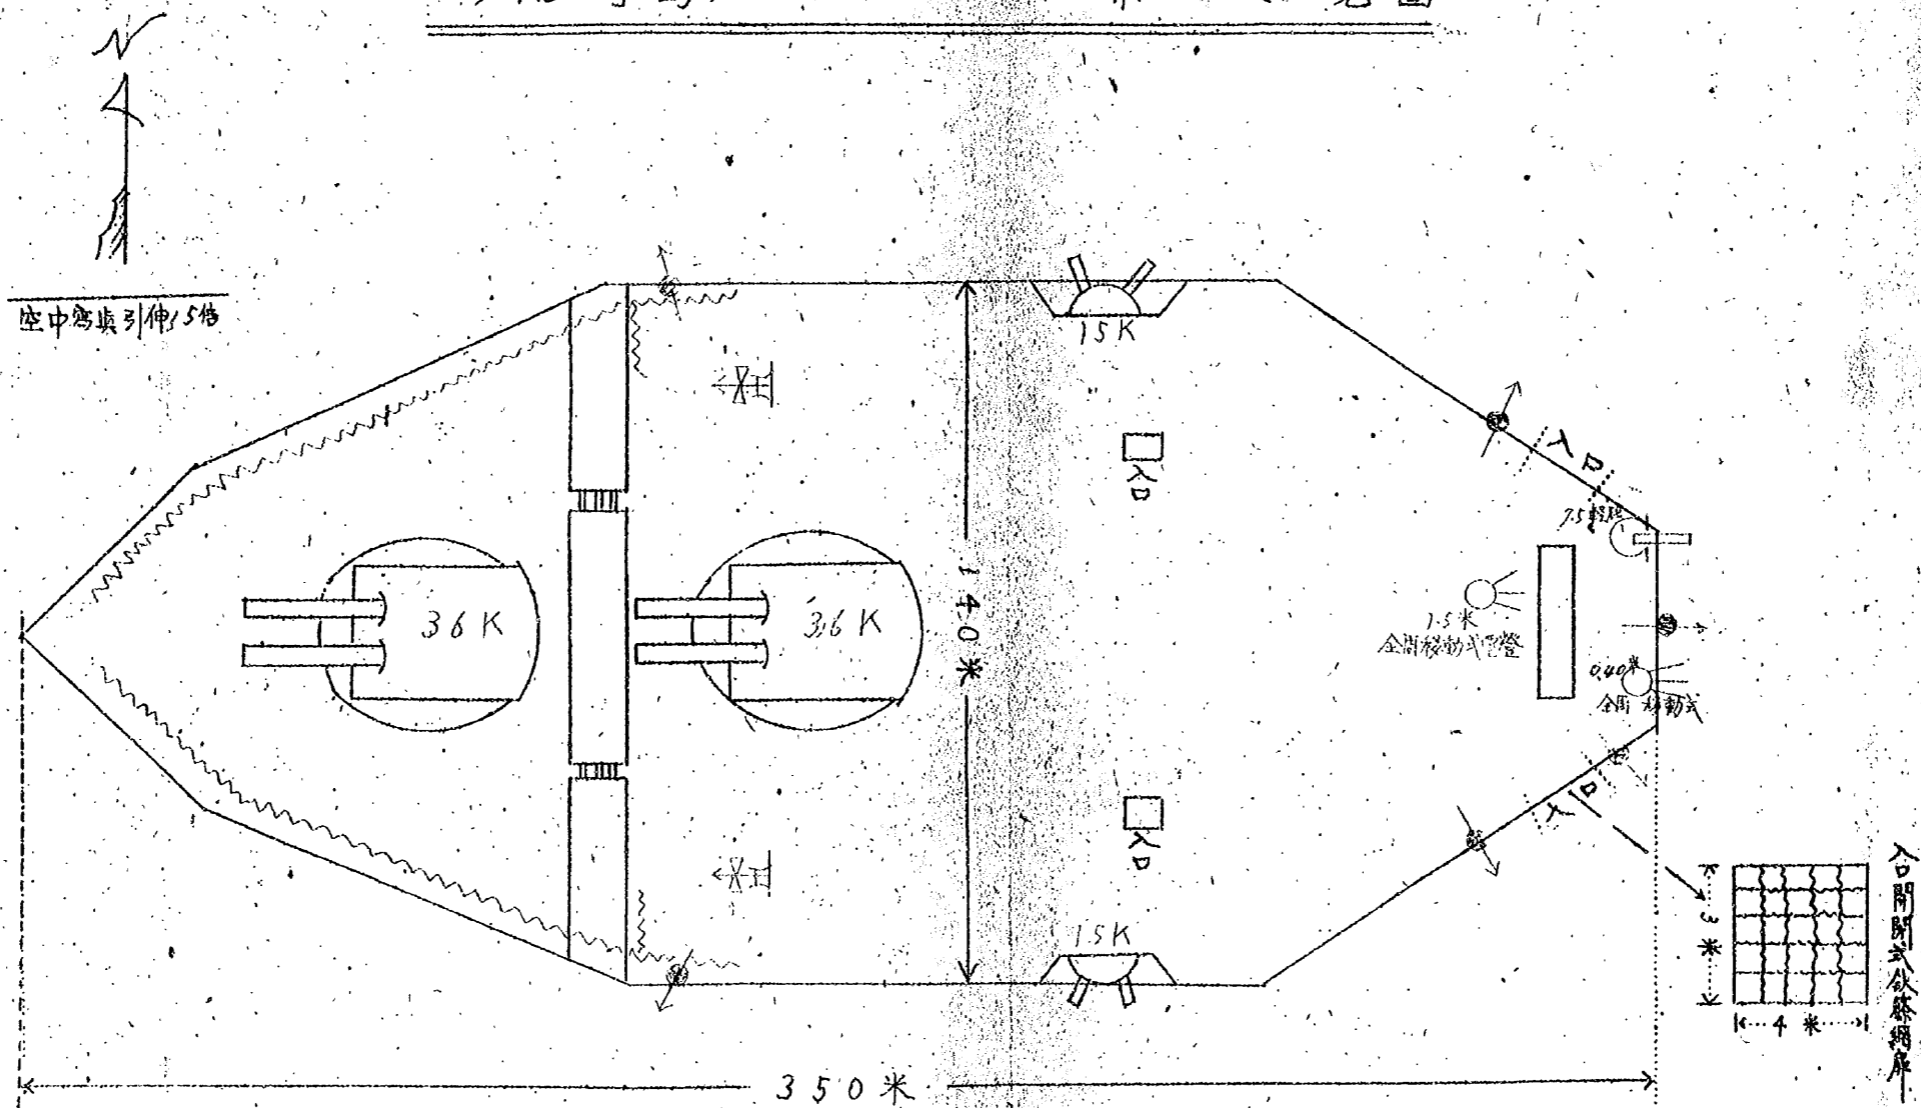

「フライル」島砲塔並上陸防禦施設一覽圖

1897