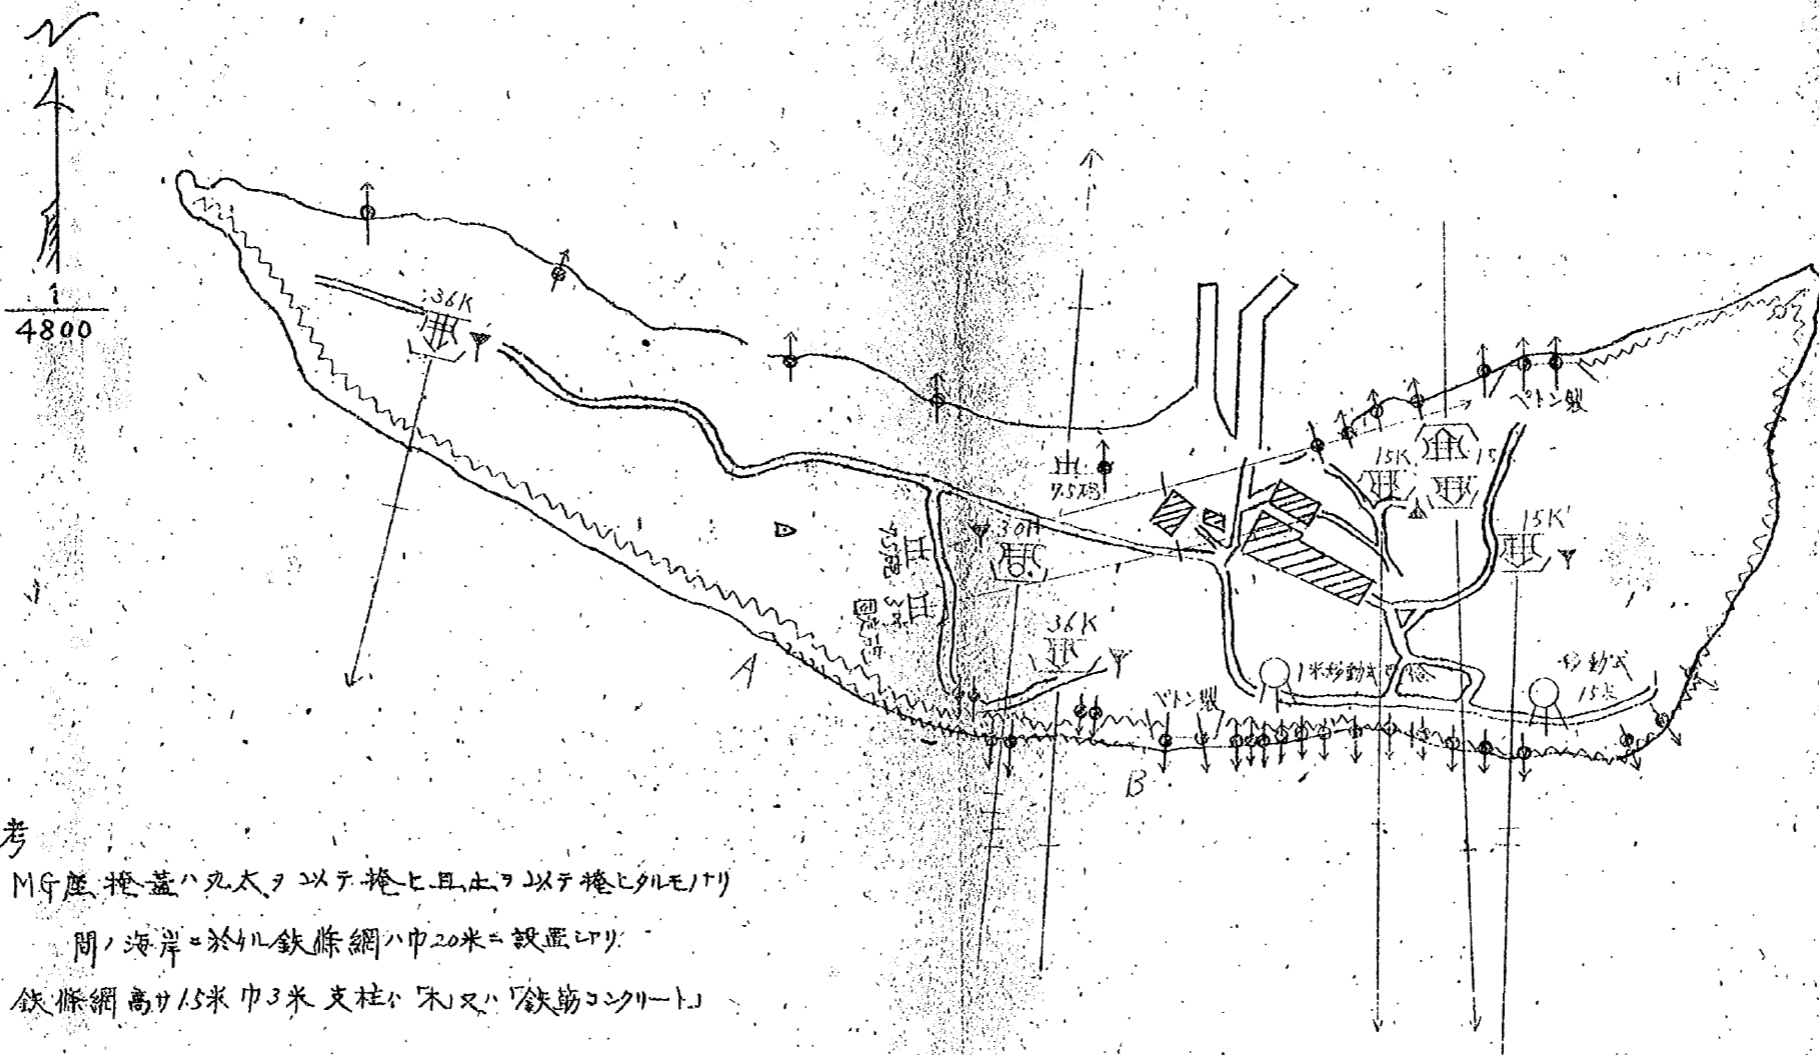

「カラバオ」島砲台並上陸防禦施設一覽圖

備考
 一 鐵條網ノ高サ一米 鉄支柱間隔卷及屋根型中ニ米一—ニ米
 二 北海岸ノ外上陸可能ノ地矣チ新設セシ跡ヲ認メス
 但シ北海岸ノミ保強シアリ

1896

「フライル」島砲塔並上陸防禦施設一覽圖

1897

「カバリオ」島砲台並上陸防禦施設一覽圖

1898