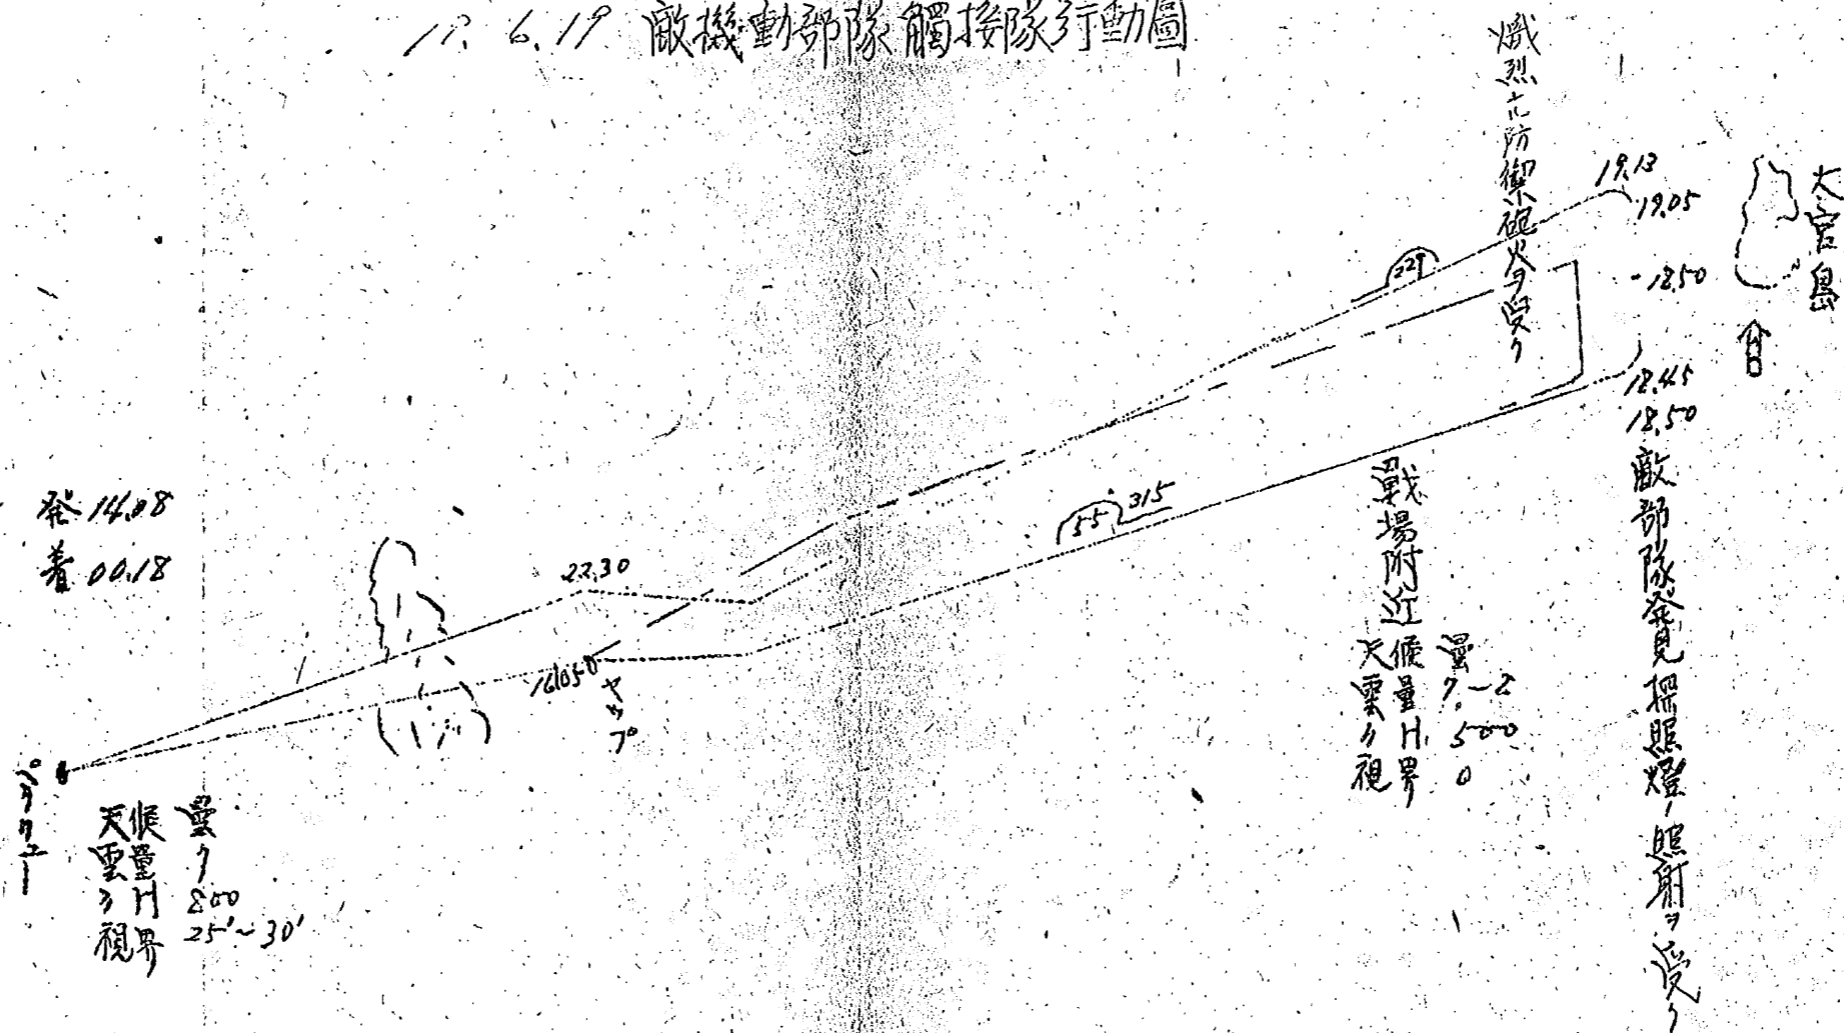

19. 6. 19 敵機動部隊觸接隊行動圖