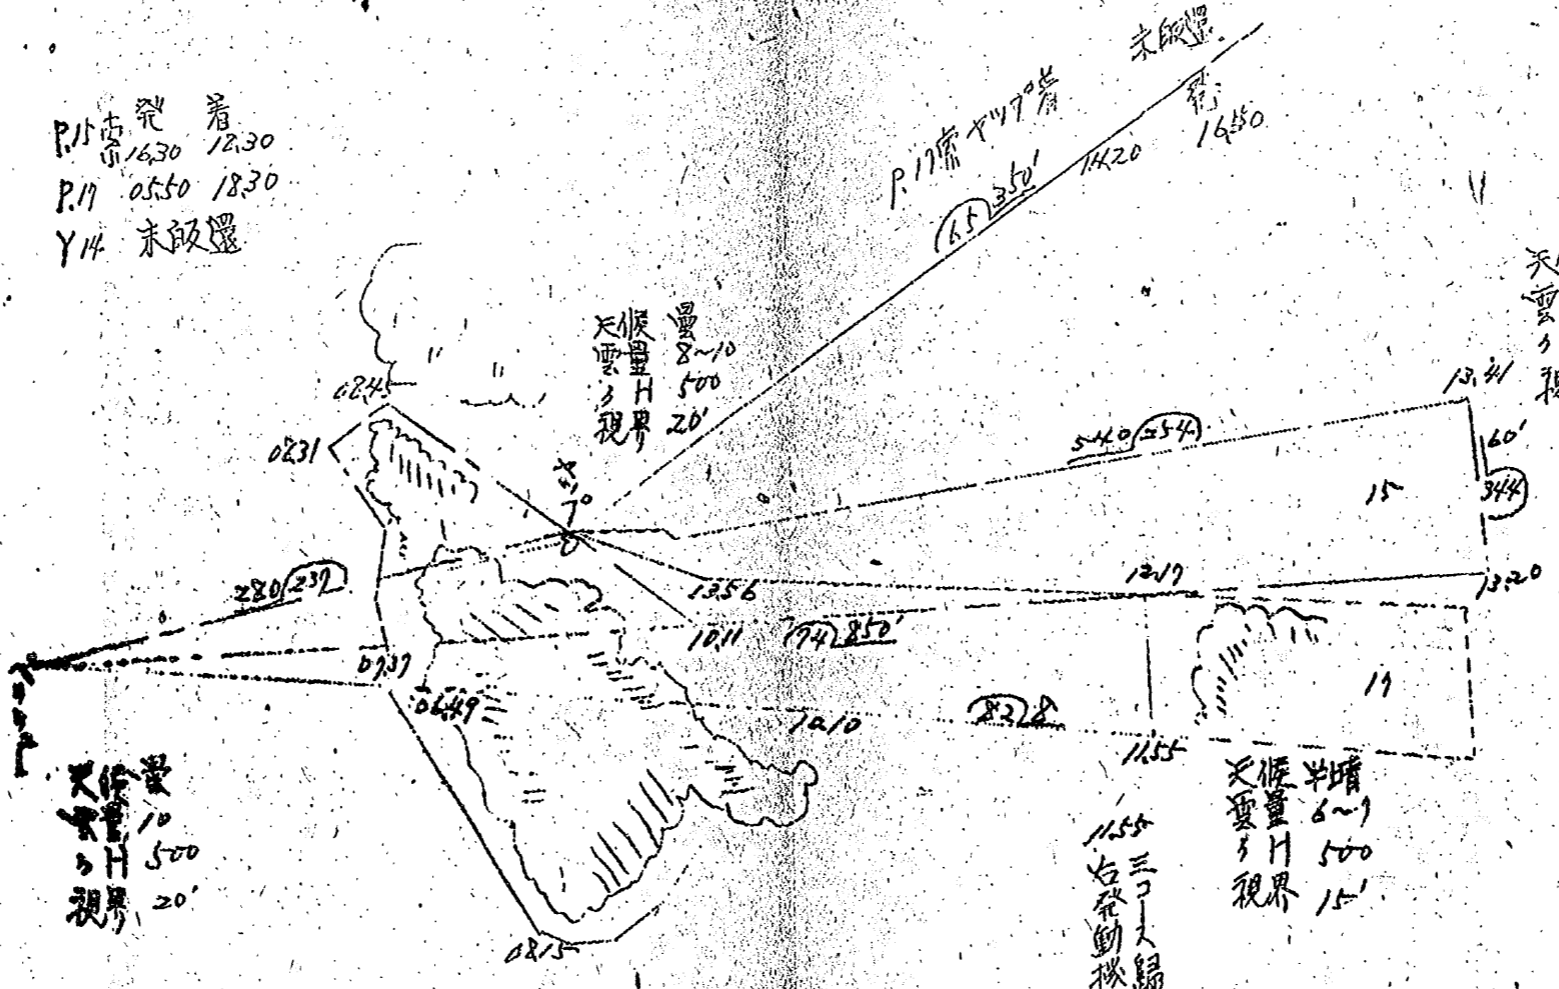

印機長 末又

19. 6. 19 蒙敵哨戒隊行動圖

P.14 砲着  
P.17 砲着  
Y.14 未設置

P.17 砲着  
未設置

天候晴  
雲量 6  
H 1000  
視界 30'

天候曇  
雲量 8~10  
H 500  
視界 20'

天候晴  
雲量 6~7  
H 500  
視界 15'

1155  
右砲動機不調