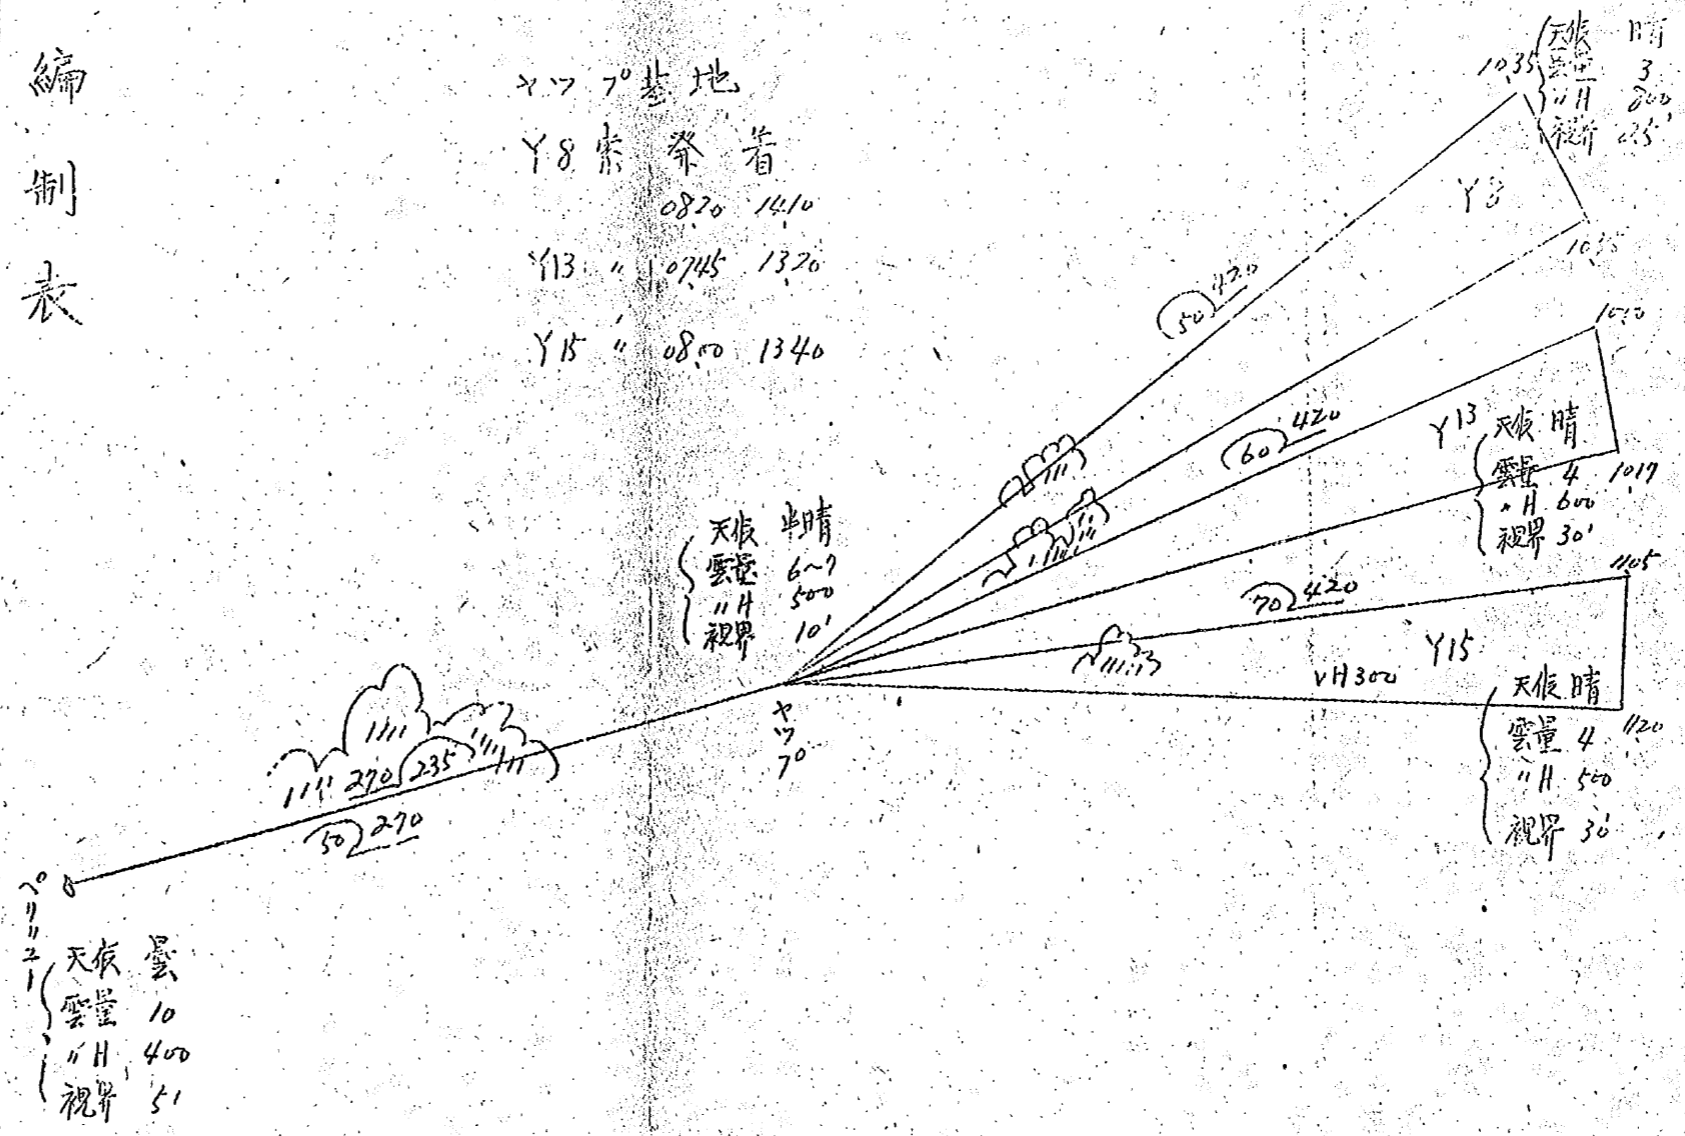

編  
制  
表

19. 1. 24 索敵哨戒行動及編制表

Y7 70 基地  
 Y8 索 奉 着  
 0820 1410  
 Y13 " 0745 1320  
 Y15 " 0800 1340

天候晴  
雲量 10  
400  
51  
視界

昭和十九年六月二十六日

索敵哨戒隊編制表

任務	索	標	偵	電	攻	搭	整
哨敵 (七六) 索	中 13	中 11	中 9	中 8	中 7	中 6	中 5
河合 正勝 <small>二曹</small>	春名 為三郎 <small>二飛曹</small>	馬井 正幸 <small>二飛曹</small>	間宮 儀一 <small>上飛曹</small>	池田 辰夫 <small>飛長</small>	松岡 春義 <small>二飛曹</small>	川地 基地 <small>整長</small>	伊藤 博三 <small>中長</small>
深井 秀雄 <small>二曹</small>	常田 藤雄 <small>飛長</small>	富田 馨 <small>上飛曹</small>	伊藤 實 <small>上飛</small>	竹崎 正意 <small>上飛曹</small>	崎 福次郎 <small>整曹</small>		
山本 晴也 <small>上曹</small>							