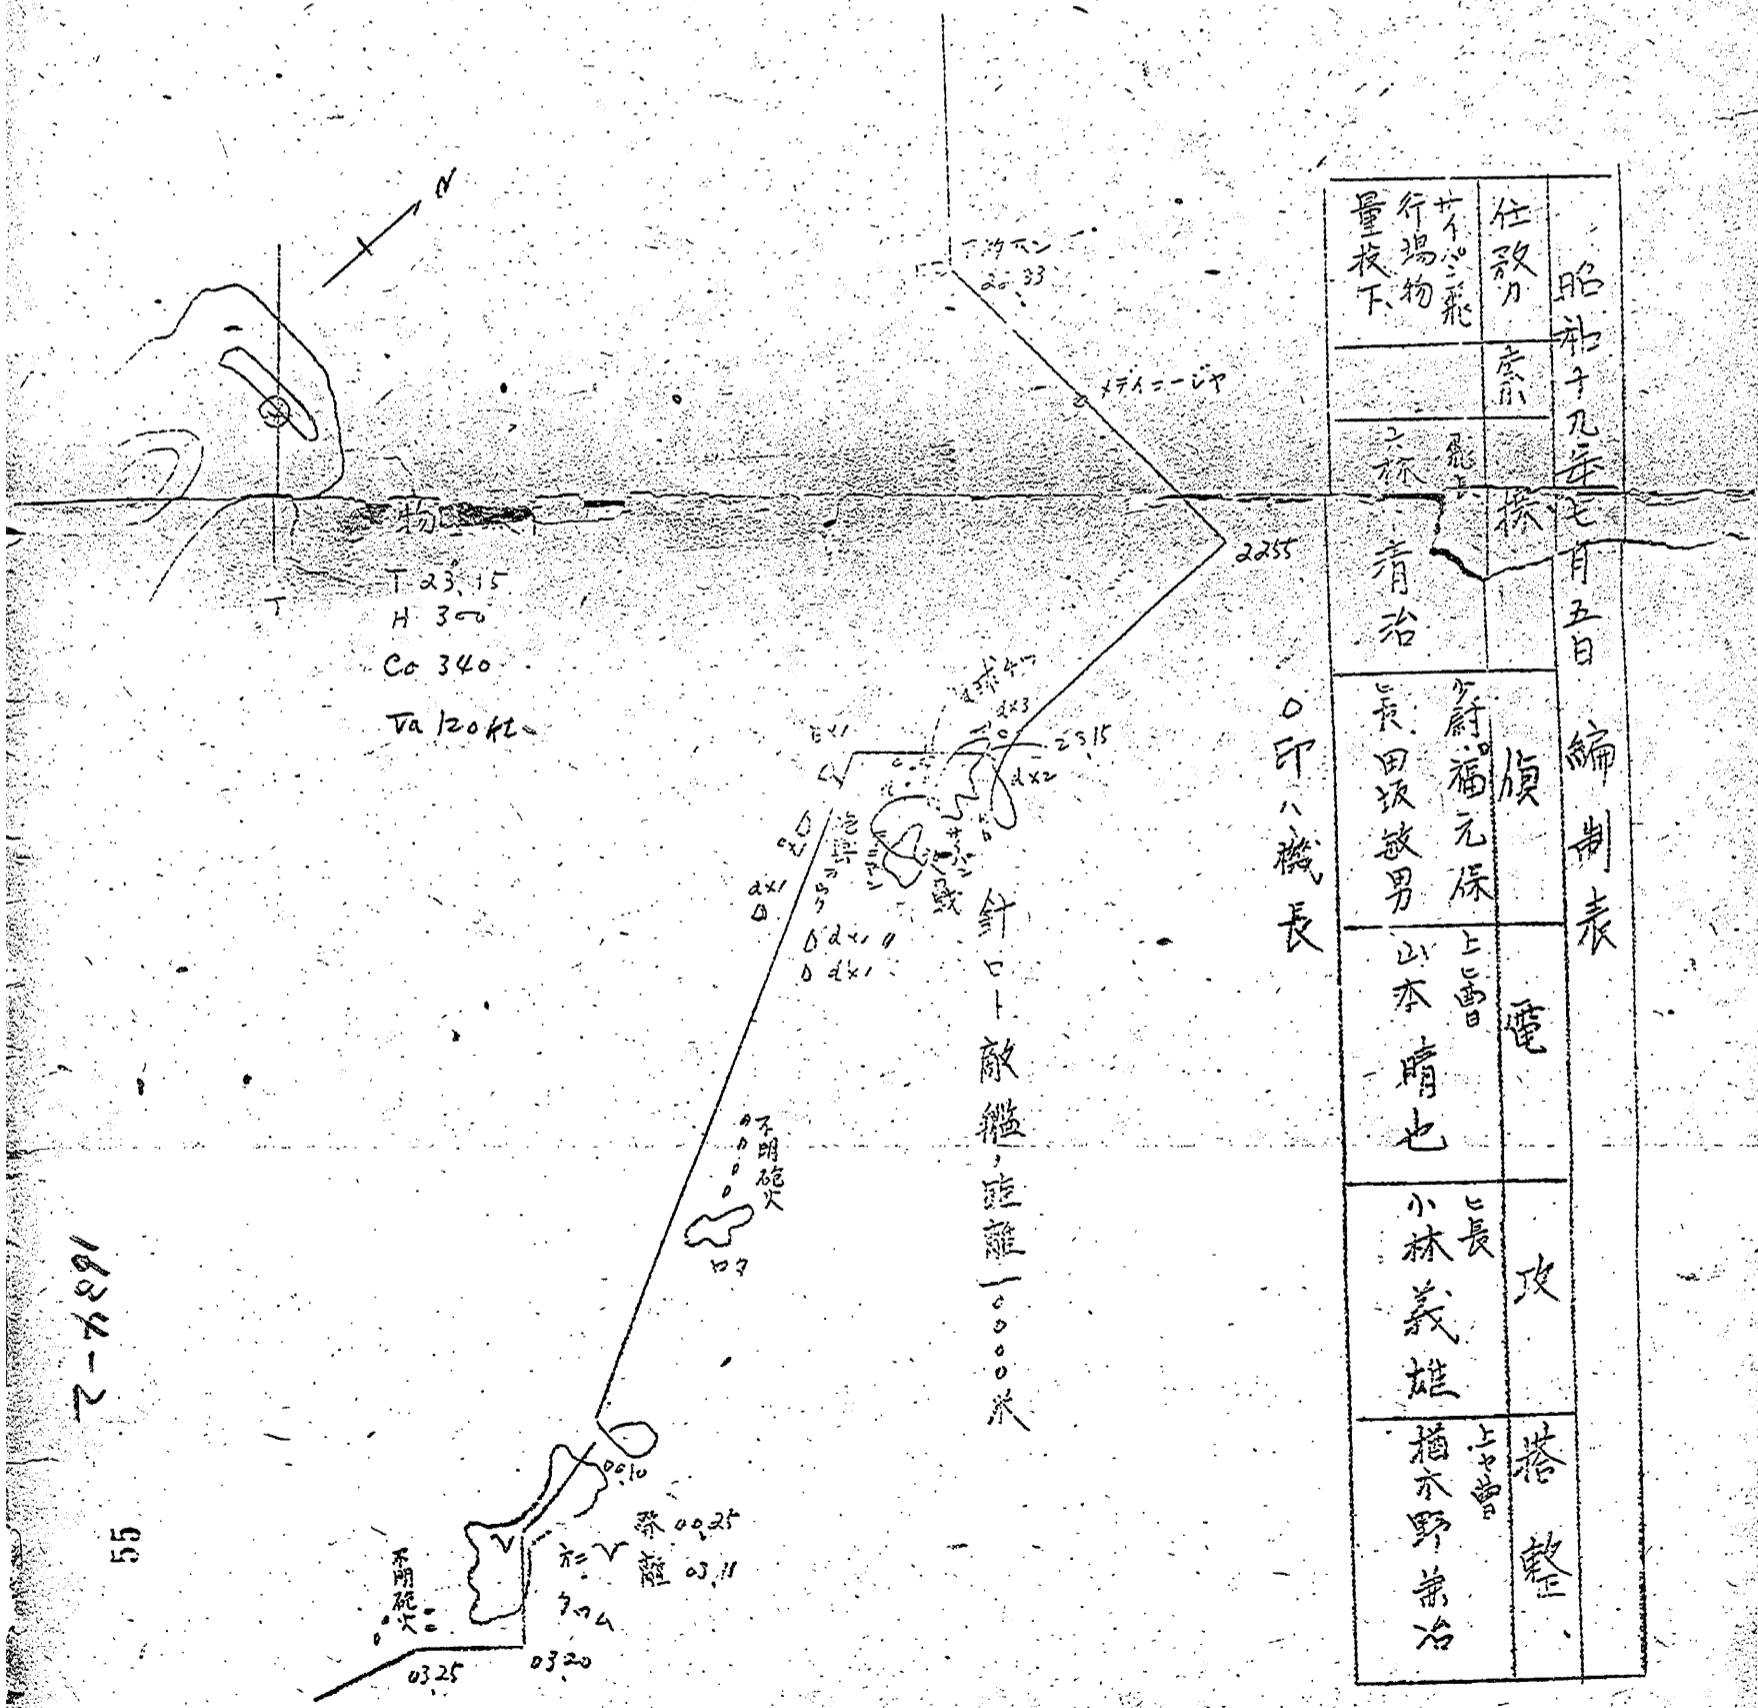

19.7.3. 夜間ハイバノ物糧積合せ戦圖

量枚下	行場物	サハ心飛	任取カ	昭和十九年七月五日
			彦小	
			探	編制表
有治	長	田坂敏男	少尉 福元保	電
		山本晴也	上曹	攻
		小林義雄	長	搭
		植木野兼治	上曹	整

〇印ハ機長

1684-2
55