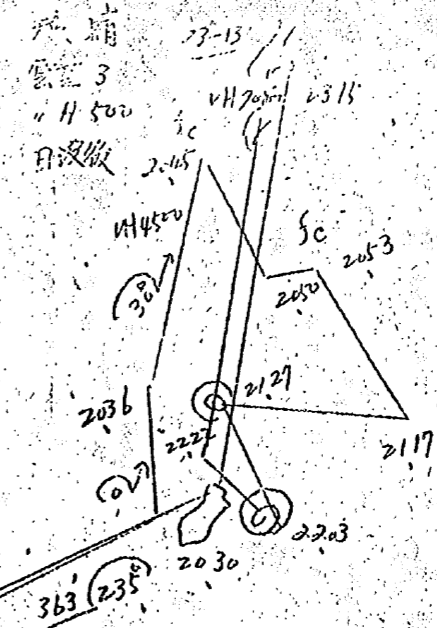

11.6.27 オレアイ上夜間爆撃
行動概要圖 3D電塔機

ベリ112-發 15.28
大宮島上着 23.50
" 發 23.0205
ベリ112-着 06.52

敵機動部隊發見

- 第一群 19.50 大宮南端に253°70運
- 第二群 19.55 " 255°60運

1. 記事
1. オレアイ上及大宮島附近夜間に敵機執拗妨害
  2. 海上艦艇及陸上共防禦砲火熾烈
  3. 機動部隊防禦砲火稍熾烈、遂に僚機を分離、単独行動した