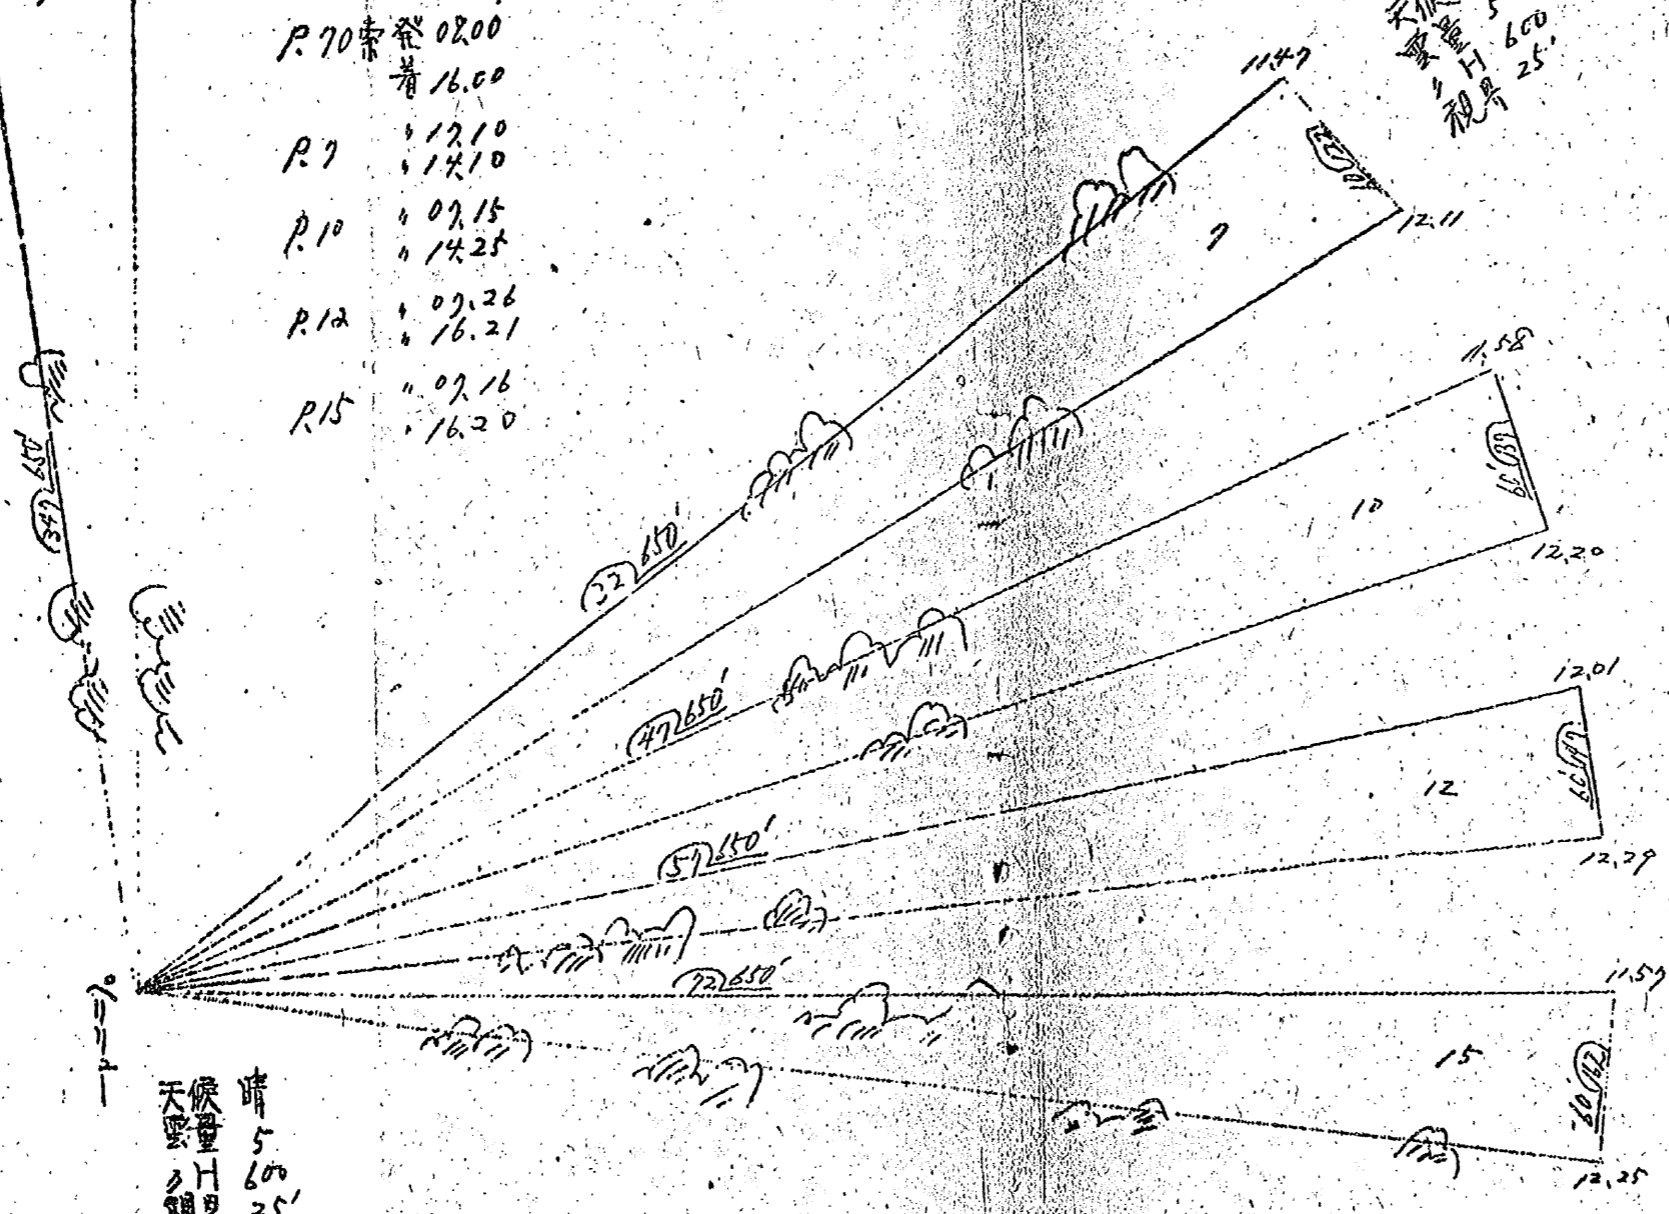

### 19.6.16 索敵哨戒隊行動圖

晴  
曇  
量  
H  
視  
界  
25'

晴  
曇  
量  
H  
視  
界  
25'

晴  
曇  
量  
H  
視  
界  
30'

曇  
量  
H  
視  
界  
25'

和十九年六月十七日

索敵哨戒隊編制表

				索敵 哨戒	務 索 操				
R11	R9	R1	R5	R3	偵	電	攻	搭 整	
曾根重廣 <small>三曹</small>	松尾 晃 <small>上曹</small>	坂田明榮 <small>上曹</small>	三吉敬示 <small>三曹</small>	鳥井正章 <small>三曹</small>	間宮 謙一 <small>上曹</small>	池田辰幸 <small>飛長</small>	松岡春義 <small>三曹</small>	川地基志 <small>整長</small>	
敷崎 坦 <small>飛曹長</small>	奥川好隆 <small>飛長</small>	高信 榮 <small>上曹</small>	人見健三 <small>三曹</small>	田中靖夫 <small>飛長</small>	石田盛男 <small>上飛</small>	神崎丸男 <small>上飛</small>	楠木野兼次 <small>上曹</small>		
山口定吉 <small>一曹</small>	近岡久幸 <small>上曹</small>	北村包友 <small>上曹</small>	飛長 田中靖夫	飛長 池田辰幸	飛長 松岡春義	飛長 川地基志	飛長 松木利文		
飛川野暮夫 <small>上飛</small>	森大場芳雄 <small>上飛</small>	飛岡村利通 <small>上飛</small>	飛長 石田盛男	飛長 松岡春義	飛長 川地基志	飛長 松木利文			
小田和人 <small>一曹</small>	石浜高志 <small>三曹</small>								