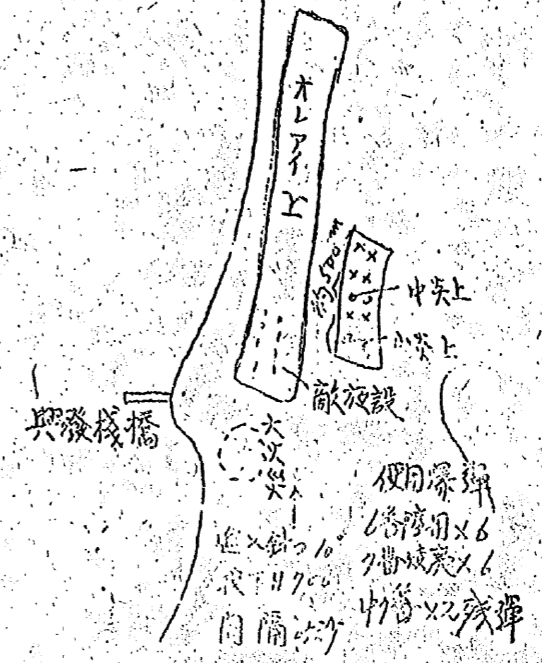

ベリ112-發 15.28  
 大宮島上着 23.50  
 " 發 23.0205  
 ベリ112-着 06.52

敵機動部隊發見

- 第一群 19.50 大宮南端に253°70運
- 第二群 19.55 " 255°60運

- 記事
1. オレアイ上及大宮島附近夜間に敵機執拗妨害
  2. 海上艦艇及陸上共防禦砲火熾烈
  3. 機動部隊防禦砲火稍熾烈、遂に僚機を分離、単独行動した

彈着圖

〇 印ハ機長