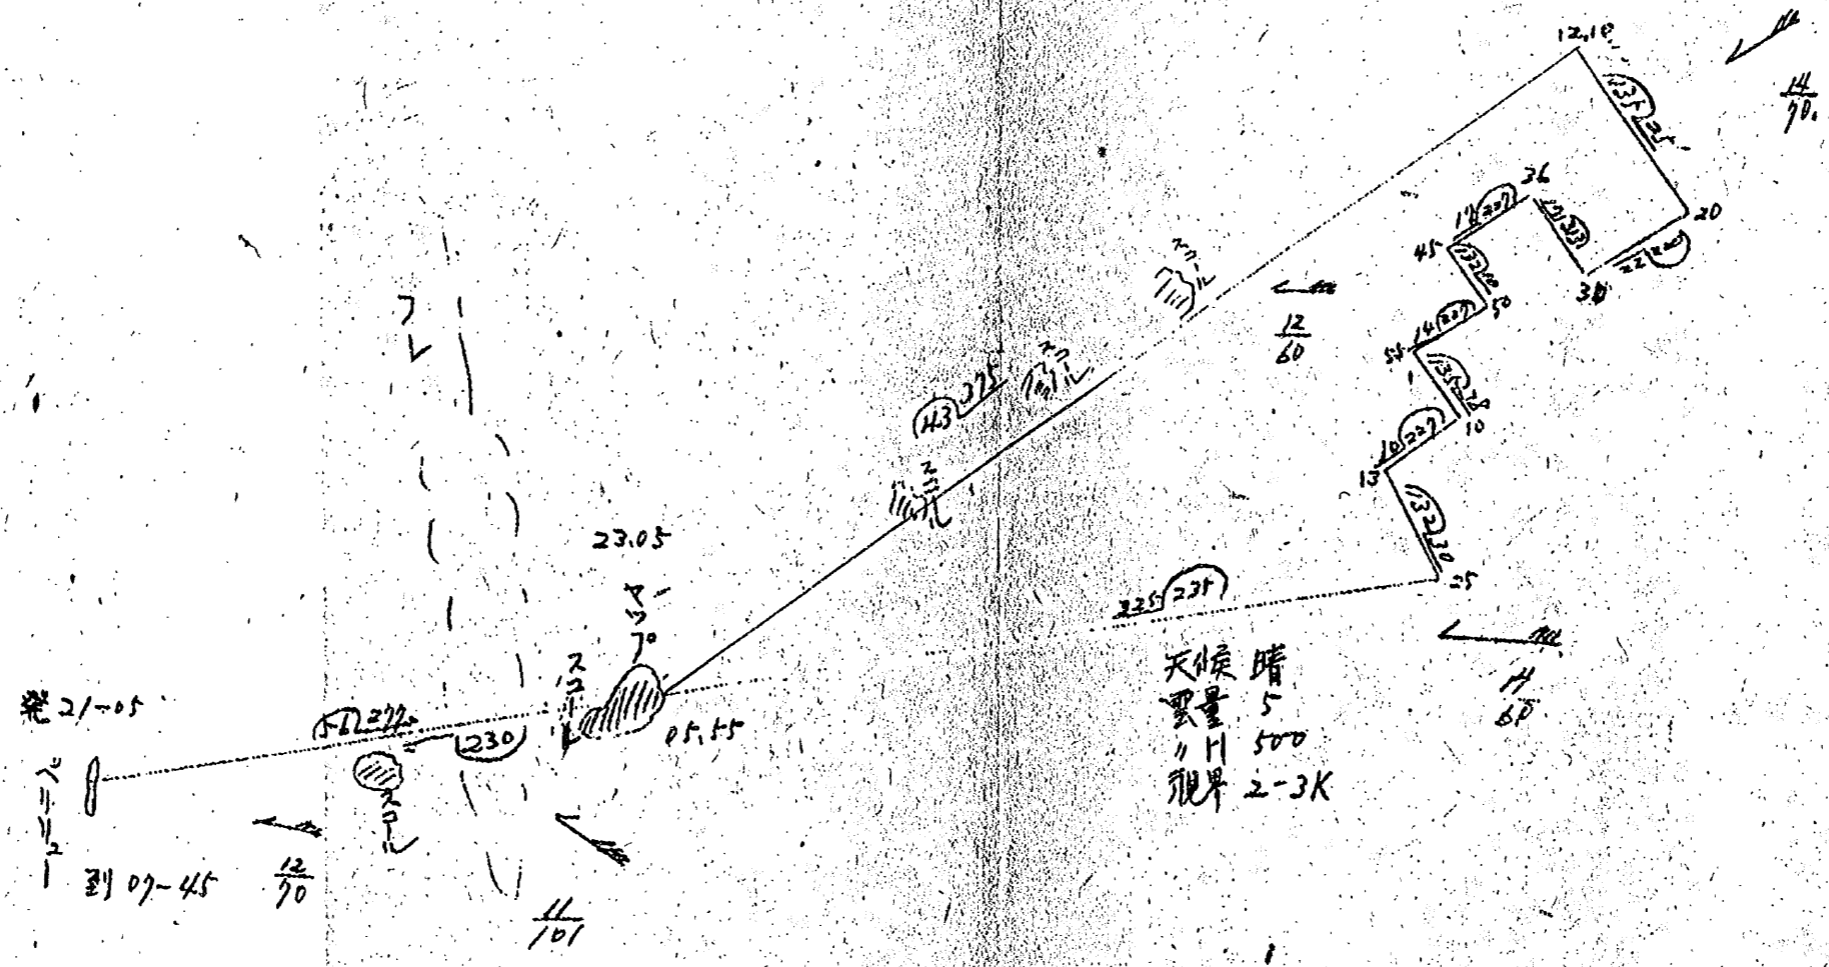

19.6.19 夜間索敵兼觸接行動圖