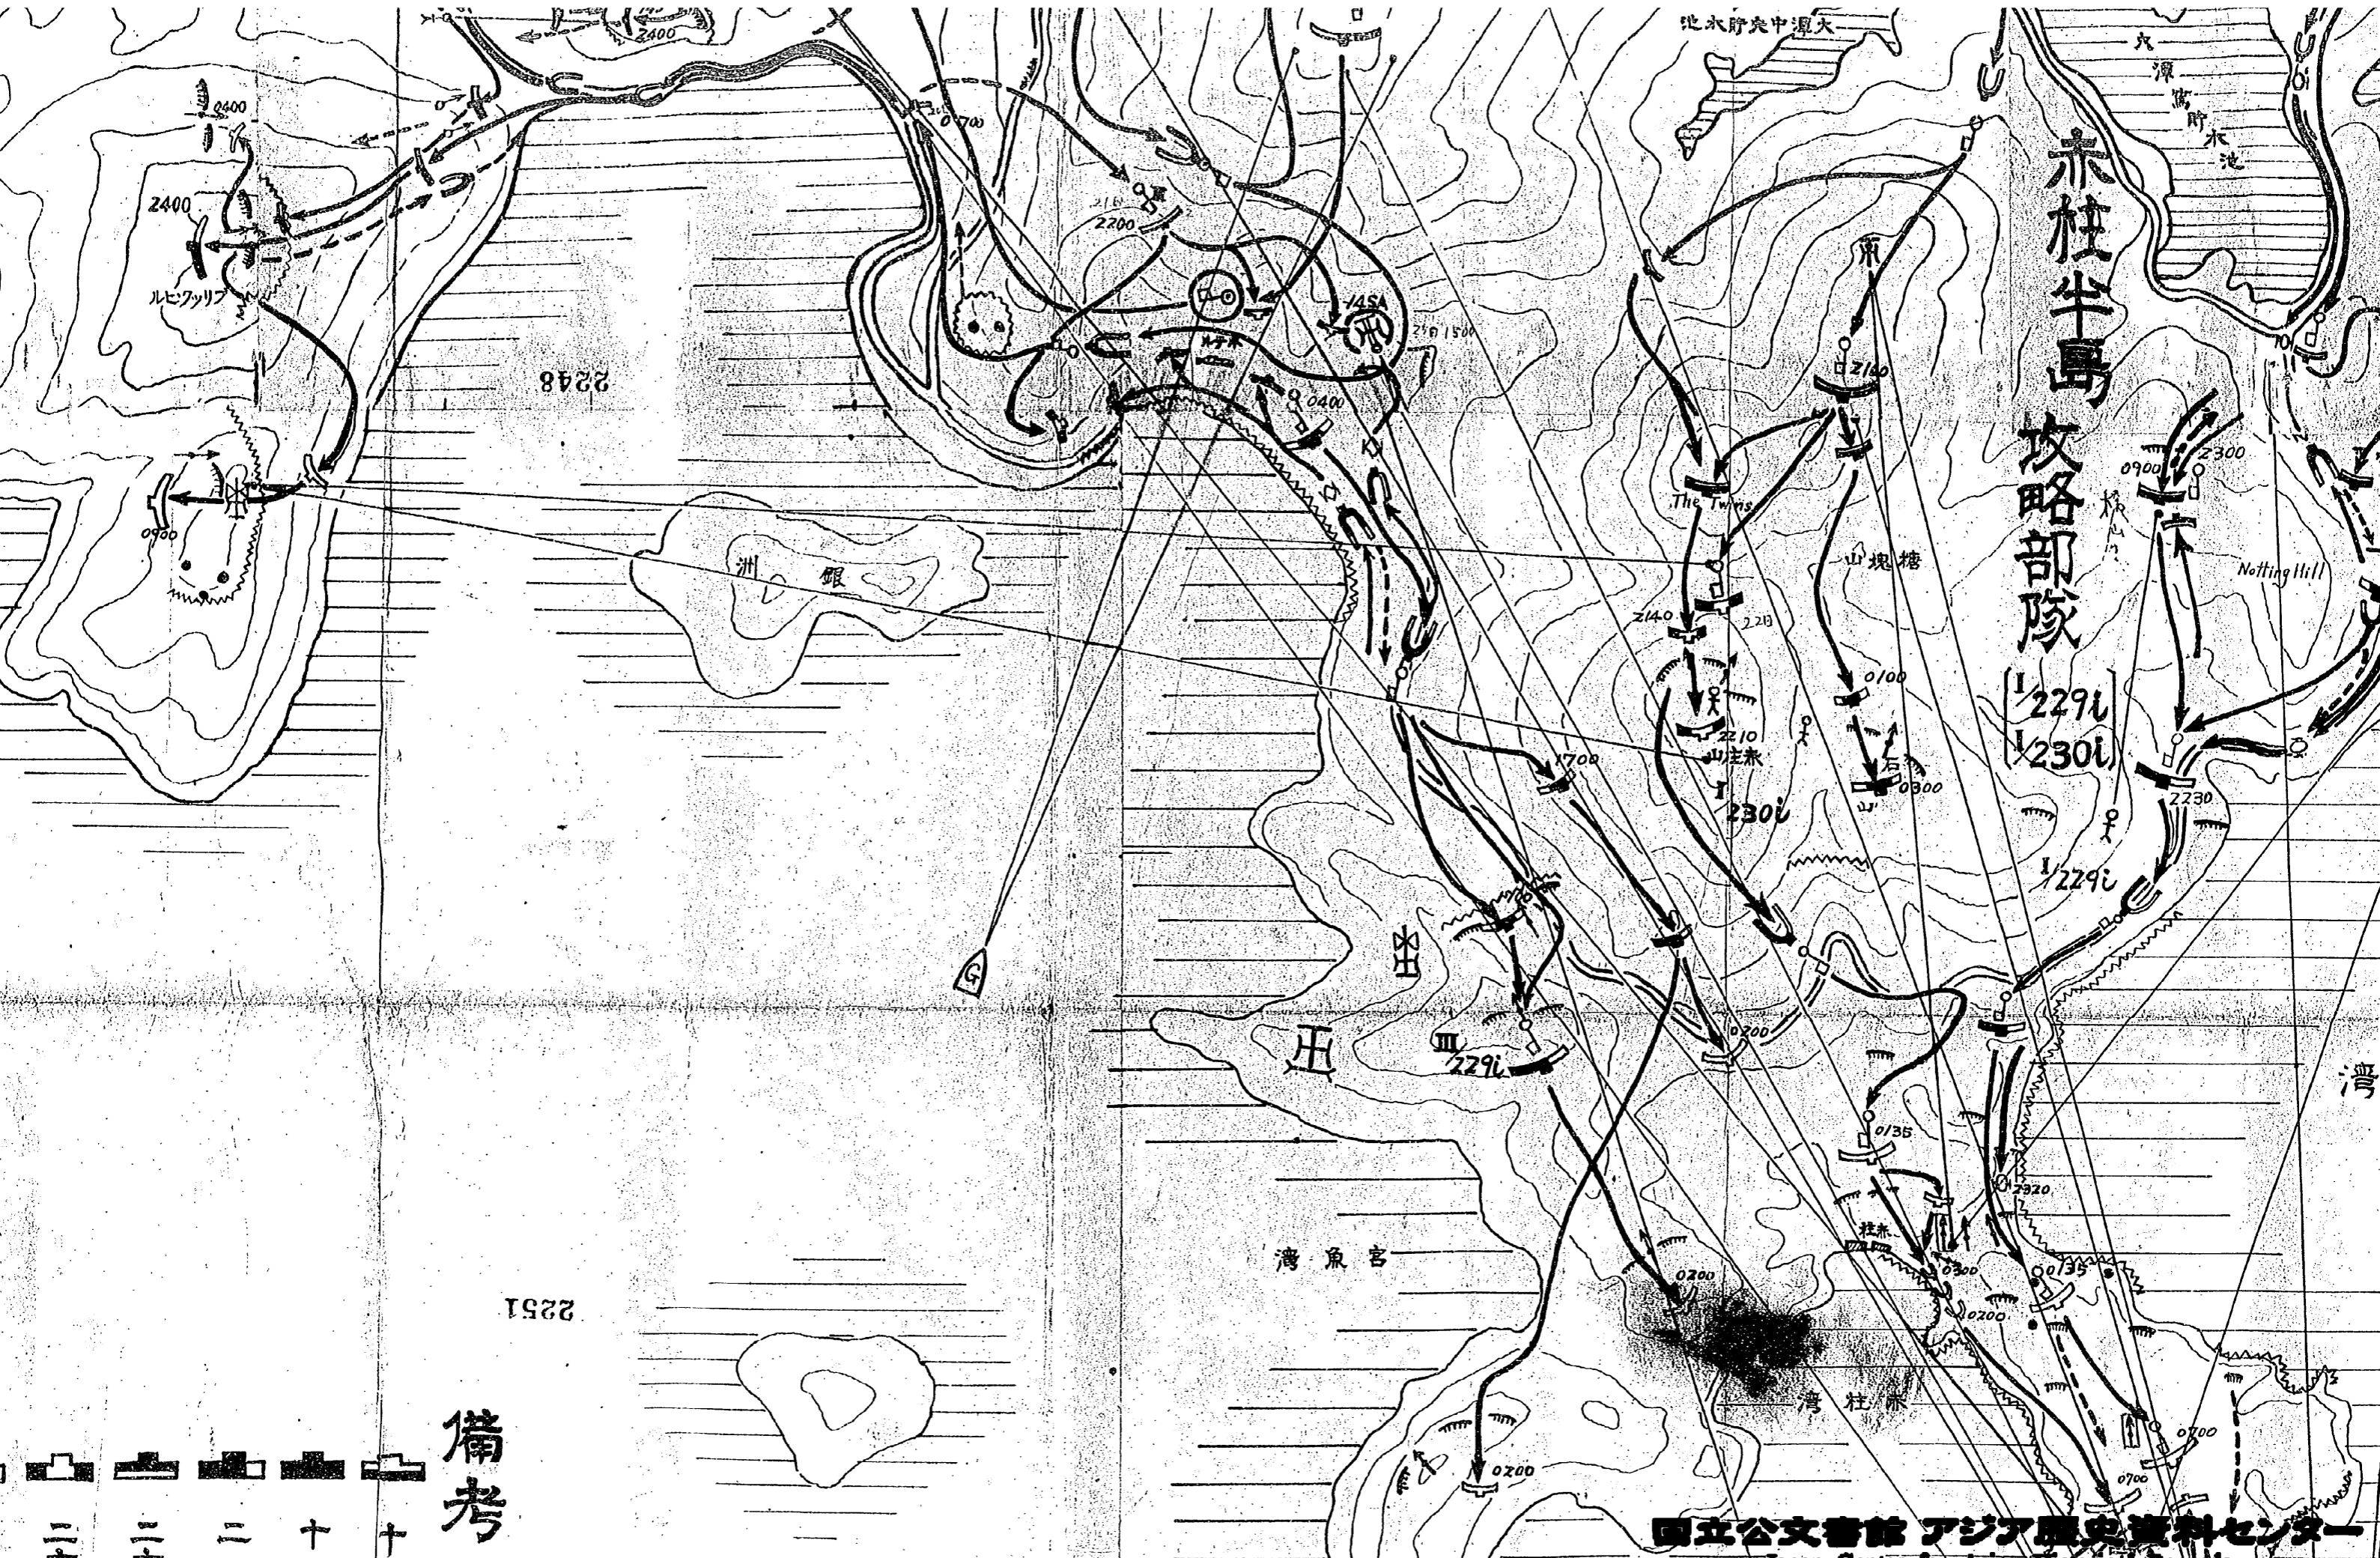

2249

2248

各戰單戰闘經過要圖

月十八日至十二月二十八日

海甸巴陽

2249

2248

資料出所

2251

2252

注 第一

赤柱半島
攻略部隊

2296
2306

2248

2251

備考