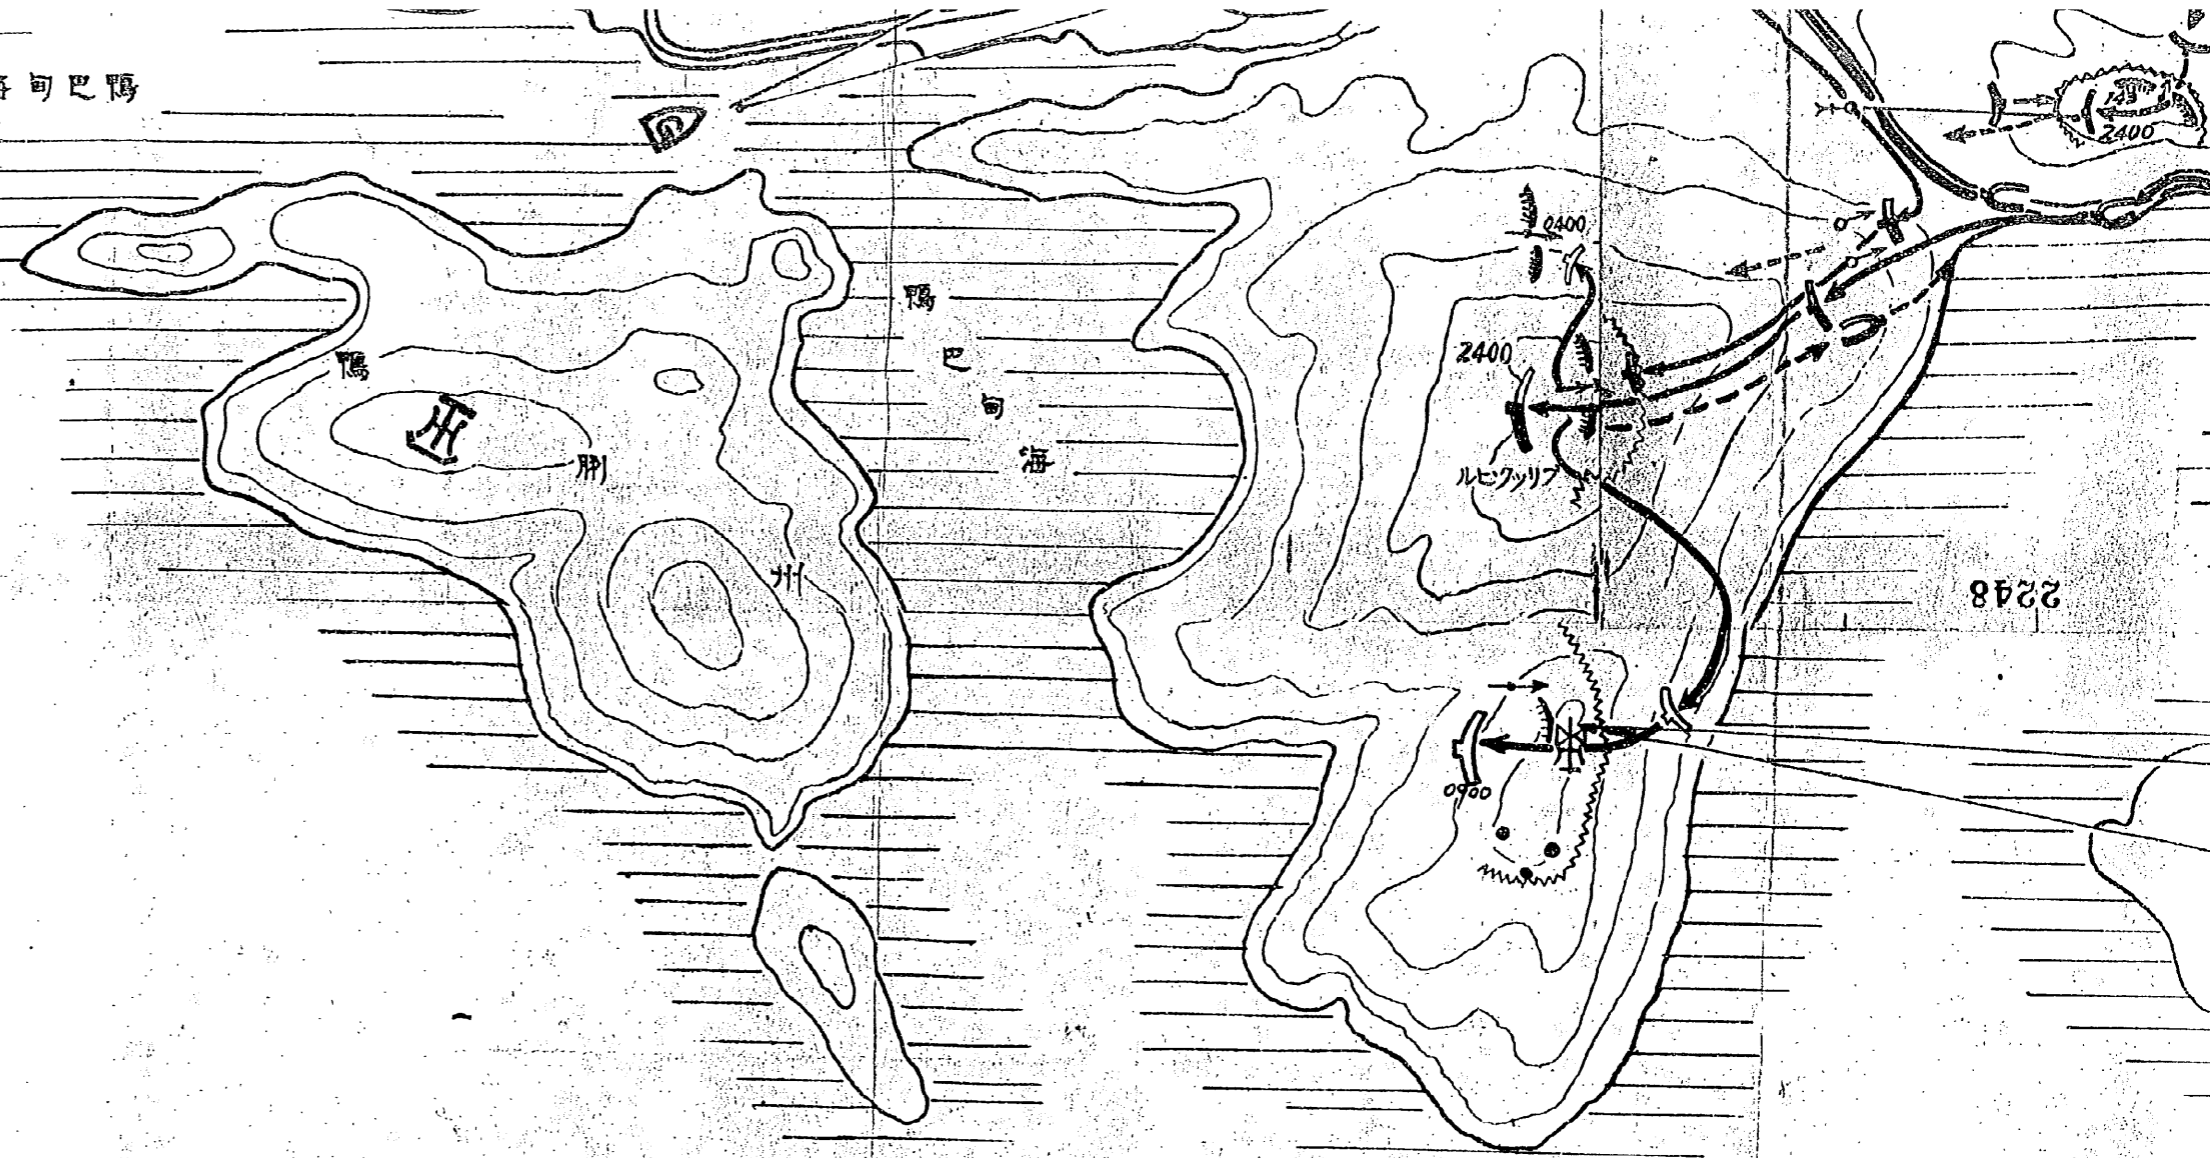

2249

2248

各戰單戰闘經過要圖

月十八日至十二月二十八日

海甸巴陽

2249

2248

資料出所