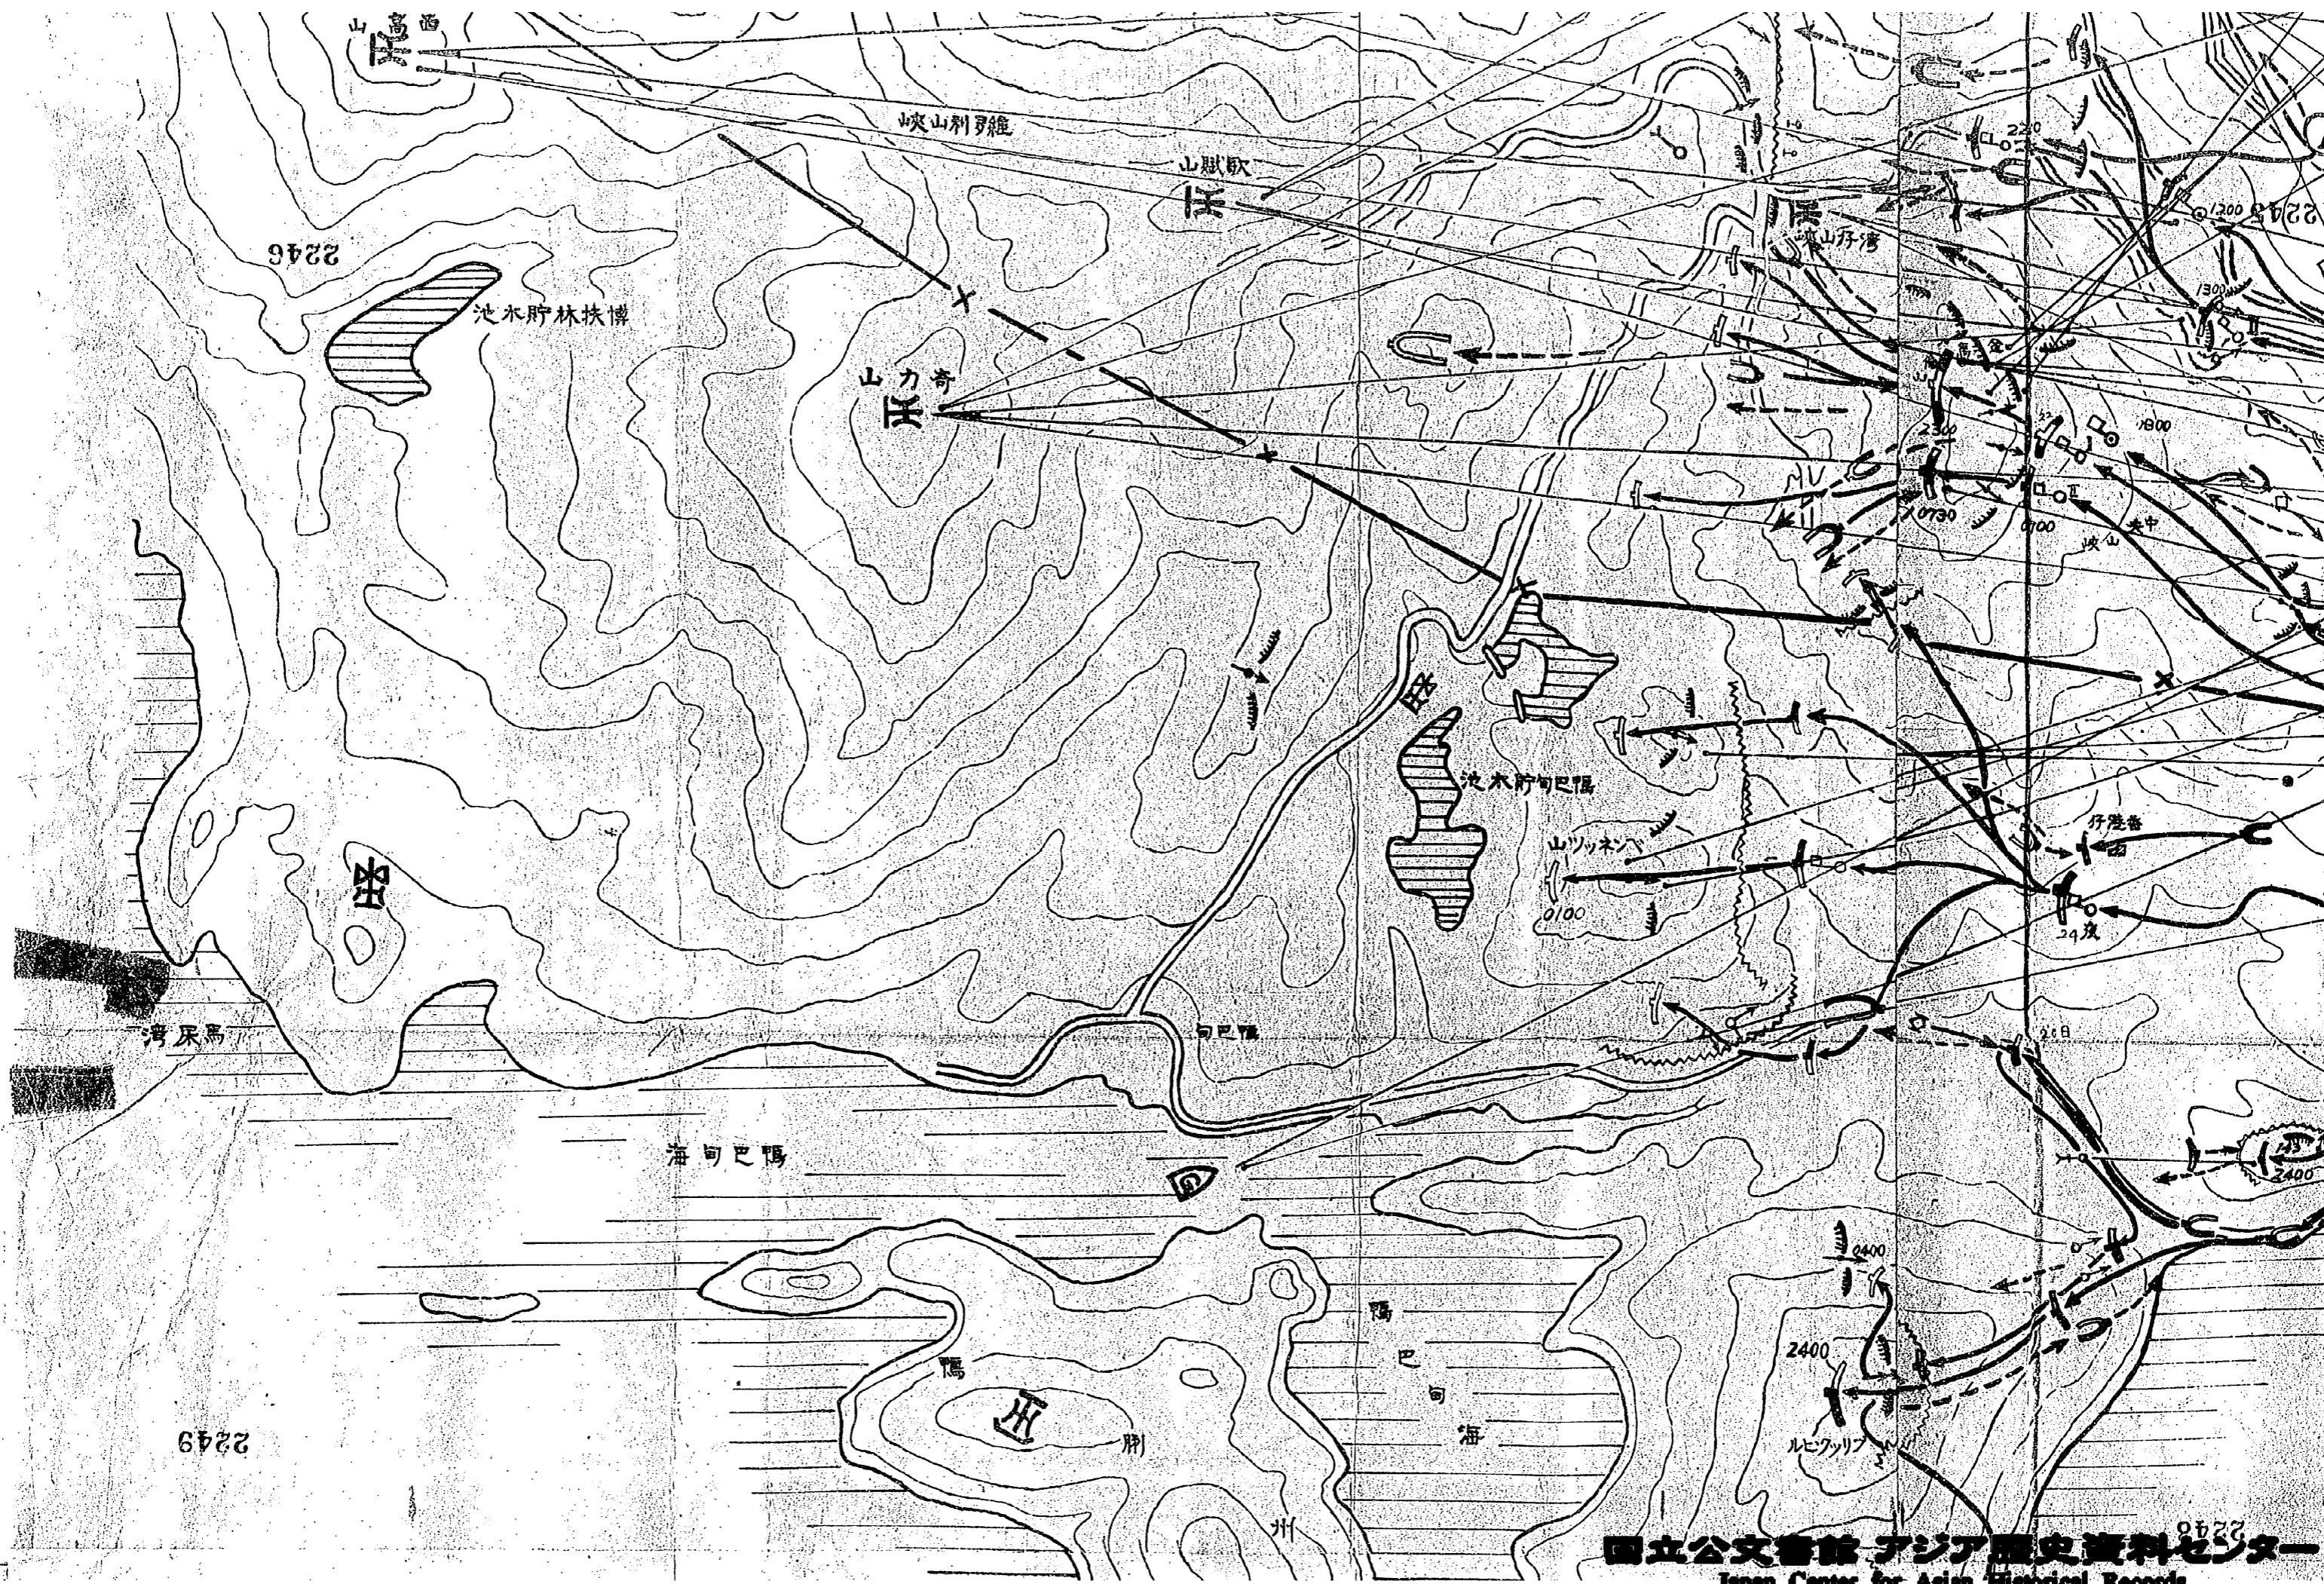

分割撮影ターゲット

分割した 部分の 撮影順序	
分割撮影 した理由	A 3 版以上のため
文書等名	香港島攻略戦 戦闘経過要図
上記のとおり分割撮影したことを証明する。	

1721
1722
1723
1724
1725
1726
1727
1728
1729
1730
1731
1732

2248

付図第三 (「香港・長沙作戰」)

大湾全リヨ 大湾全リヨ

A3-4C

2241

香港島攻畧各戰

自十二月十八

2246

池水貯林扶博

山力奇

峡山利伊維

山賦歌

山仔湾