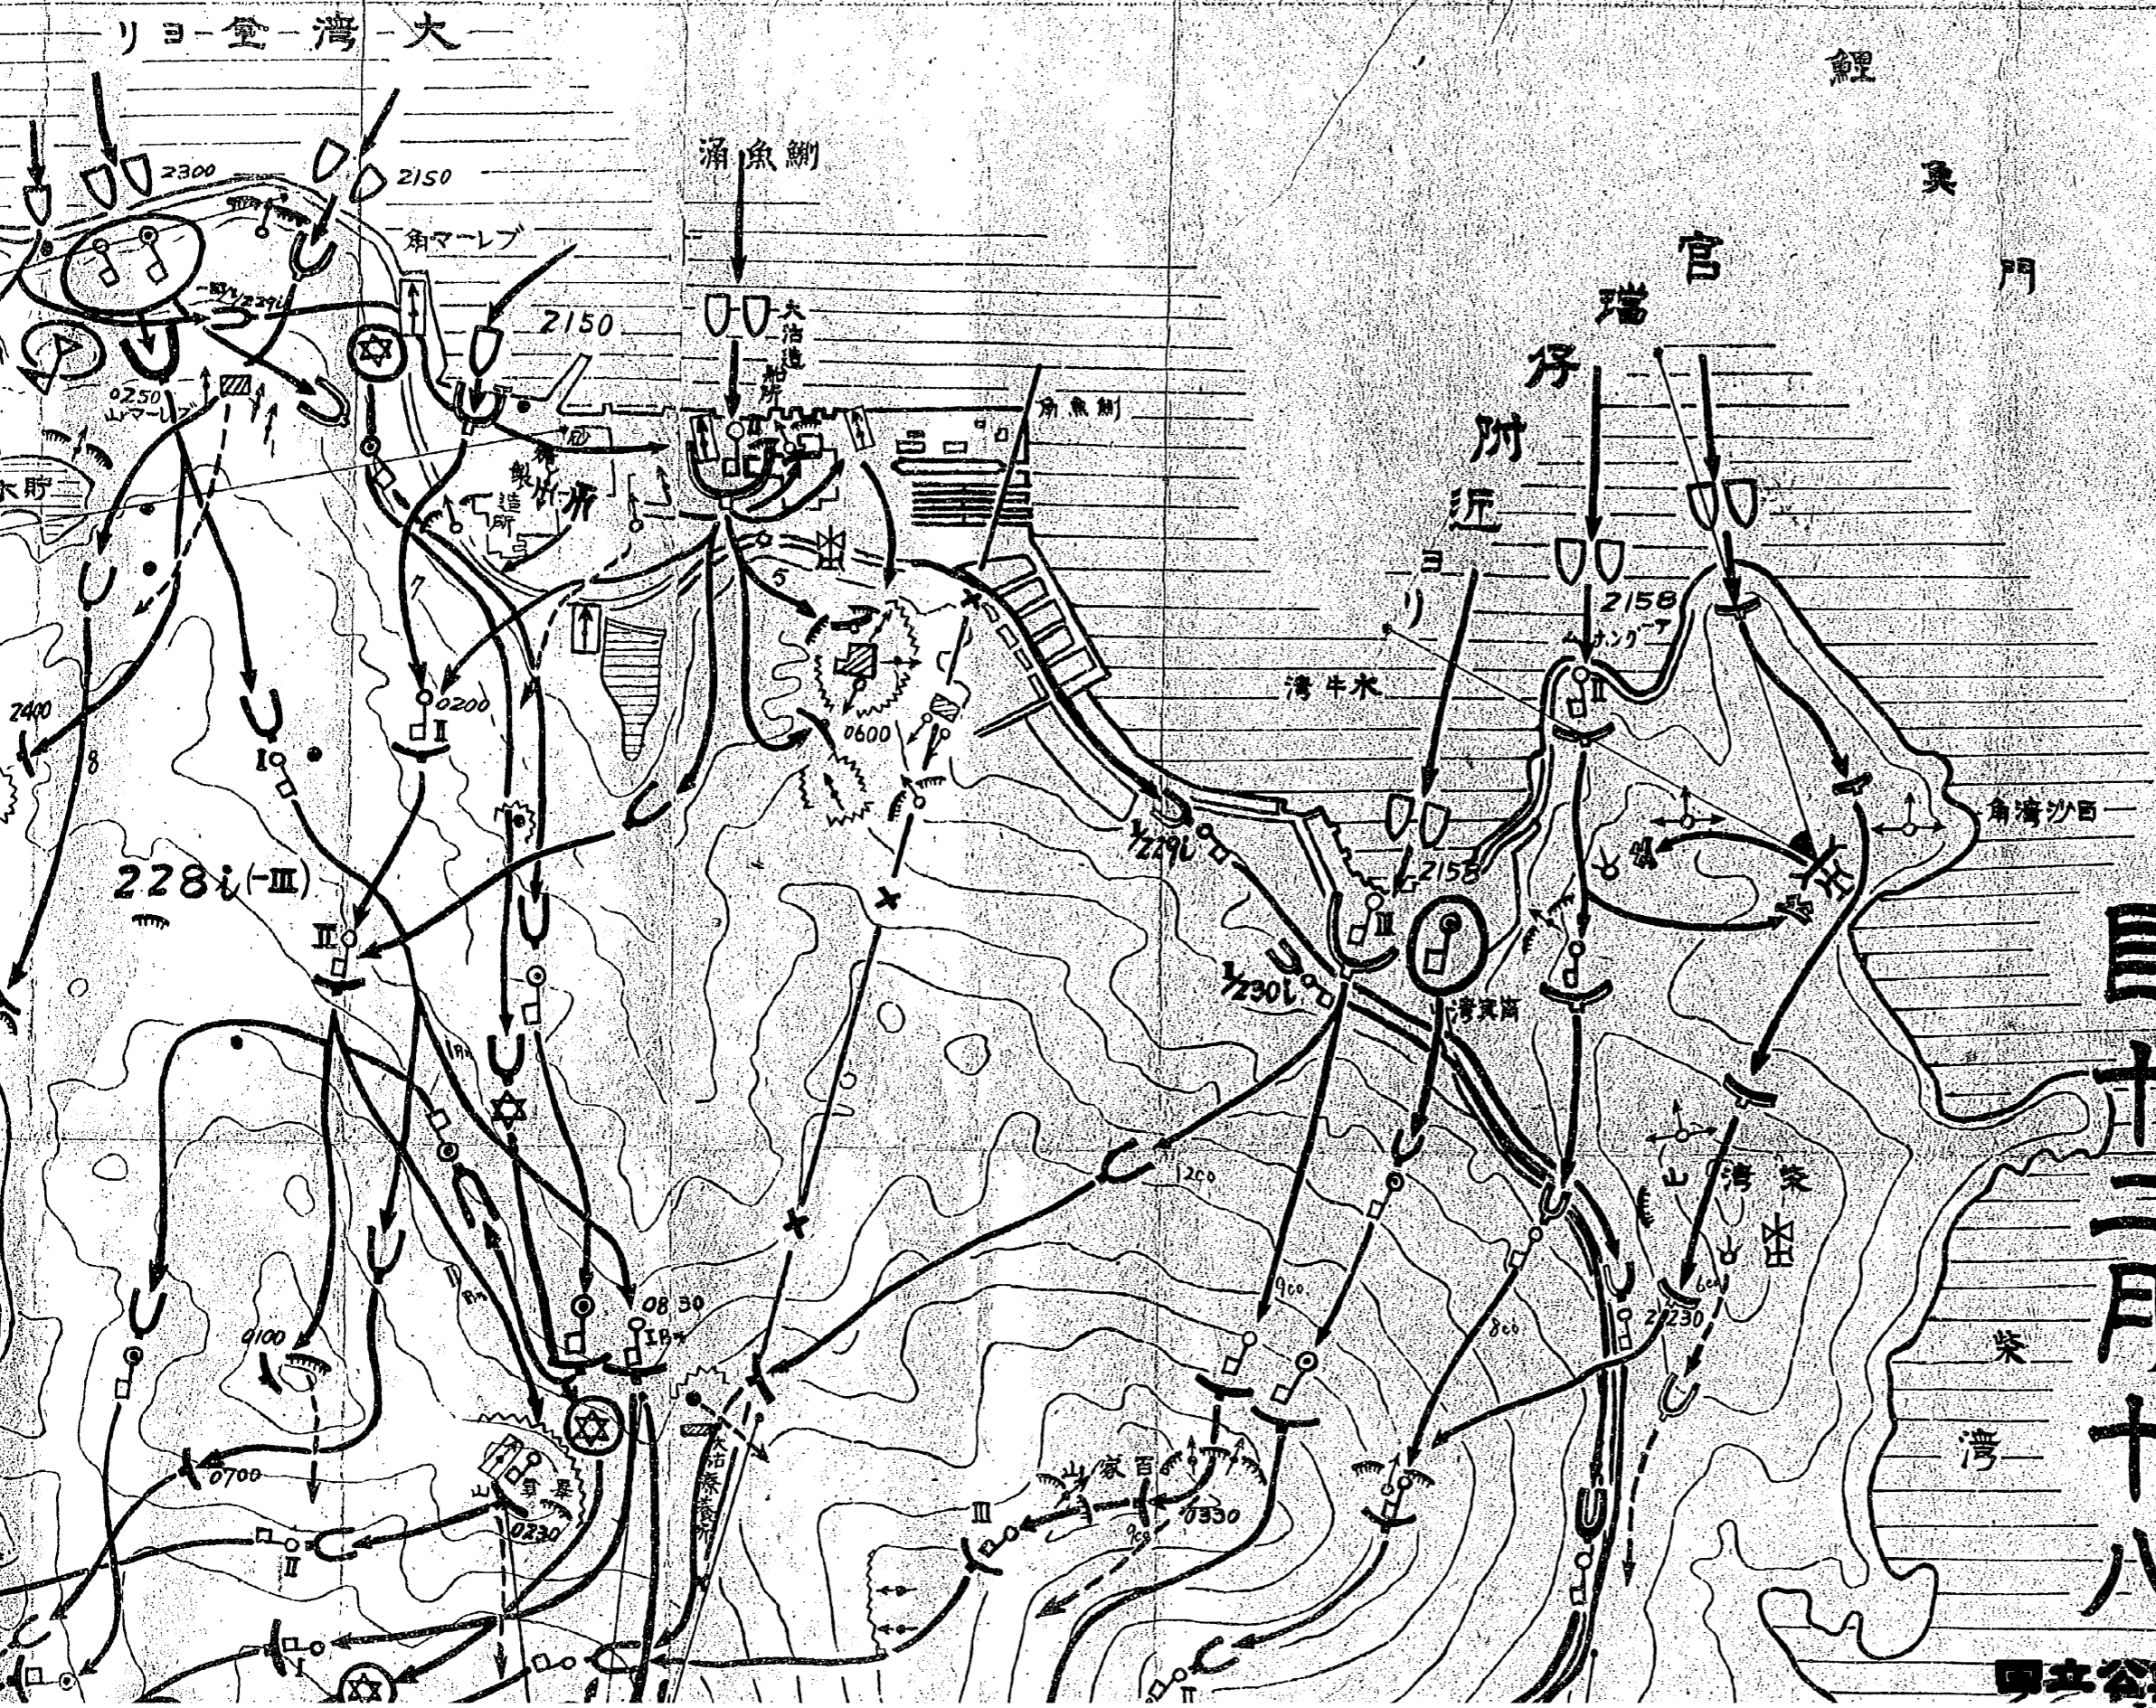

分割撮影ターゲット

分割した 部分の 撮影順序	
分割撮影 した理由	A 3 版以上のため
文書等名	香港島攻略戦 戦闘経過要図
上記のとおり分割撮影したことを証明する。	

1721
1722
1723
1724
1725
1726
1727
1728
1729
1730
1731
1732

2248

付図第三 (「香港・長沙作戰」)

大湾全リヨ 大湾全リヨ

A3-4C

2241

香港島攻畧各戰

自十二月十八

2246

池水貯林扶博

山力奇

峡山利伊維

山賦歌

山仔湾

2249

2248

各戰單戰闘經過要圖

月十八日至十二月二十八日

海甸巴陽

2249

2248

資料出所