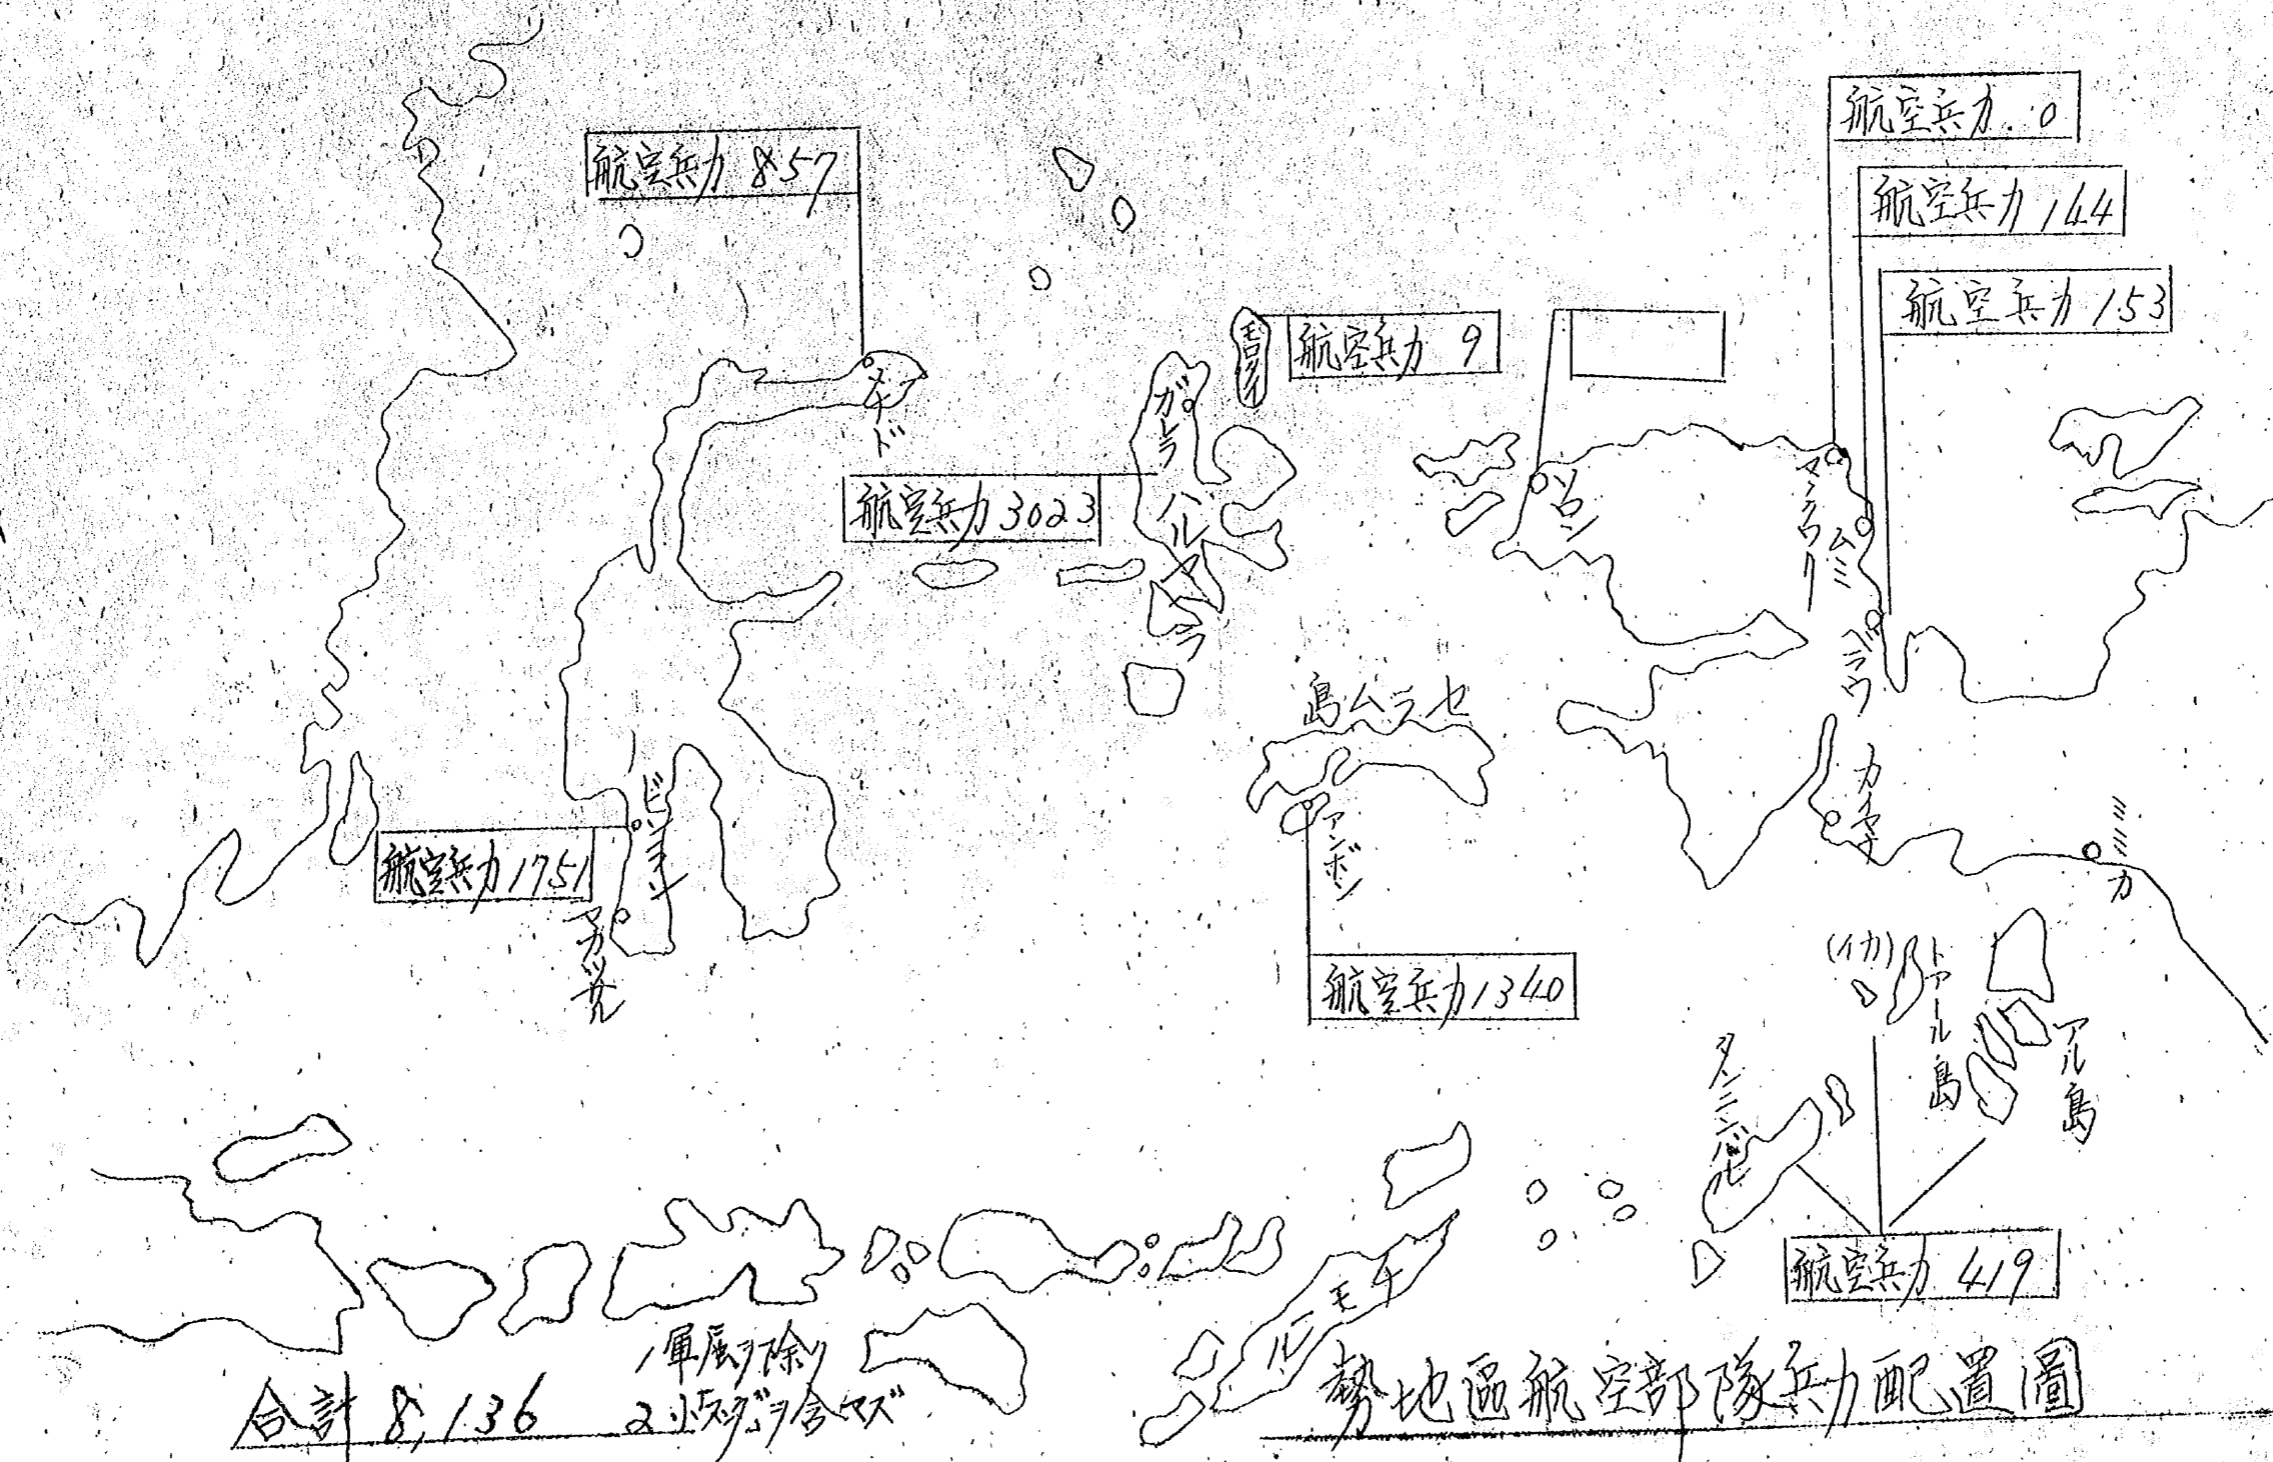

東英班

陸軍航空部隊配置直圖

昭和二十一年五月十三日
中國復員監理部
南方軍務整班

2039

16/5

航空部隊假軍隊符合

A B	----->	飛行場設定隊司令部	K C	----->	建築勤務隊
A E	----->	氣象隊	K S	----->	遠測隊
F B	----->	航空地区司令部	K R	----->	航空要務隊
F R	----->	戰隊、戰團機令三式戦闘機	F T R	----->	航空通信隊
F B K	----->	教育飛行団	T M	----->	射撃隊
F K	----->	教導飛行隊	R F	----->	練習飛行隊
F C S	----->	獨立飛行中隊			
H T	----->	兵站自動車			
H S	----->	飛行場設定隊			
H H	----->				
K K	----->	建築勤務中隊			

備考
 ○地名、下ニ横線ヲ附セルハ
 航空基地
 ○右ヲ附セルハ各派遣隊ヲ
 示ス

分割撮影ターゲット

分割した部分の撮影順序	
分割撮影した理由	A 3版以上のため
文書等名	第9飛行師団展開状況要図(其の2) (7月下旬—終戦迄)
上記のとおり分割撮影したことを証明する。	

海軍兵力配置図

昭和20.6.現在