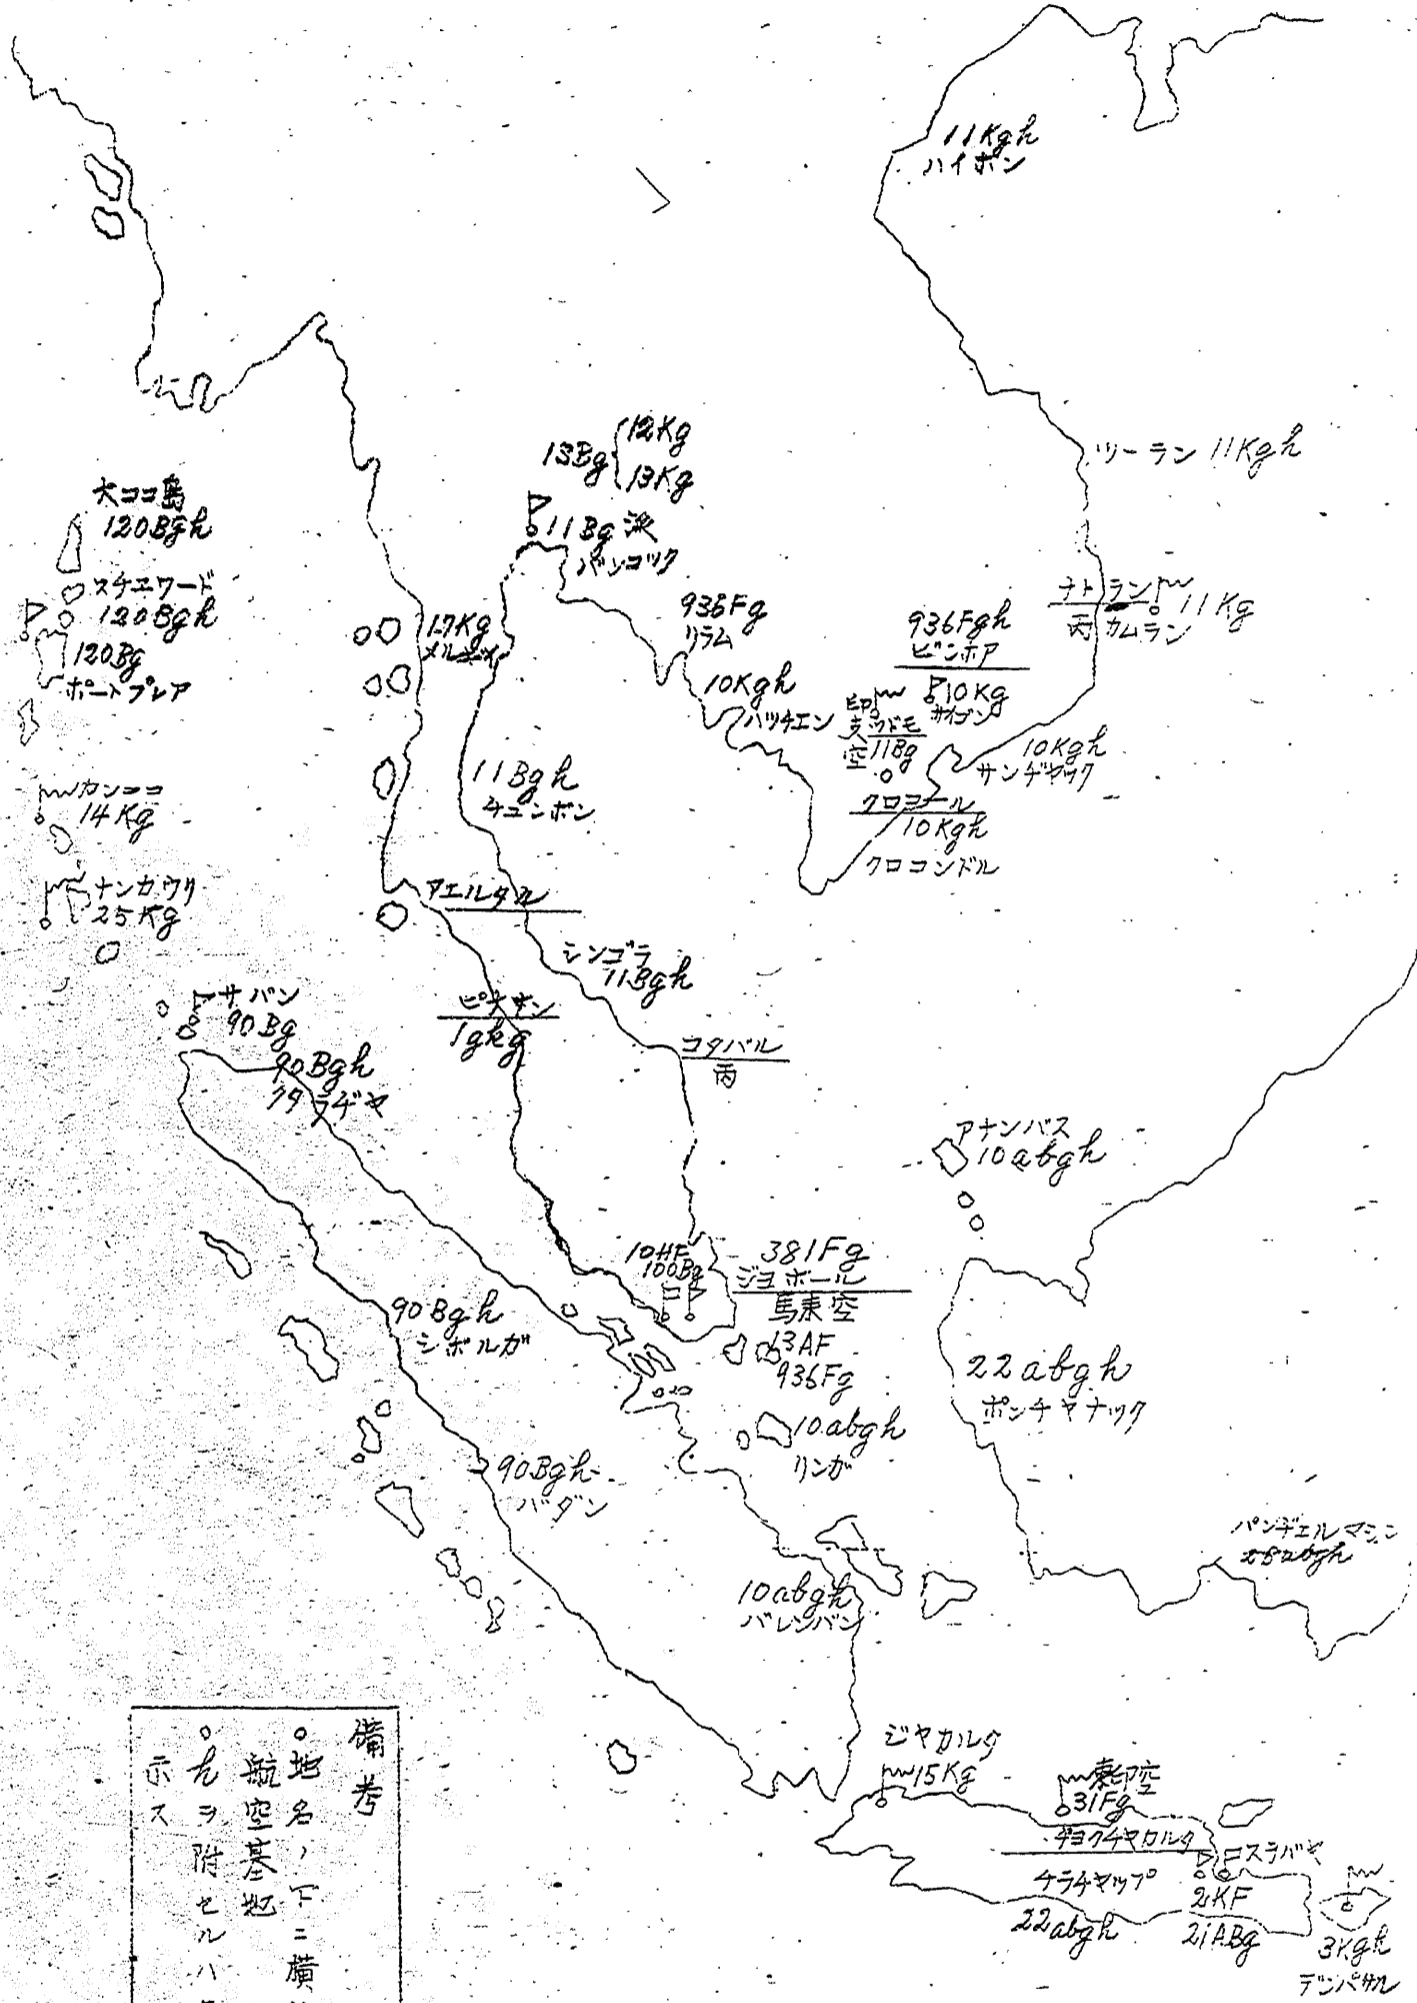

東英班

陸軍航空部隊配置直圖

昭和二十一年五月十三日
中國復員監理部
南方軍務整班

2039

16/5

航空部隊假軍隊符合

A B	----->	飛行場設定隊司令部	K C	----->	建築勤務隊
A E	----->	氣象隊	K S	----->	遠測隊
F B	----->	航空地区司令部	K R	----->	航空要務隊
F R	----->	戰隊、戰團機令三式戦闘機	F T R	----->	航空通信隊
F B K	----->	教育飛行団	T M	----->	射撃隊
F K	----->	教導飛行隊	R F	----->	練習飛行隊
F C S	----->	獨立飛行中隊			
H T	----->	兵站自動車			
H S	----->	飛行場設定隊			
H H	----->				
K K	----->	建築勤務中隊			

備考
 ○地名、下ニ横線ヲ附セルハ
 航空基地
 ○右ヲ附セルハ各派遣隊ヲ
 示ス

分割撮影ターゲット

分割した部分の撮影順序	
分割撮影した理由	A 3版以上のため
文書等名	第9飛行師団展開状況要図(其の2) (7月下旬—終戦迄)
上記のとおり分割撮影したことを証明する。	

海軍兵力配置図

昭和20.6.現在