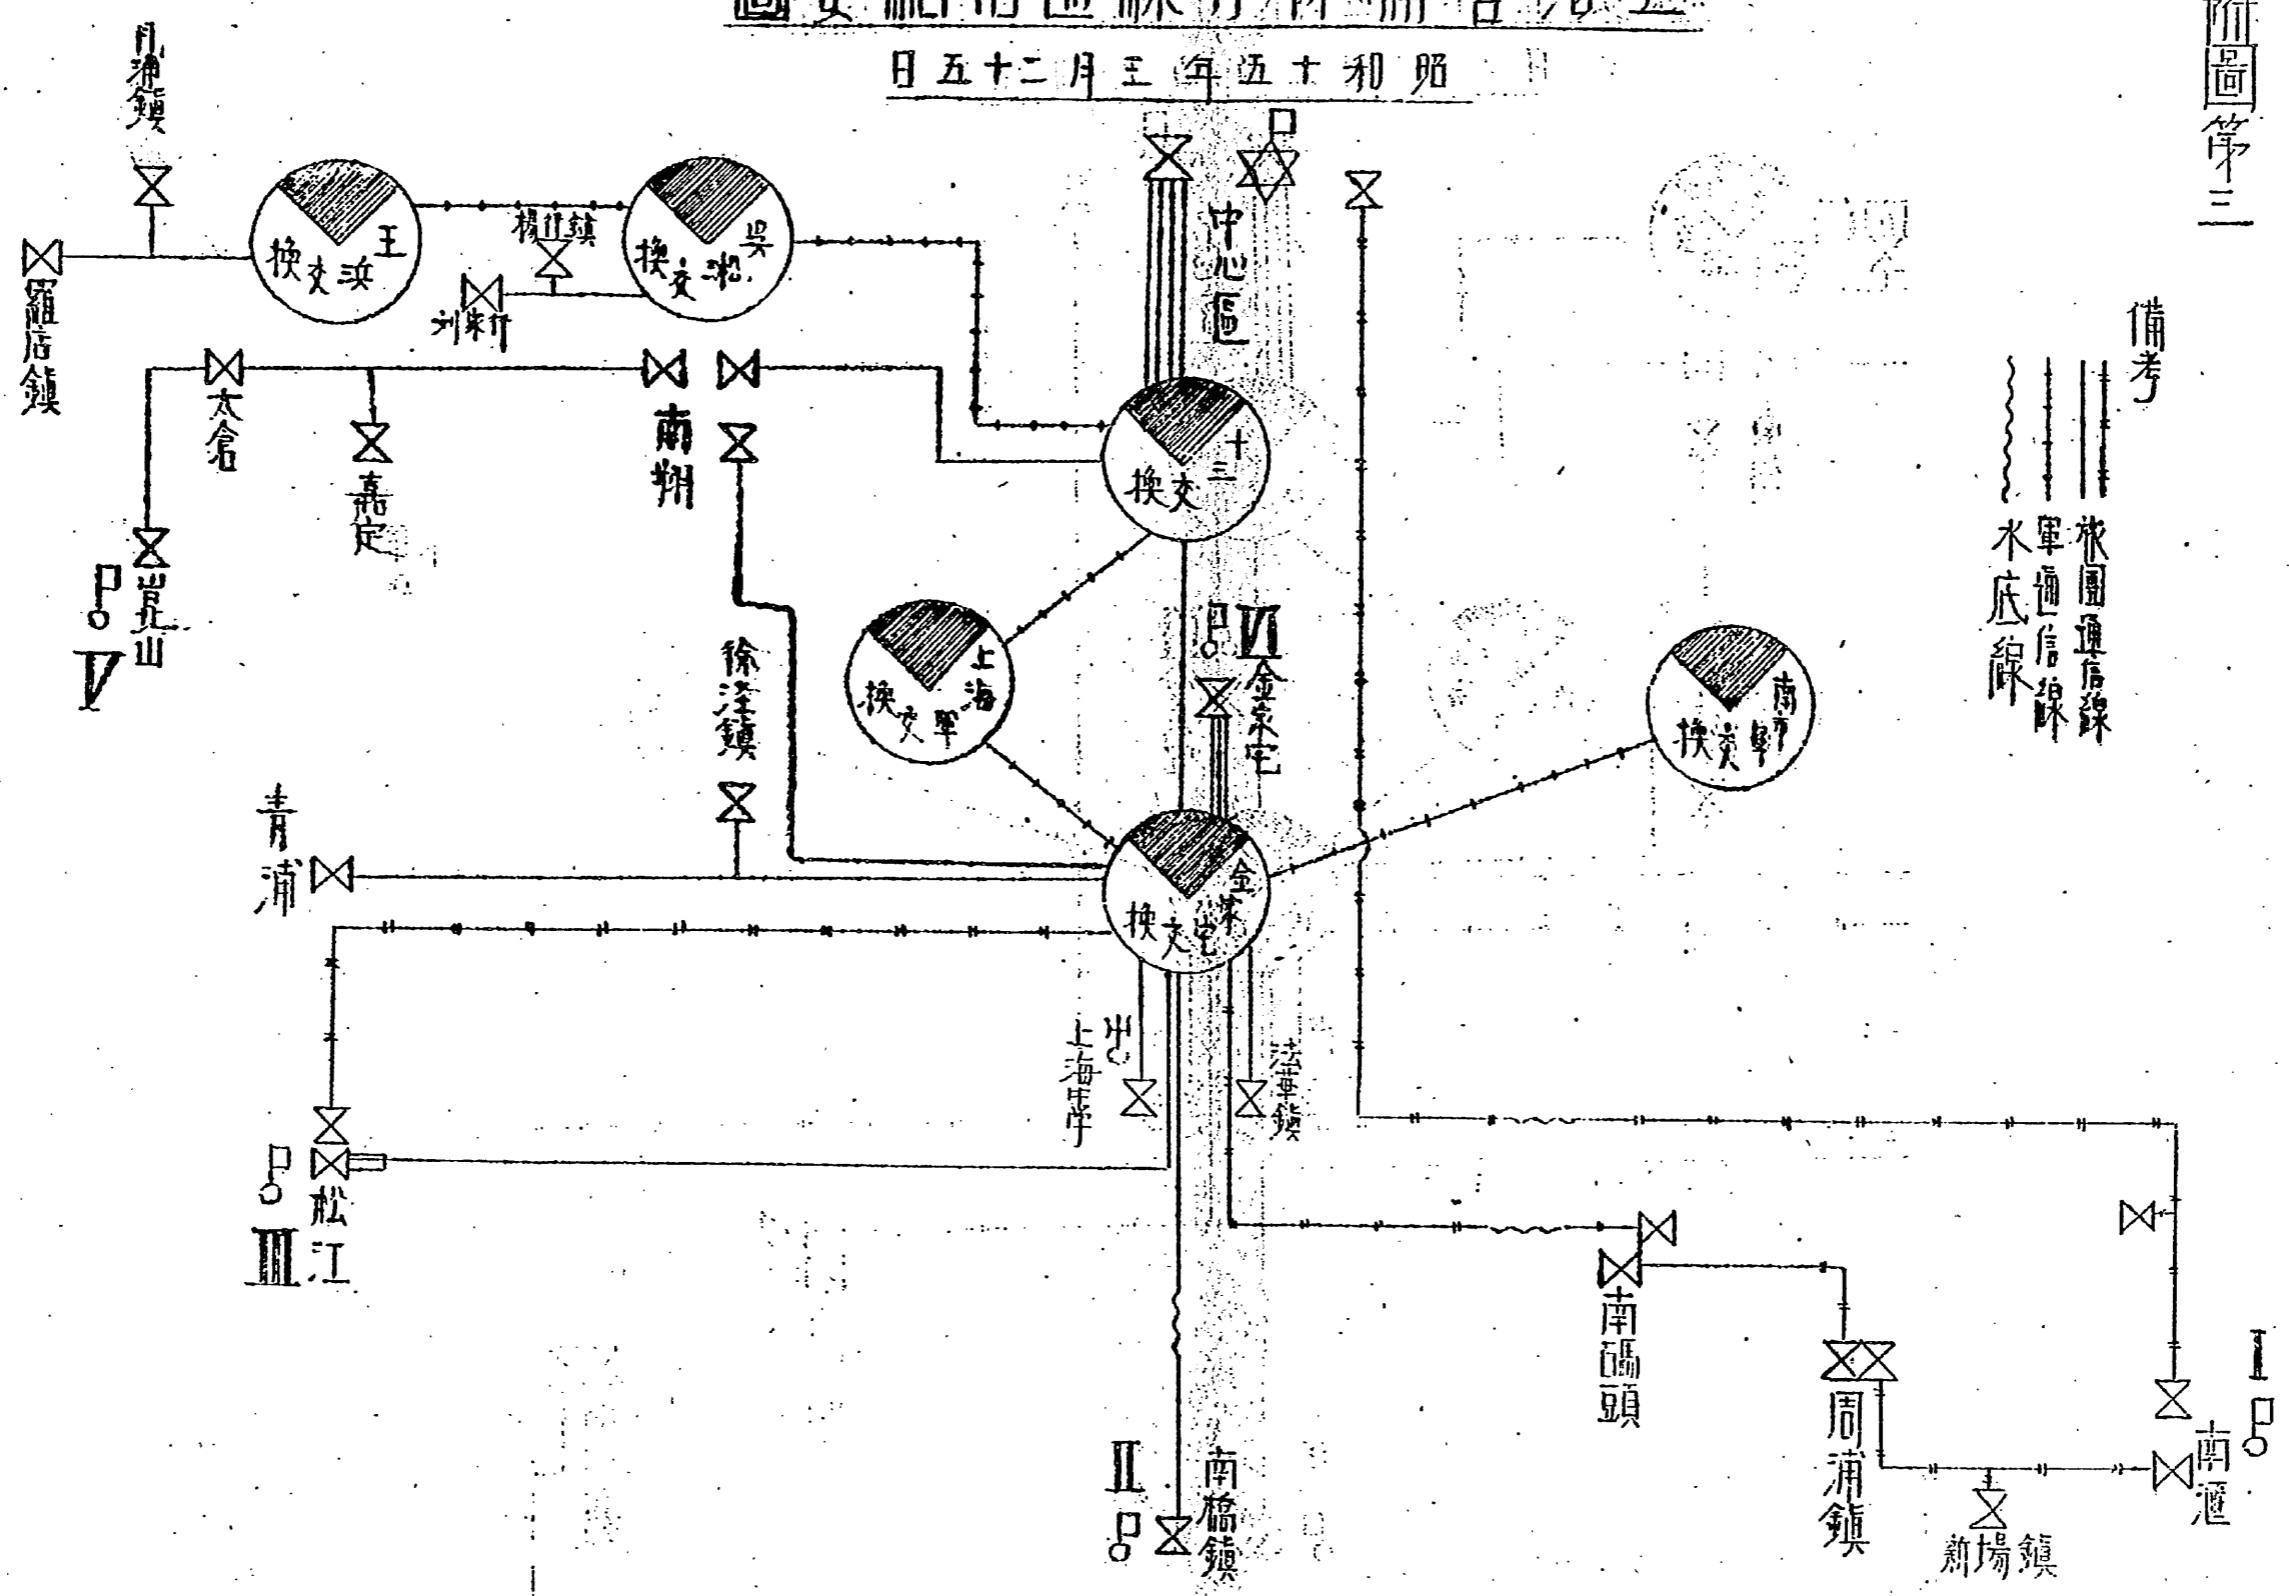

附圖第一

三月一日現在ノ通信網  
 △月二十日以降變更ス

旅團無線  
 軍需線  
 (旅團通信隊長指揮下ニ在リ)

1031

1663

上海警備隊無線通信網要圖

昭和十五年三月三十日

附圖第二

1232

1664

上海管備月餘通信網要圖

昭和十五年三月二十五日

附圖第三

備考

複通通信線  
單通信線  
水底線