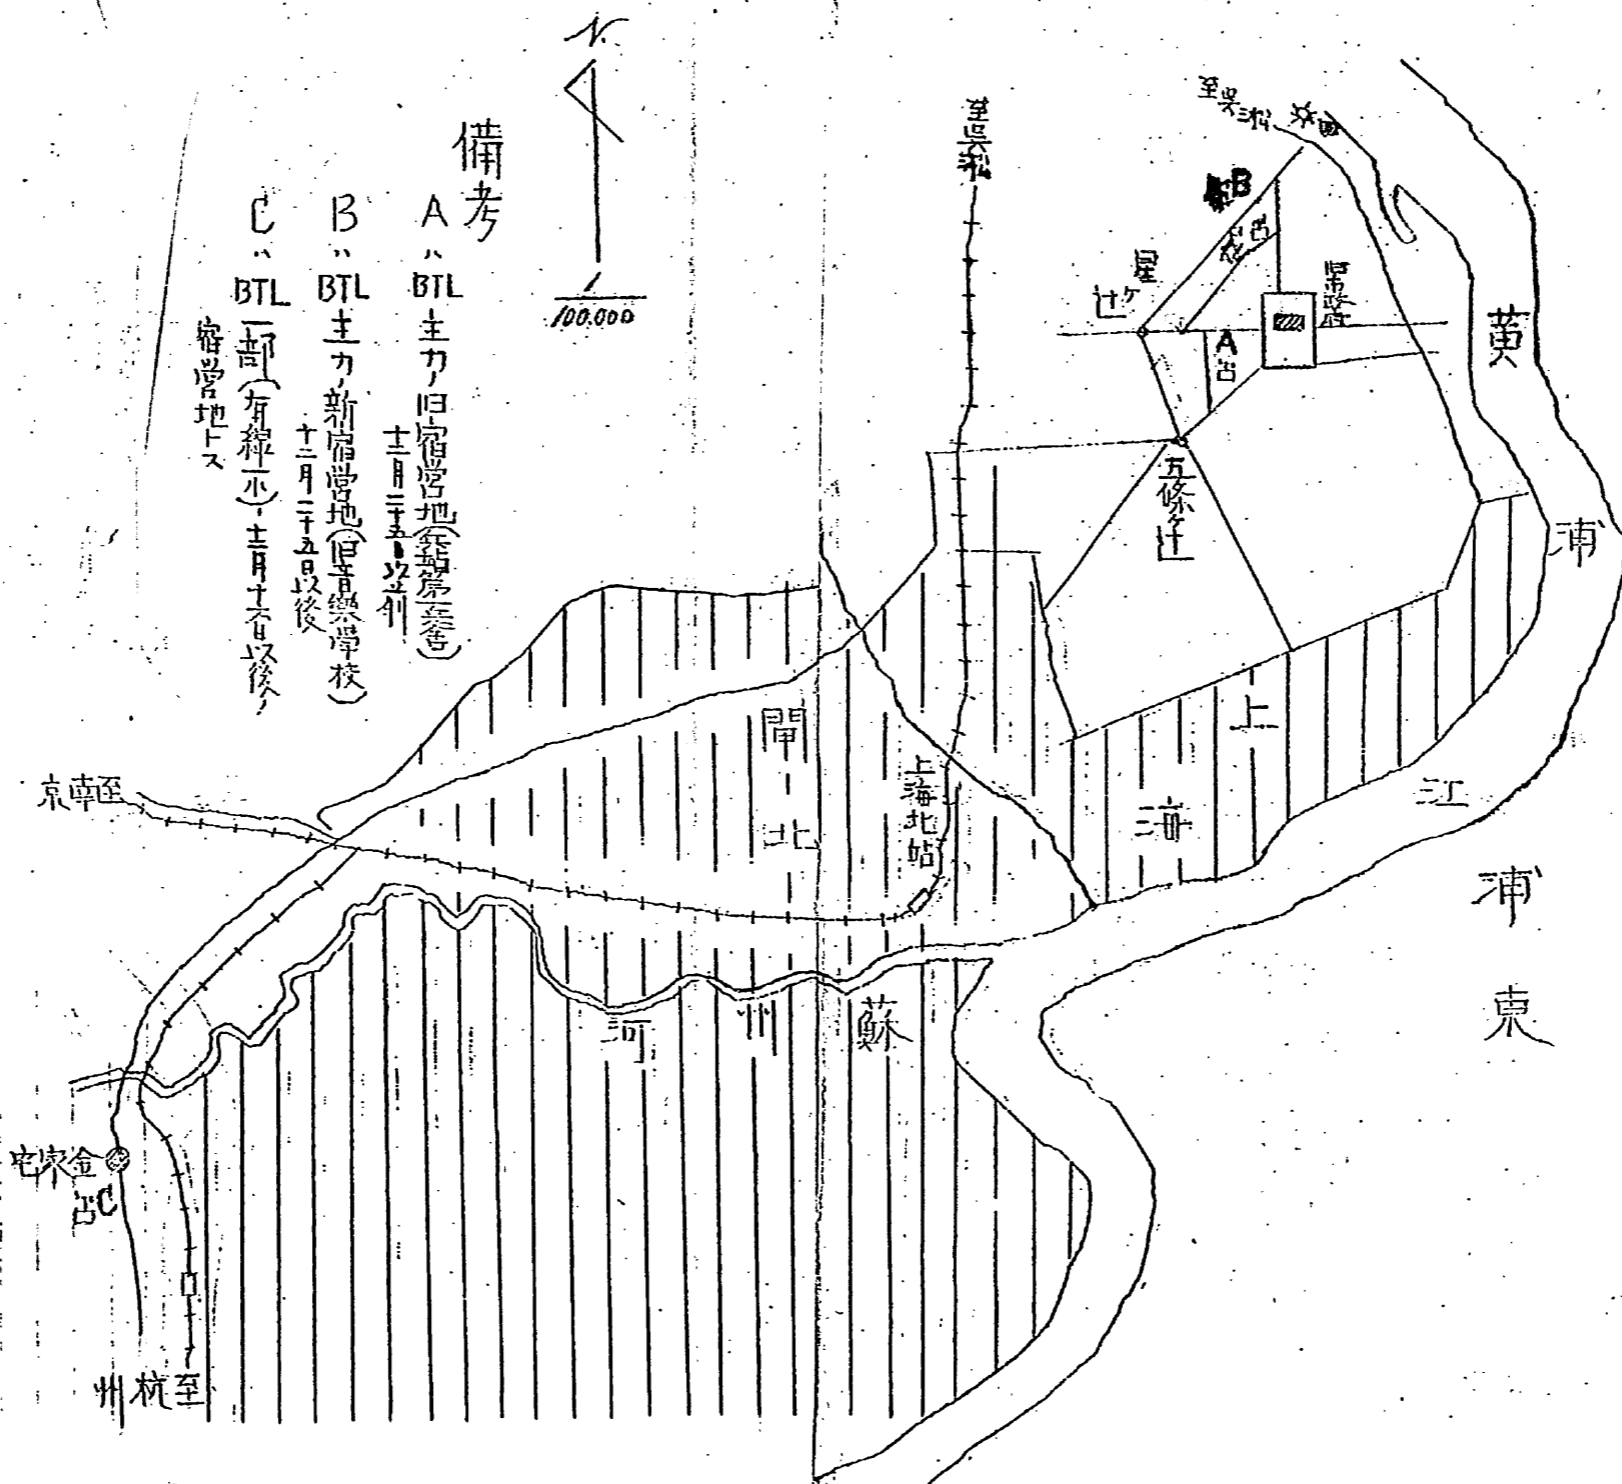

上海附近旅團通信隊宿營位置圖

附圖第四

備考

- A、BTL 主力旧宿營地(蘇州河沿線) 十一月二十五日以後
- B、BTL 主力新宿營地(音樂學校) 十二月二十五日以後
- C、BTL 一部(有線工小) 十一月十六日以後、宿營地トス

2037

1462