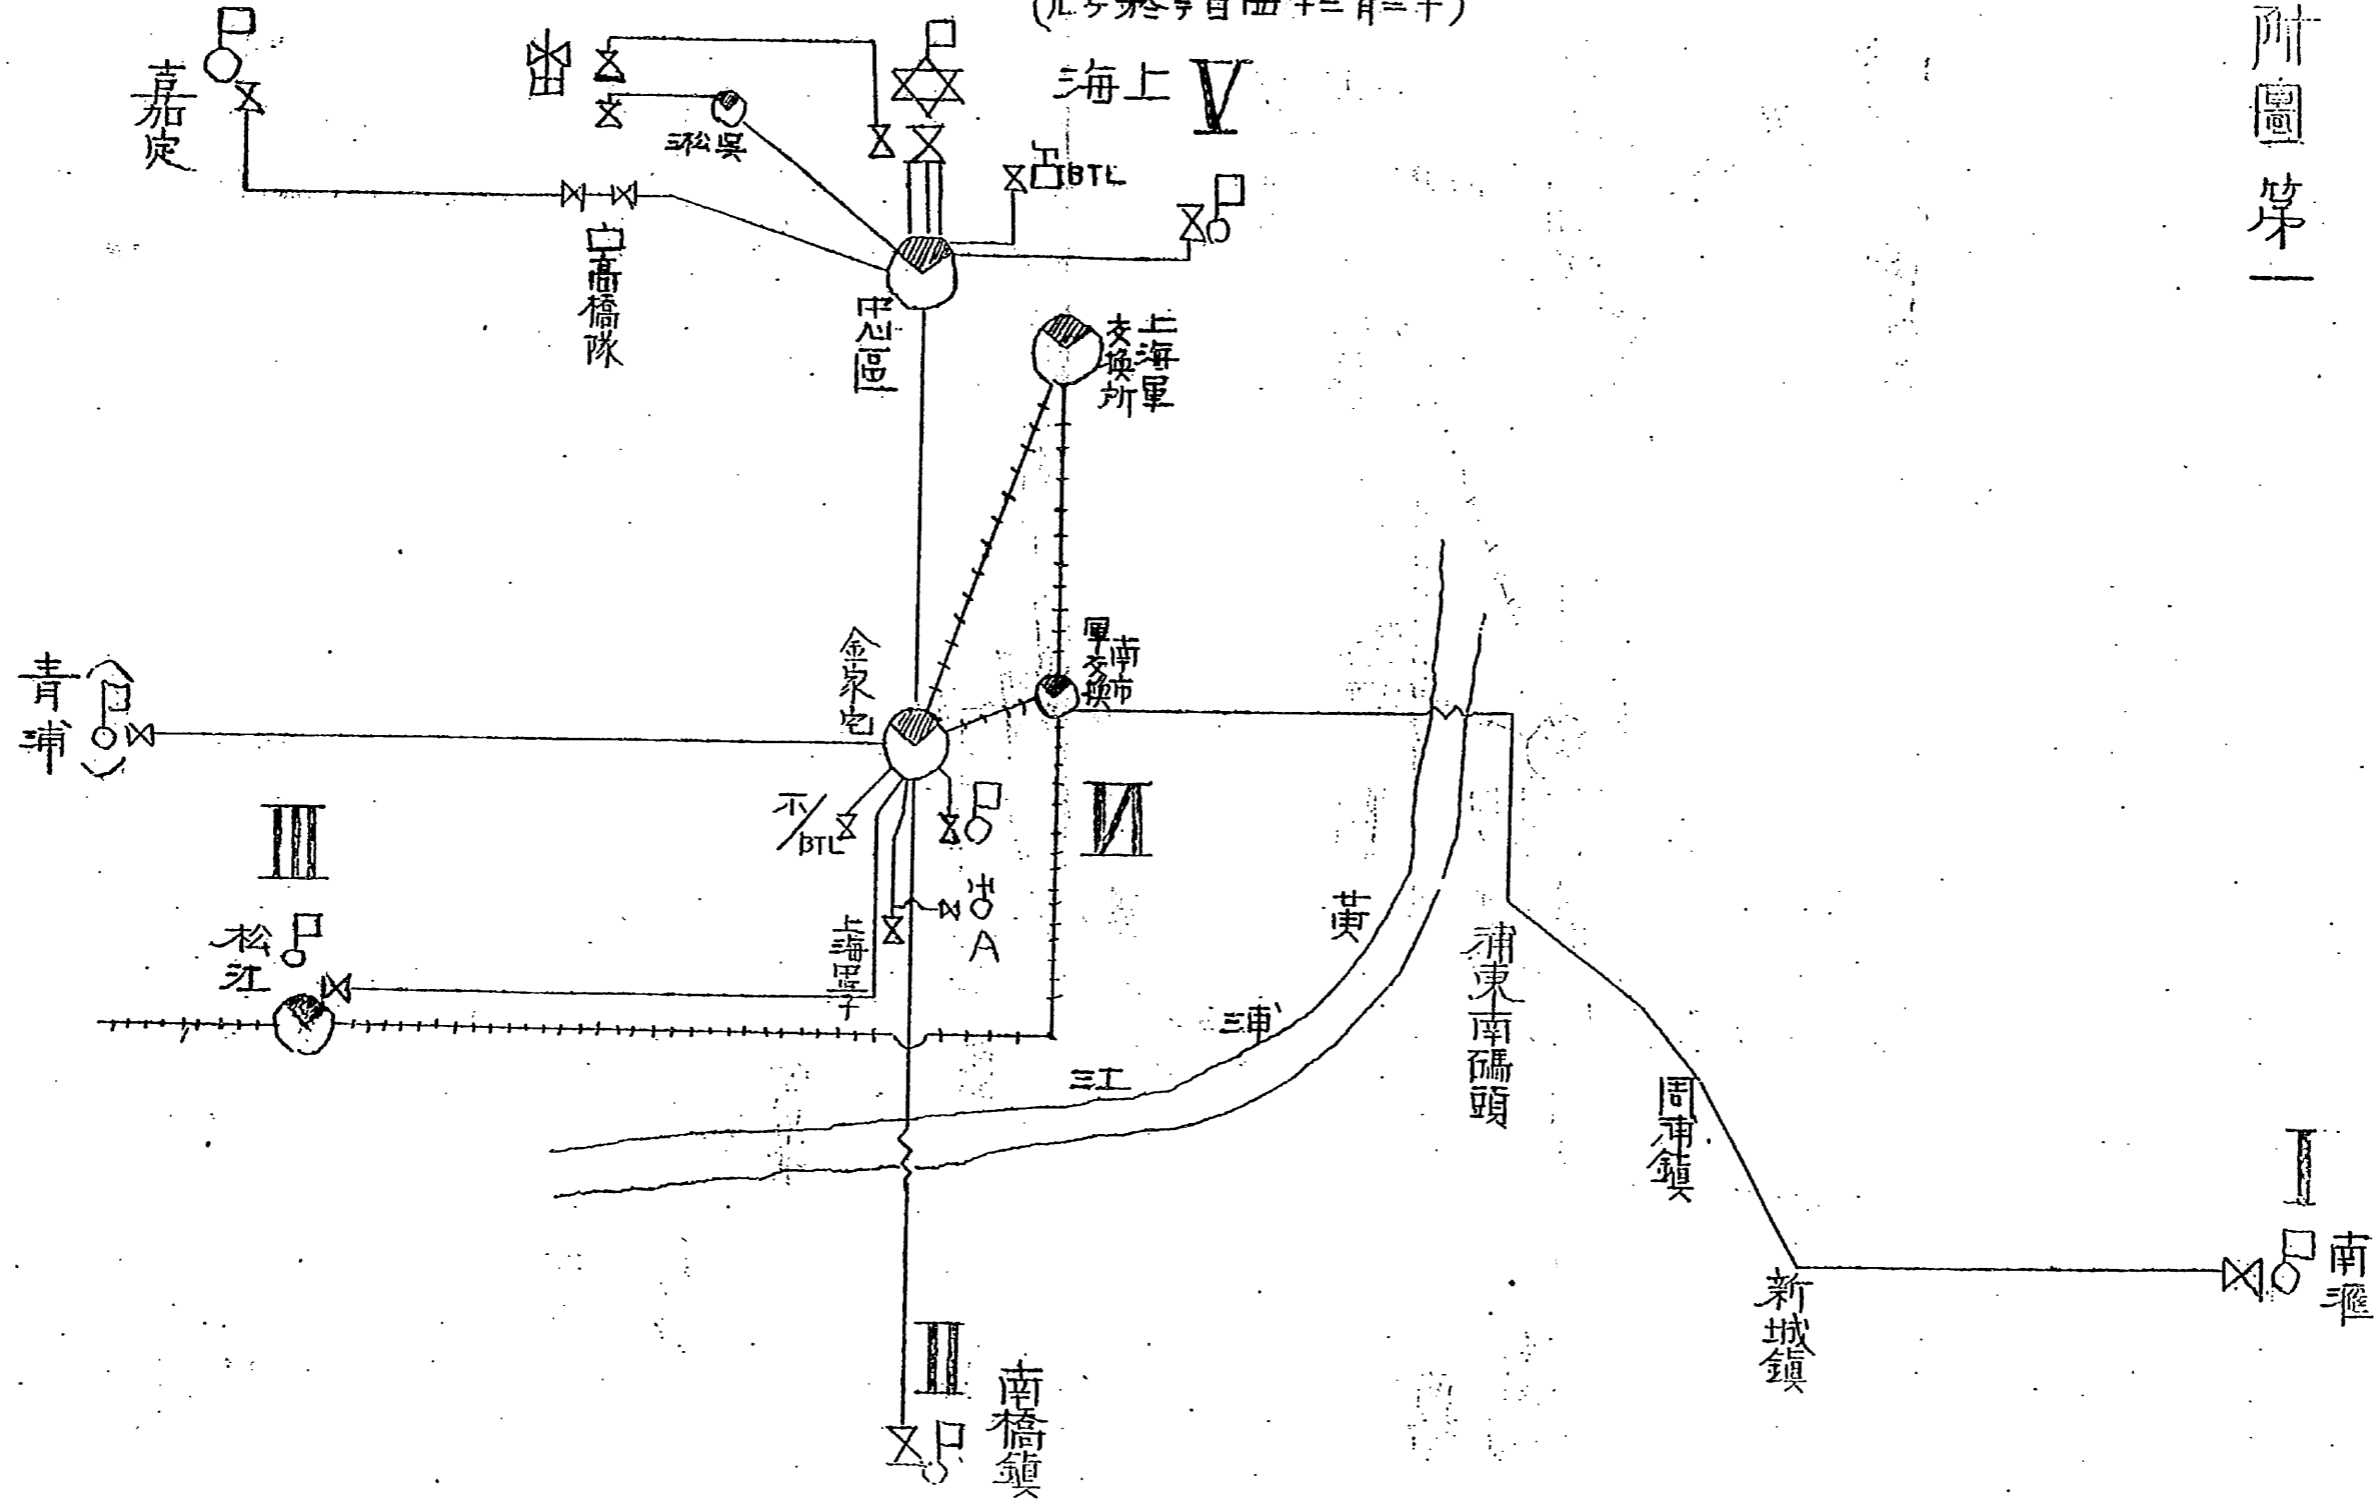

IV

旅團通信綫有線通網要圖

(十月二十日全カケル)

附圖第一

5034

1459