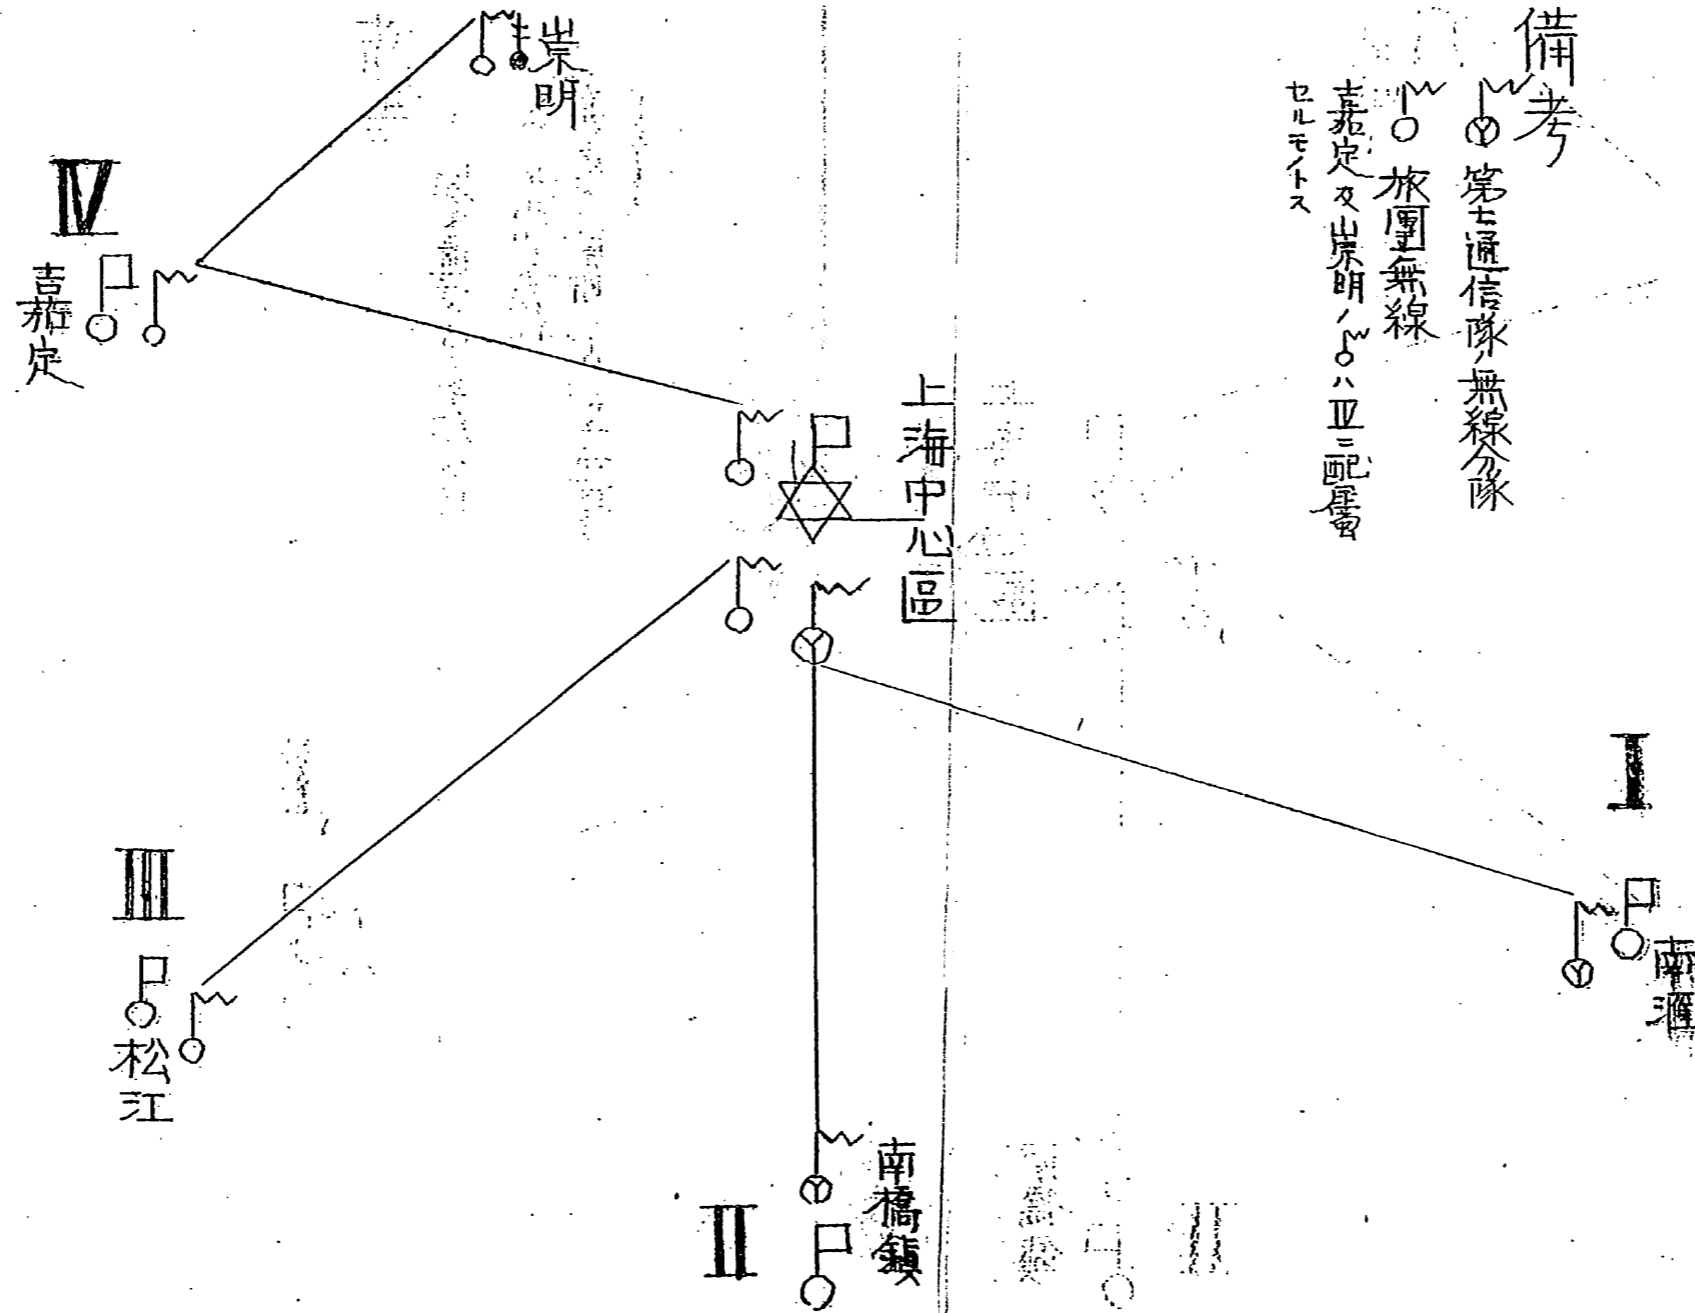

附圖第二

2035

1460

羅店鎮附近通信網要圖

(降)又日-十=月=十)

備考

- 一、本通信網、獨混通作命第三號、基キ第一小隊一部
(録形厚曹以下十名)ノ構成ルモノナシ
- 二、作業著手一四、二二、三三、一一、一〇〇
作業完了二四、一一、二二、一四〇〇

上海附近旅團通信隊宿營位置圖