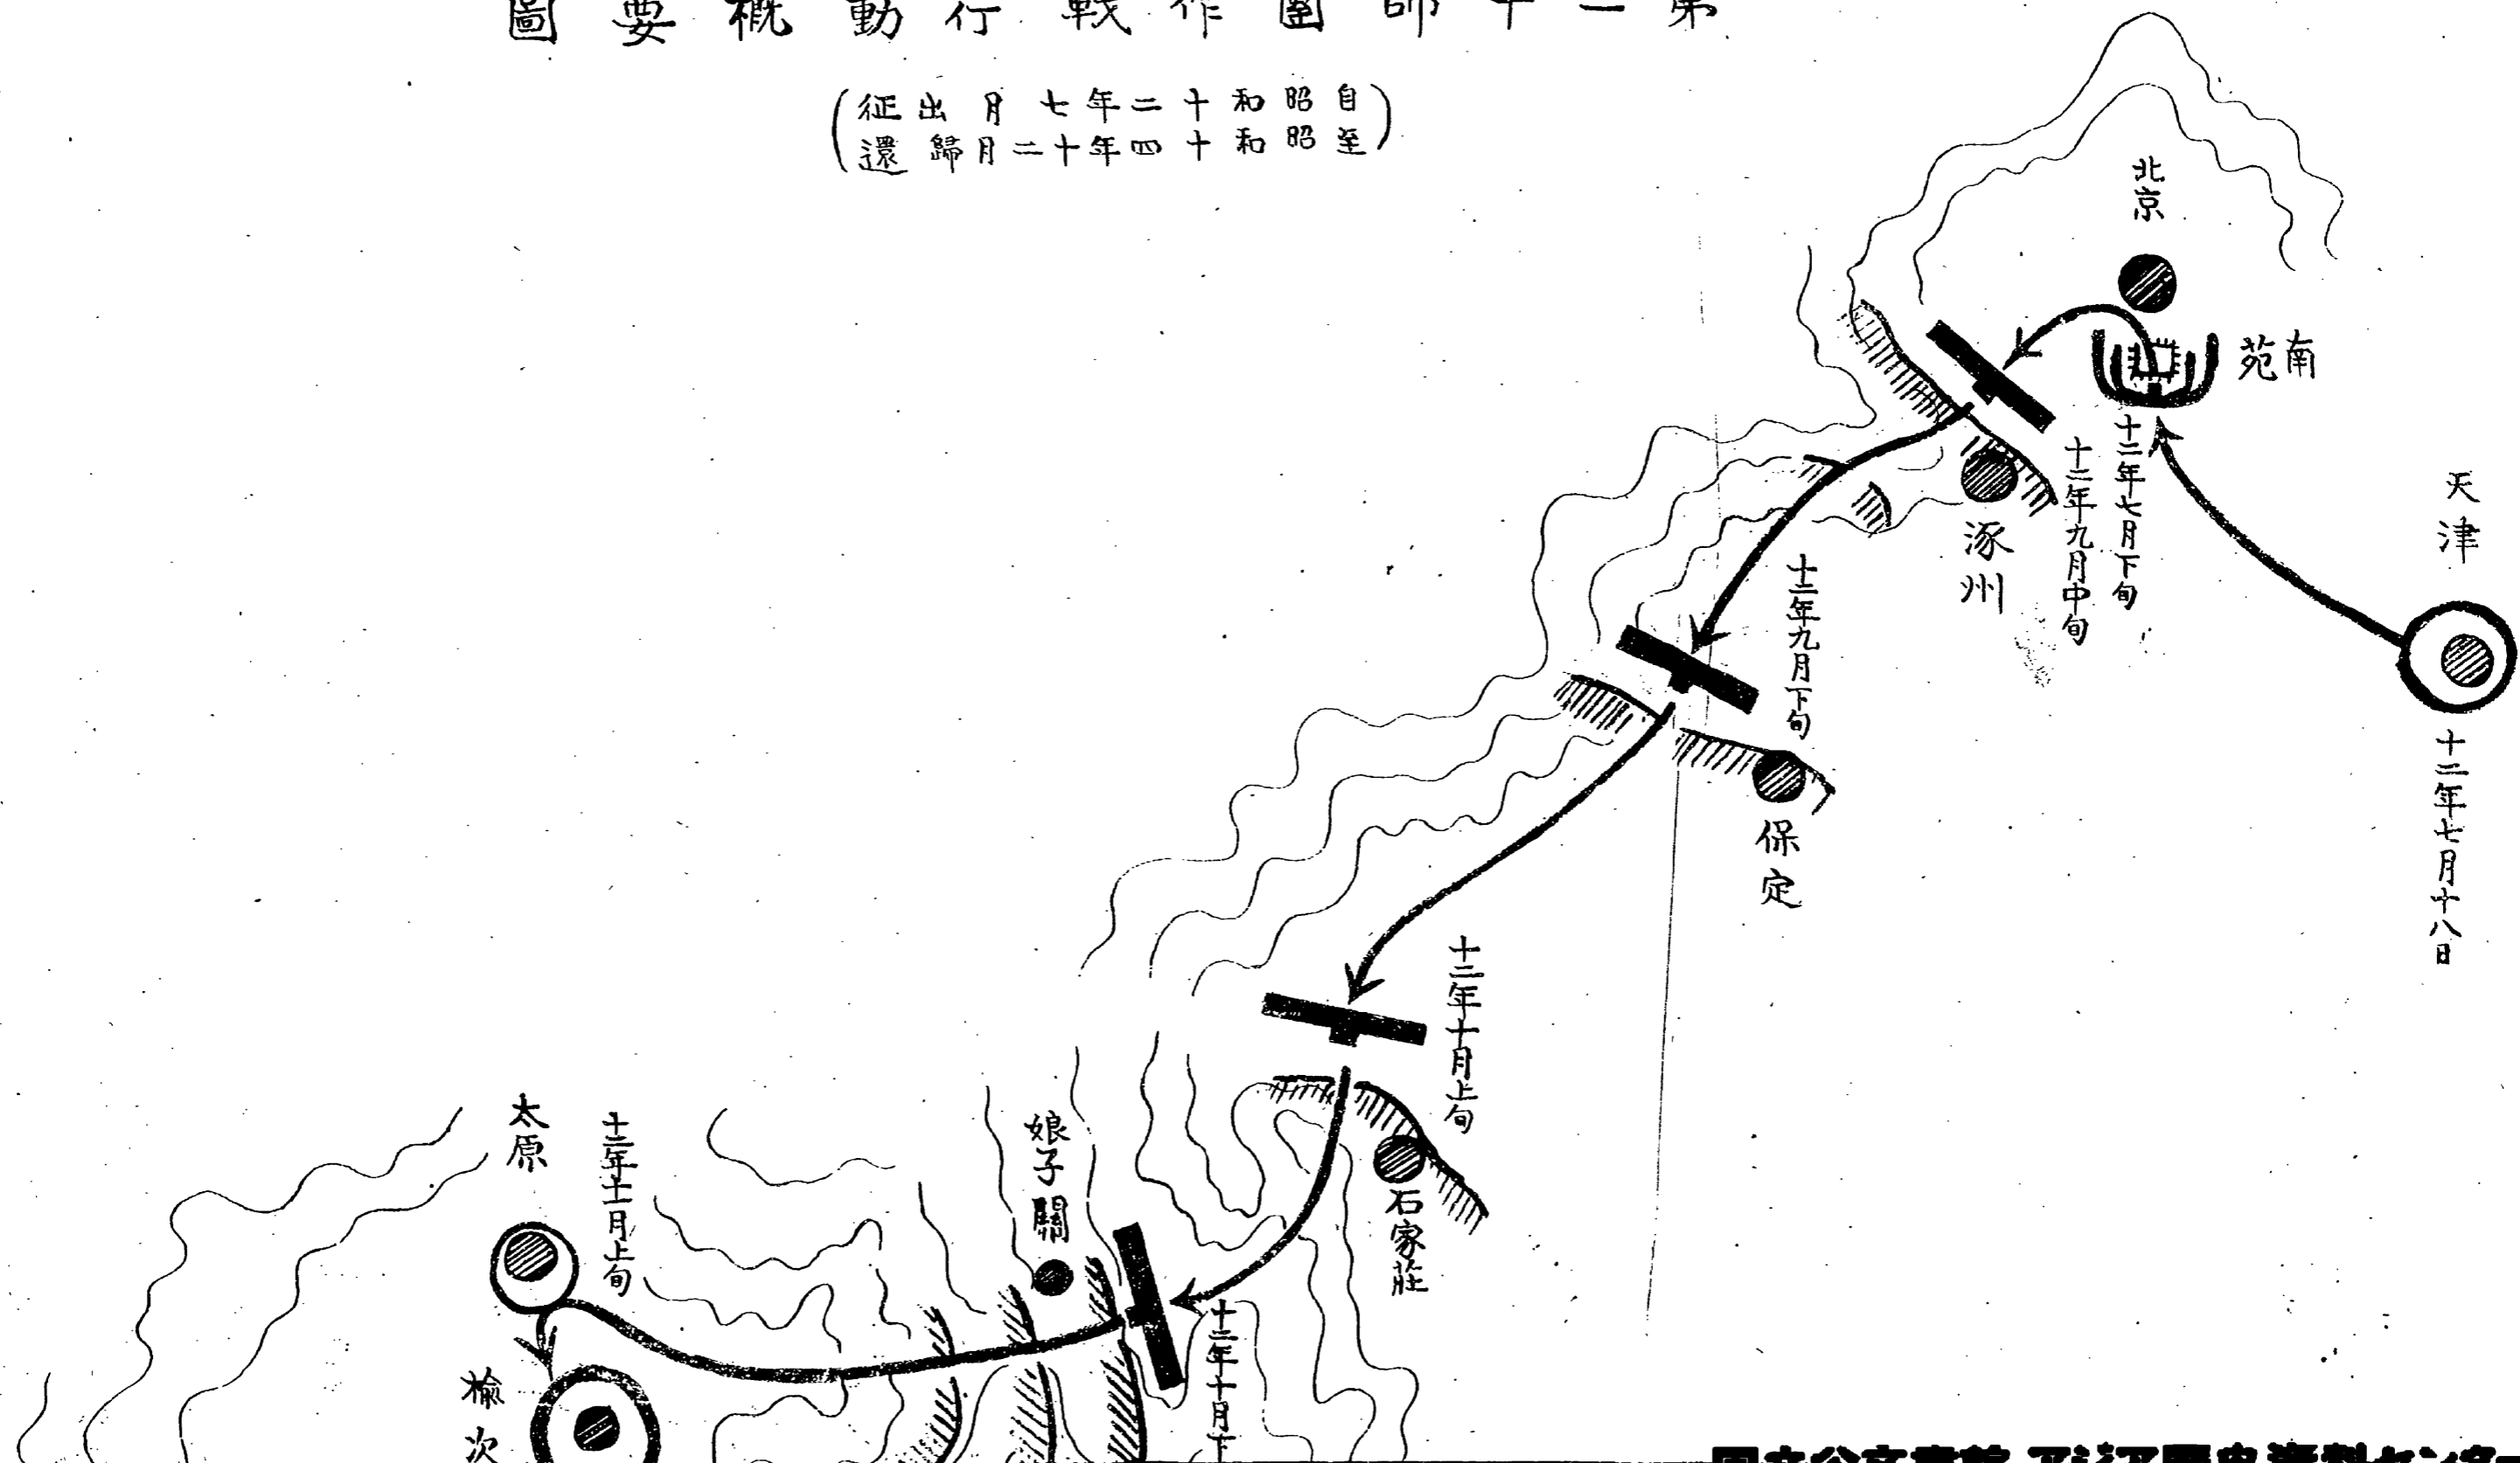

分割撮影ターゲット

分割した 部分の 撮影順序	
分割撮影 した理由	A 3 版以上のため
文書等名	第二十師團作戦 行動既要図 (自 昭和十二年七月出征 至 昭和十四年十二月帰還)
上記のとおり分割撮影したことを証明する。	

1126
1127
1128
1129
1130
1131

第十二師團作戰行動概要圖

(自昭和三十二年七月出征)
(至昭和三十四年四月歸還)

第十二師團作戰行動概要圖

(自昭和三十二年七月出征)
(至昭和三十四年四月歸還)

約100萬

黄

河

保定

十二年十月上旬

石家莊

十二年十月下旬

娘子關

太原

榆次

十三年二月中旬

靈石

石碣

永和

吉縣

十四年七月上旬

翼城

曲沃

沁水

十四年七月下旬

潞安

高平

十二年七月十八日