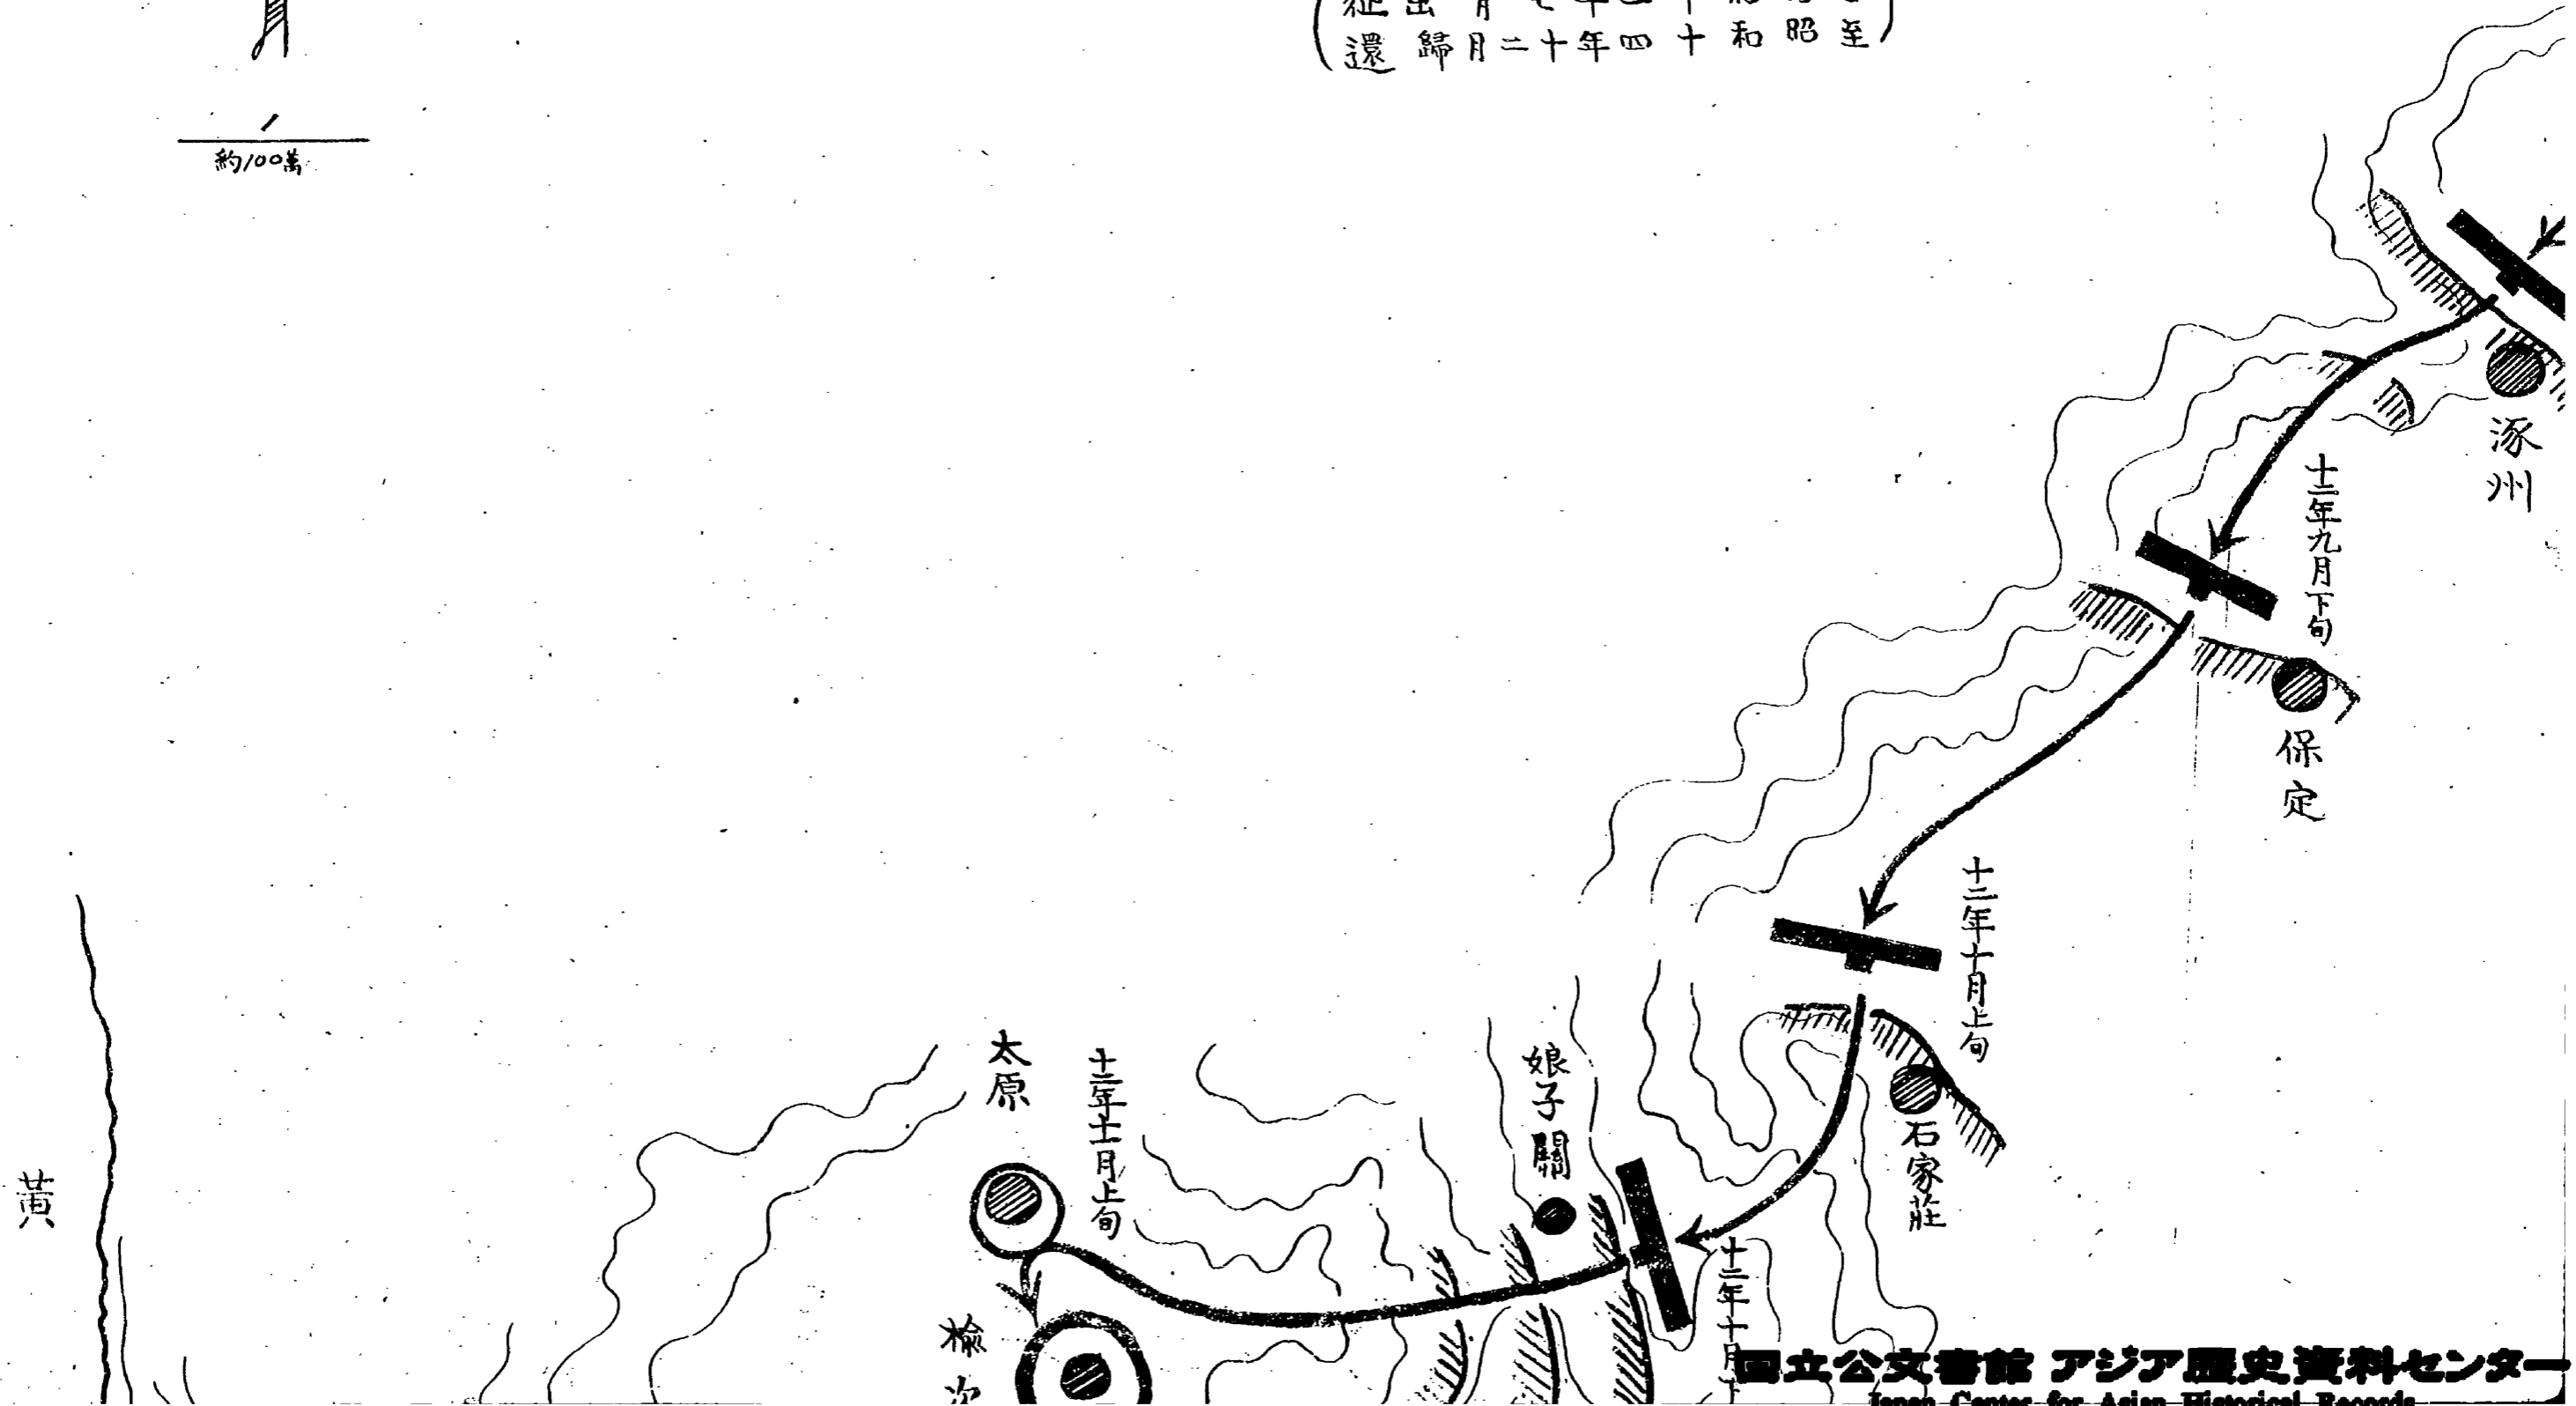

分割撮影ターゲット

分割した 部分の 撮影順序	
分割撮影 した理由	A 3 版以上のため
文書等名	第二十師團作戦 行動既要図 (自 昭和十二年七月出征 至 昭和十四年十二月帰還)
上記のとおり分割撮影したことを証明する。	

1126
1127
1128
1129
1130
1131

第十二師團作戰行動概要圖

(自昭和三十二年七月出征)
(至昭和三十四年四月歸還)

第十二師團作戰行動概要圖

(自昭和三十二年七月出征)
(至昭和三十四年四月歸還)

約100萬

黄

河

保定

十二年十月上旬

石家莊

十二年十月下旬

娘子關