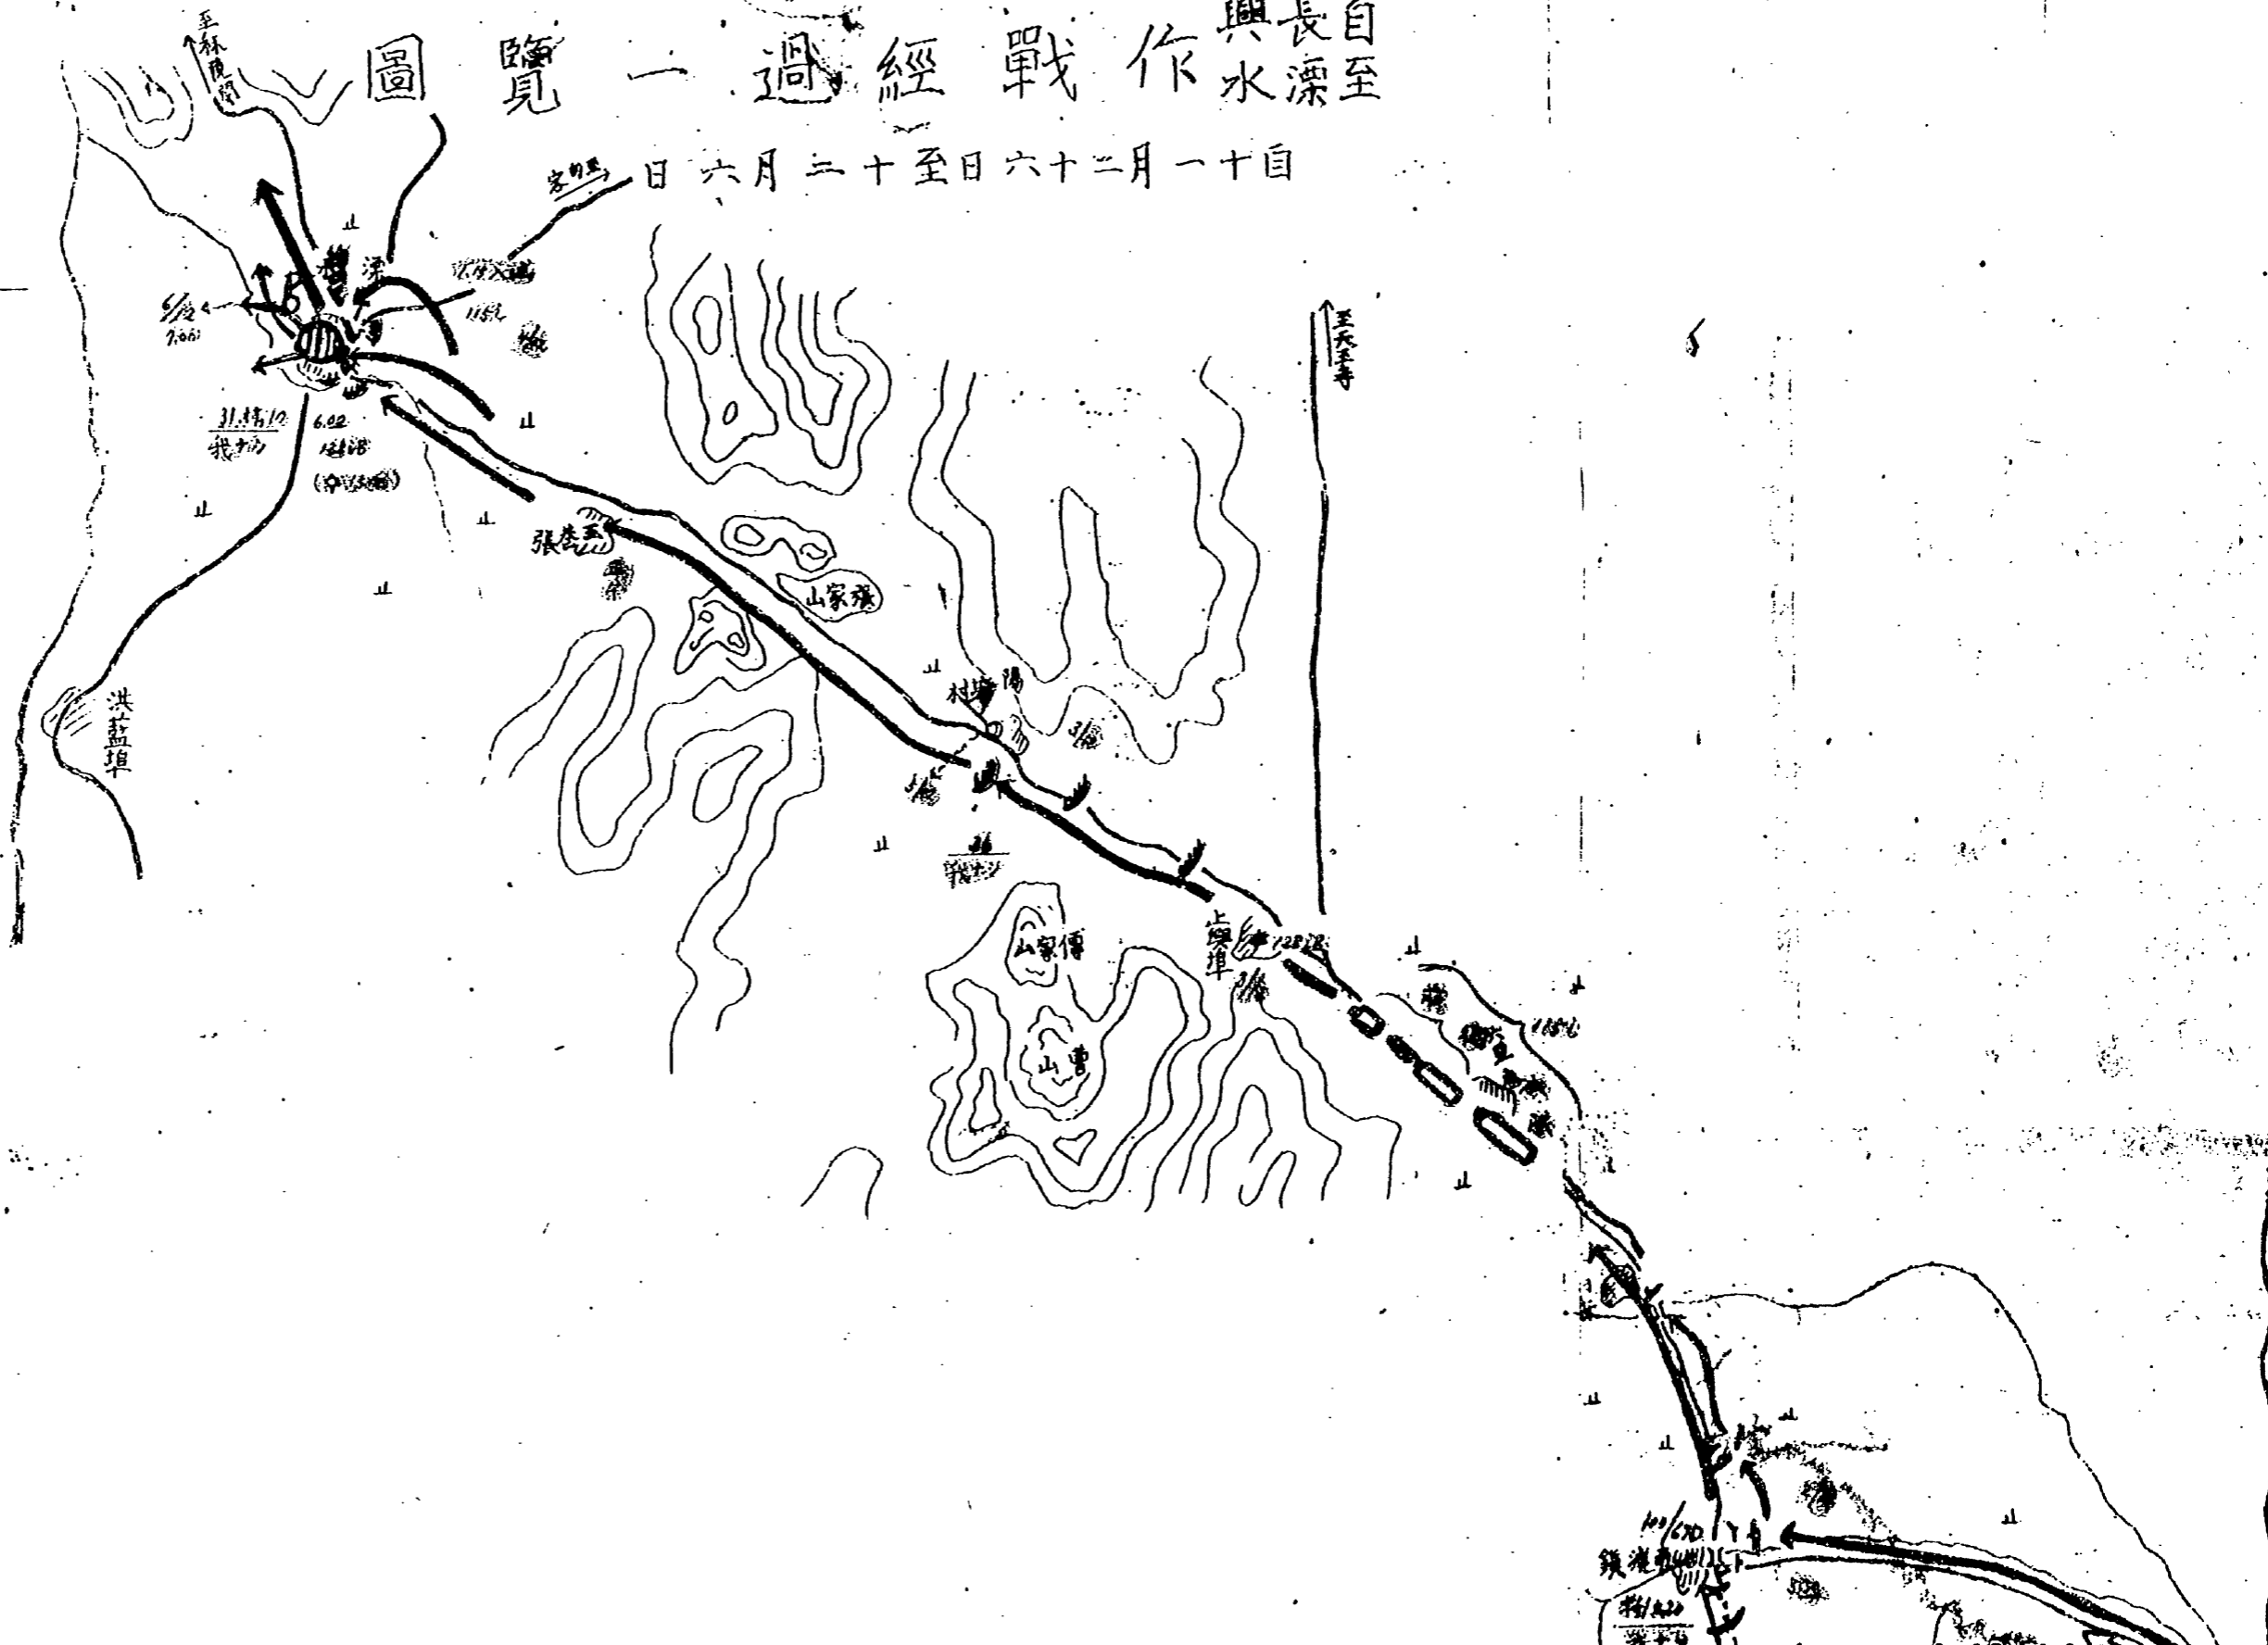

分割撮影ターゲット

分割した 部分の 撮影順序	
分割撮影 した理由	A3版以上のため
文書等名	自 長興 至 漂水 作戦経過一覽図
上記のとおり分割撮影したことを証明する。	

0357
0358
0359

自長興水作戰經過圖

自十一月二十六日至六月六日

戦死(生死不明)戦傷者各地別調査表 第百十四師團司令部

備考	合	水原一興宜			興宜一興長			前部		死	重	傷	輕	傷	生死不明
		計	其他	第六十六联隊	第百二联隊	計	其他	第六十六联隊	第百二联隊						
一重傷ノ補ニハ輕傷者ヲ含ミアリ	計														

使用彈藥概數表

合 計	漂陽 - 漂水附近ノ戦闘	長興 - 漂陽 (宜興含マズ) 附近ノ戦闘	長興 - 漂陽 (宜興含マズ) 附近ノ戦闘	戦 闘 地 名	種 別
				二〇	
一一二			一一二	砲 野	
一一一		四	七	(砲山) 砲隊	
二九		二九		砲歩 = 九	
四八		四八		砲歩射平	
四〇	六〇	二四〇	二五五	銃 関 機	
三九	八一	四三九	二六八	銃 関 機 輕	
一五	七		一五八	彈 銃 小	
九	一		四八	彈 銃 拳	
			四八	彈 榴 手	

0361

敵遺棄死体調査概数表

戦闘地名	屍体数
長興―溧陽 <small>(宜興ヲ含ミ溧陽ヲ含ミ)</small> 附近ノ戦闘	將校以下約九一〇
長興―溧陽 <small>(宜興ヲ含ミ溧陽ヲ含ミ)</small> 附近ノ戦闘	約七〇
溧陽―溧水附近ノ戦闘	將校以下約二〇〇
合計	約一一八〇

武器彈藥上箇獲表

評	地名			戰 闘 種 類
	深陽 ↓ 深陽 ↓ 深水 附近 ↓ 戰 闘	長 興 ↓ 深 陽 (<small>宜興ヲ含マ 深陽ヲ含ム</small>) 附近 ↓ 戰 闘	長 興 ↓ 深 陽 (<small>宜興ヲ含ミ 深陽ヲ含ム</small>) 附近 ↓ 戰 闘	
三			三	迫撃砲
二		一	一	機関銃
八			八	軽機関銃
三七	止	四	四二	小銃
八四		六〇	七八	手榴弾
				砲彈
多数	三〇〇	多数	四三〇〇	小銃彈
多数	若干	若干	多数	其他