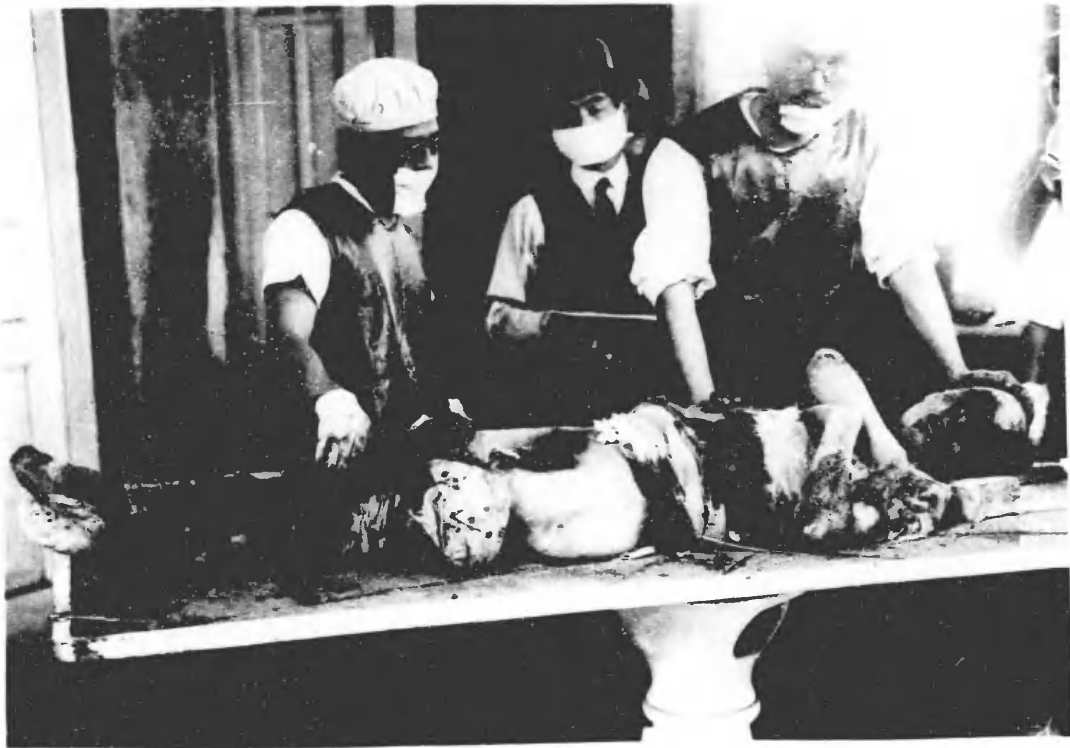

邦清
海島
船隻
事件
史料

0017

沖

加

牧
野
院
長

0019
0020

沖井
医文

牧野
医文