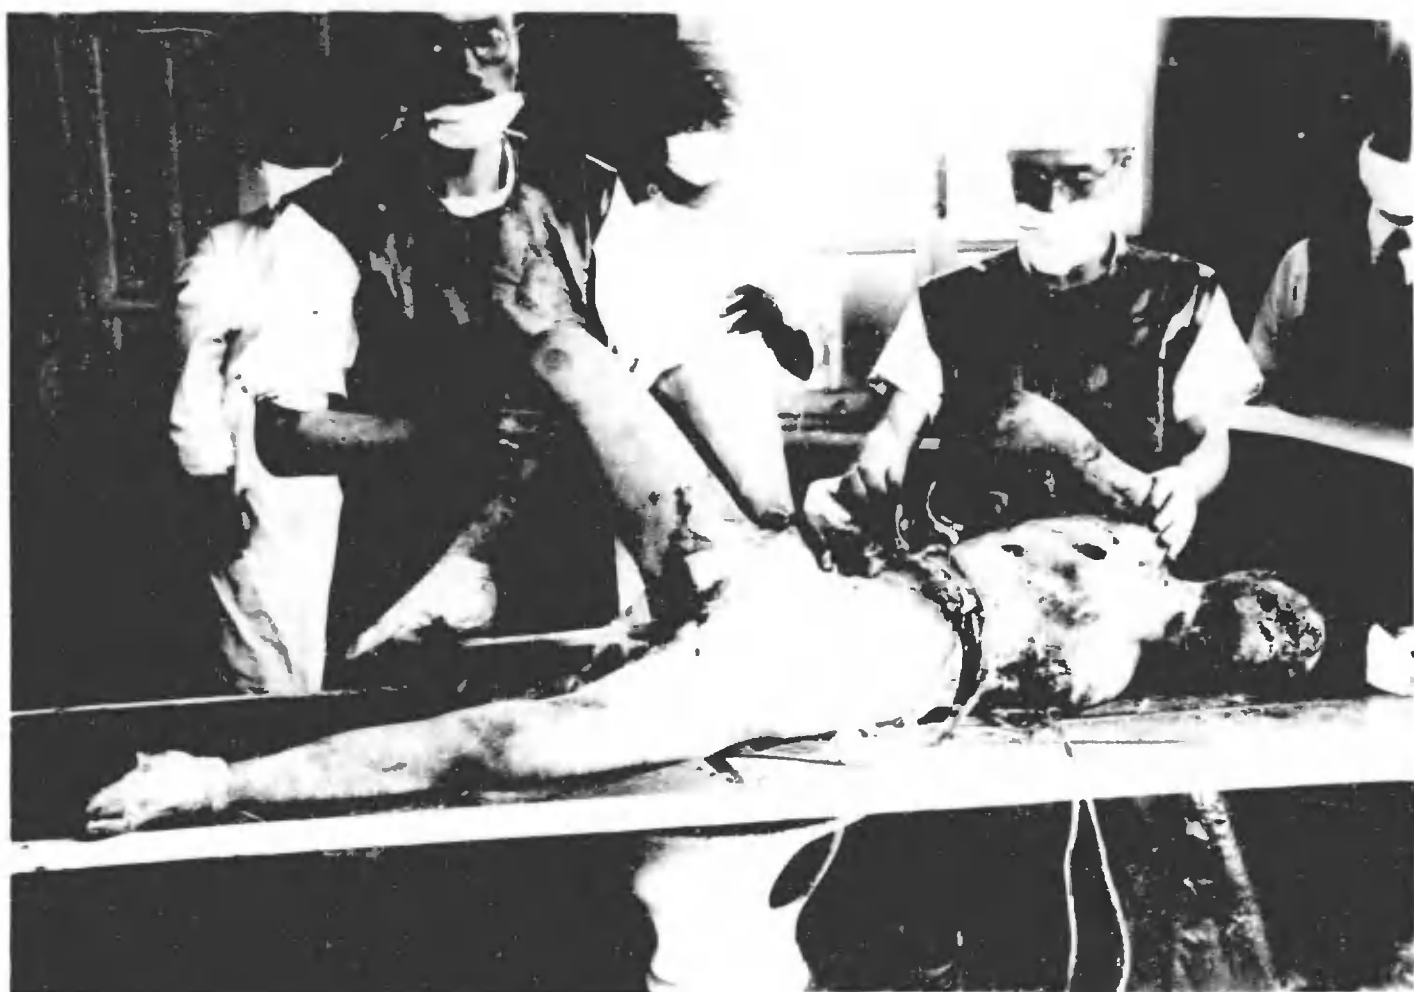

邦清
海島
船隻
事件
史料

0017

沖

加

牧
野
院
長

0019
0020

沖井
医文

牧野
医文