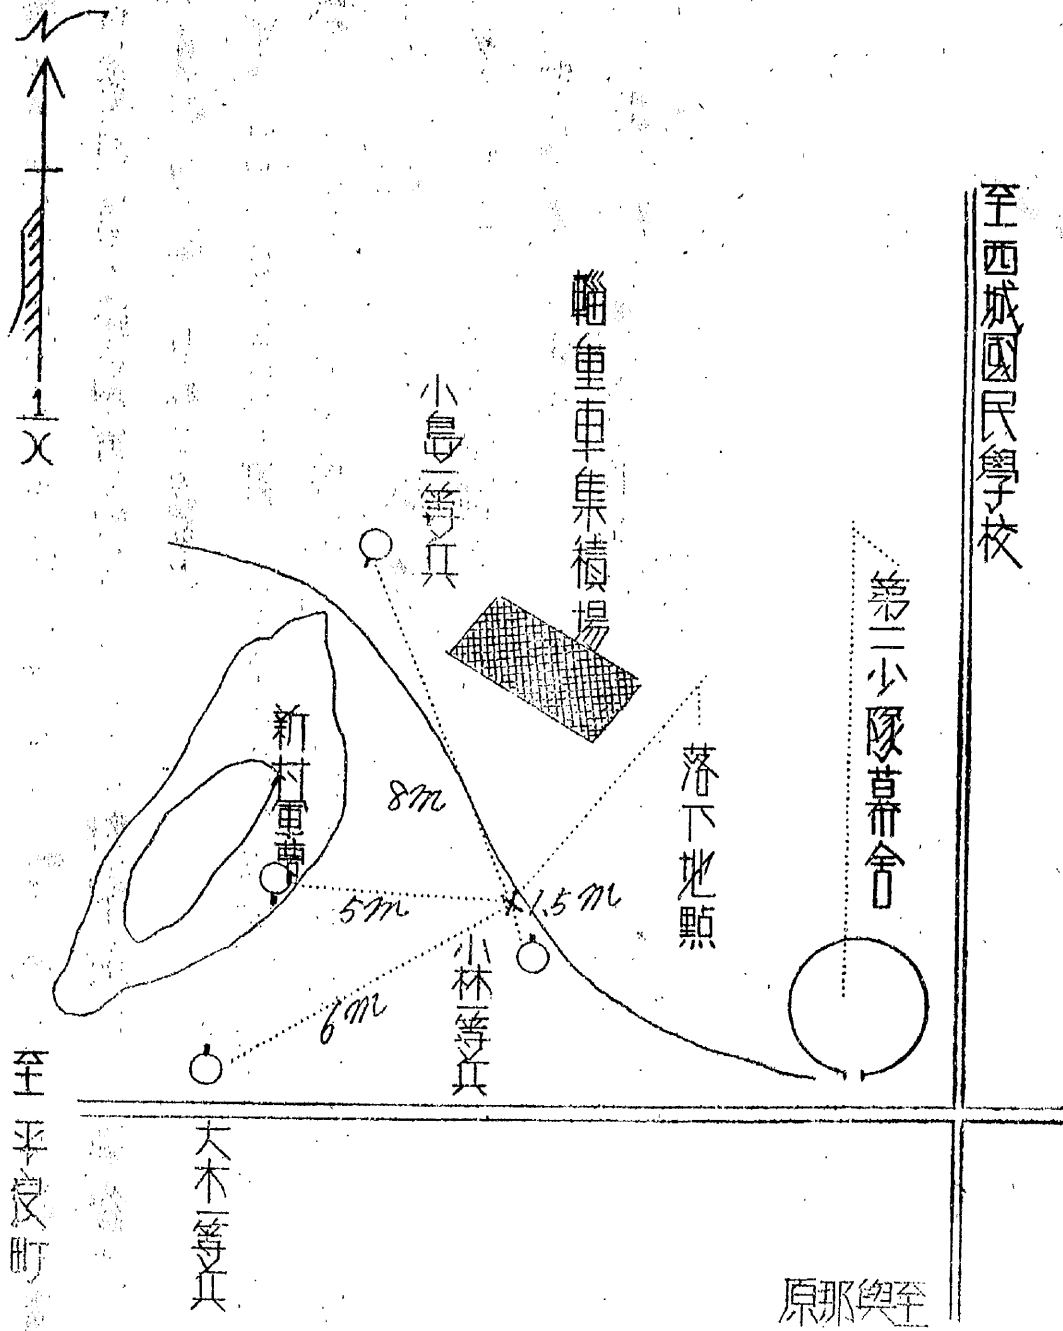

戦闘詳報

昭和二十年四月二十一日

一 戦闘前ニ於ケル我我形勢ノ概要

昭和二十年四月二十日ハ降敵機ハ數次ニ亘リ數機編隊ヲ以テ宮古島上空ヲ飛翔シ飛行場並ニ其ノ附近ノ軍事施設、船舶ニ對シ執物ナル銃爆撃ヲ敢行シアリ

當時部隊ハ豫メ準備シ置キタル既設防空壕附近ニアリテ對空射撃ヲ準備シテ陣地作業ヲ繼續シアリ

二 氣象地形及住民地ノ狀態 略ス

三 彼我ノ兵力交戦ヒシ敵機ノ名稱 其ノ他不明

四 爆撃時ニ於ケル戦闘經過ノ概要

四月二十日七時稍マ過キ頃敵機(米國艦載機ナルモ機裡裝備其ノ他細部不明)ハ折カラノ暗雲ニ乘シ數機編隊ヲ以テ我カ上空侵入攻撃ヲ企圖シアルモノ、如シ

七時三十分頃福里——比嘉方向ヨリ四機編隊高度約二〇〇〇米ニテ飛來セル敵機ハ我カ上空附近ニ迫ルヤ逐次急降

下銃爆撃ニ移行地ニ軍事施設ヲ攻撃セリ我々地上部隊就  
中飛行場附近ノ陸海軍陣地ヨリスル對空射撃ハ熾烈ニシテ  
彼我ノ銃砲聲曉ノ山野ニ響應ス

此ノ時第三中隊幕舎附近ニ飛來セル敵機關砲彈炸裂シ防  
護ニ從事シアリタル新村軍曹以下四名ニ數個所ノ破片創  
ヲ負ハシ小林一等兵ヲシテ戰死セシム

五 戰死傷セル關係位置附圖第一ノ如シ

六 死傷表附表第一ノ如シ

七 兵器損耗表其ノ他關係無シ

0580

死傷時之關係位置圖

(昭和二十一年一月二十二日)

0581

戦闘詳報 第一號附表