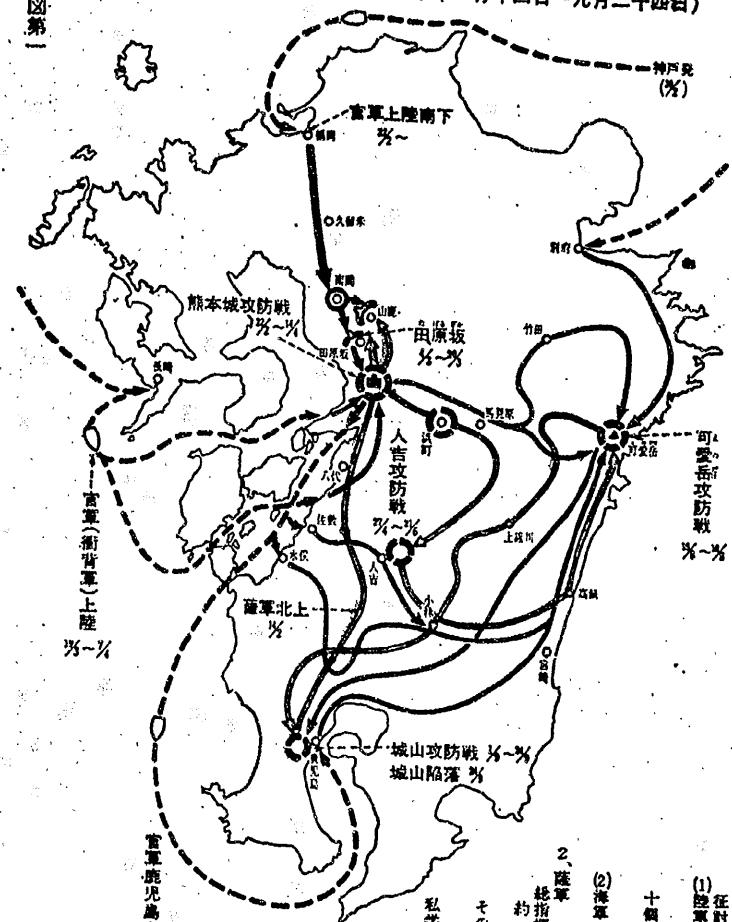

西南戦役作戦経過要図 (明治十年二月十四日~九月二十四日)

挿図第一

- 1. 官軍
 - 征討総督 青柳川岩藏仁親王
 - (1) 陸軍 五八、五五八名
 - 歩兵五十五個大隊 (小銃四五、七二挺)
 - 十個旅団
 - 砲兵六個大隊 (砲一〇九門)
 - 工兵騎兵 騎重兵若干
 - (2) 海軍 二、二八〇名
 - 軍艦十三隻、輸送船六隻
- 2. 薩軍
 - 総指揮官 西郷隆盛
 - 約一三、〇〇〇名
 - (私学校党)
 - その他 約一七、〇〇〇名
 - (協力薩藩隊)
 - 私学校党 (小銃約一三、〇〇〇挺)
 - 砲 六〇挺