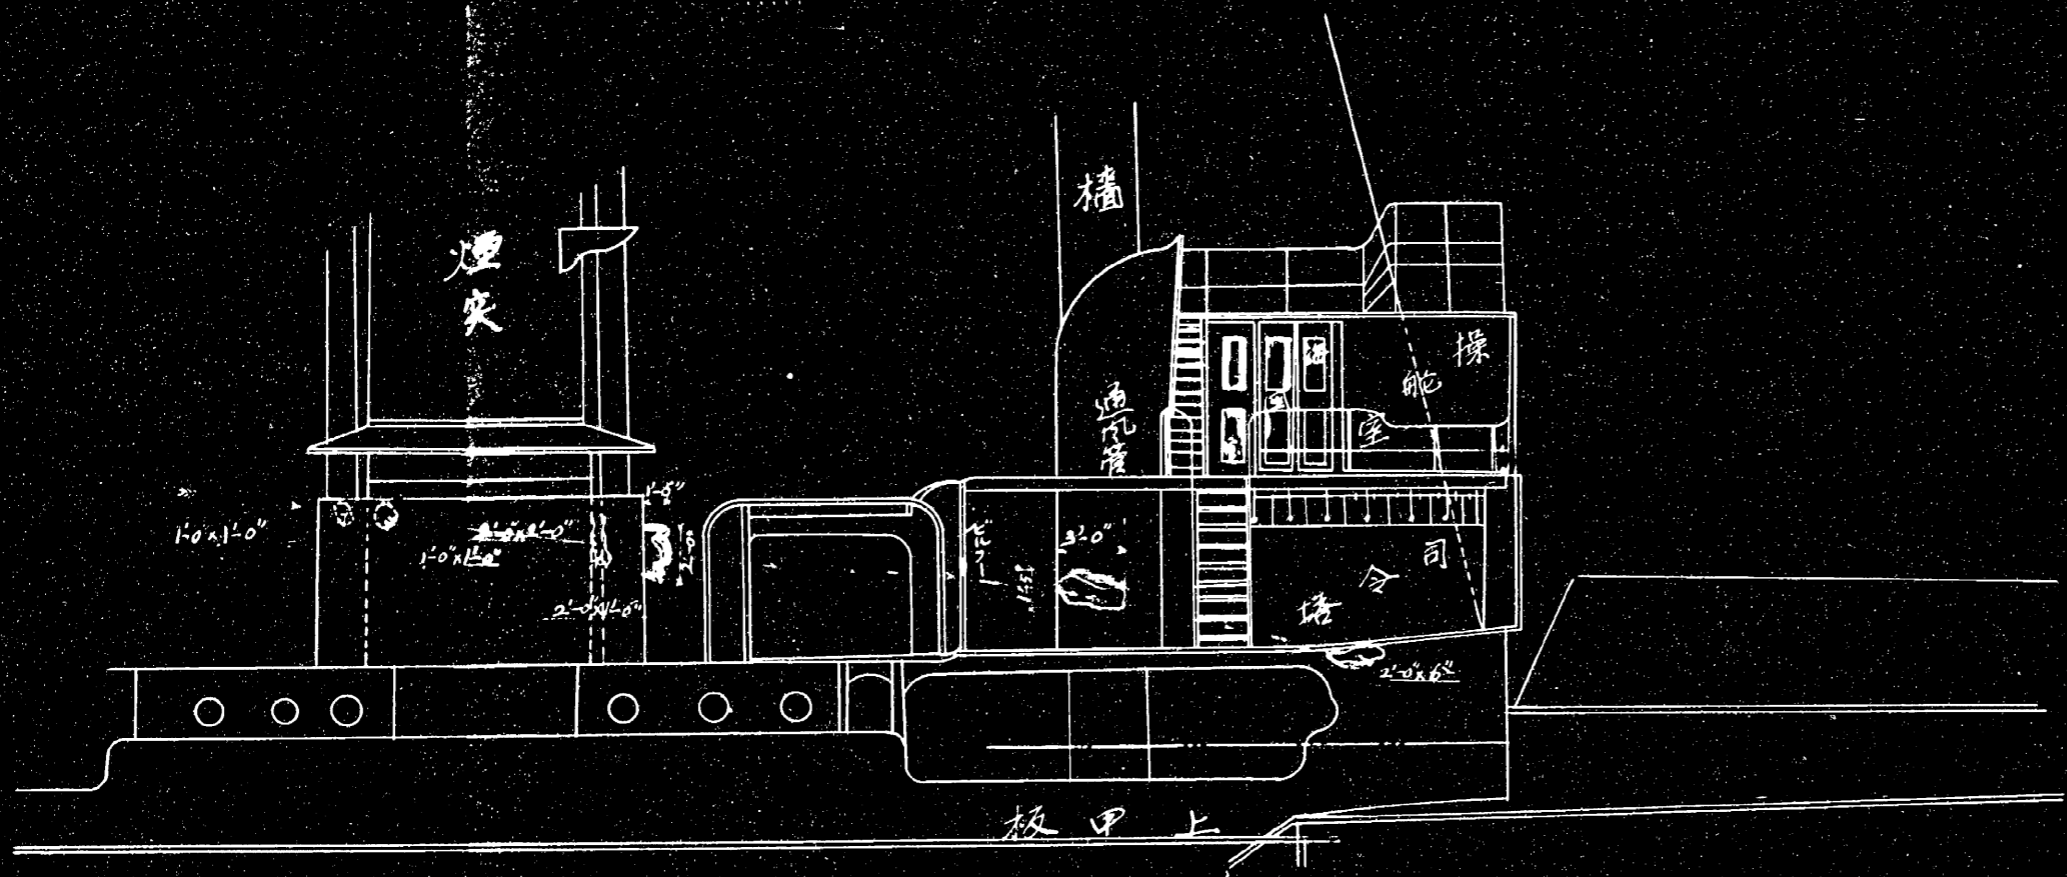

0027

0028

面 前 断 切 B A

板 甲 上

煙 突

板 甲 上

- (一) 砲 彈 左 舷 来 リ リ キ ニ ナ 功 効 破 リ 海 面 室 ナ 破 損 ス 其 砲
- (二) 前 部 煙 突 ニ 命 中 シ 團 繞 漏 逸 出 ス 其 砲 彈 八 吋 以 上 ノ 毛
- (三) 艦 橋 左 舷 小 口 徑 砲 ニ 觸 レ 飛 外

軍艦富士日本海々戦破損箇所