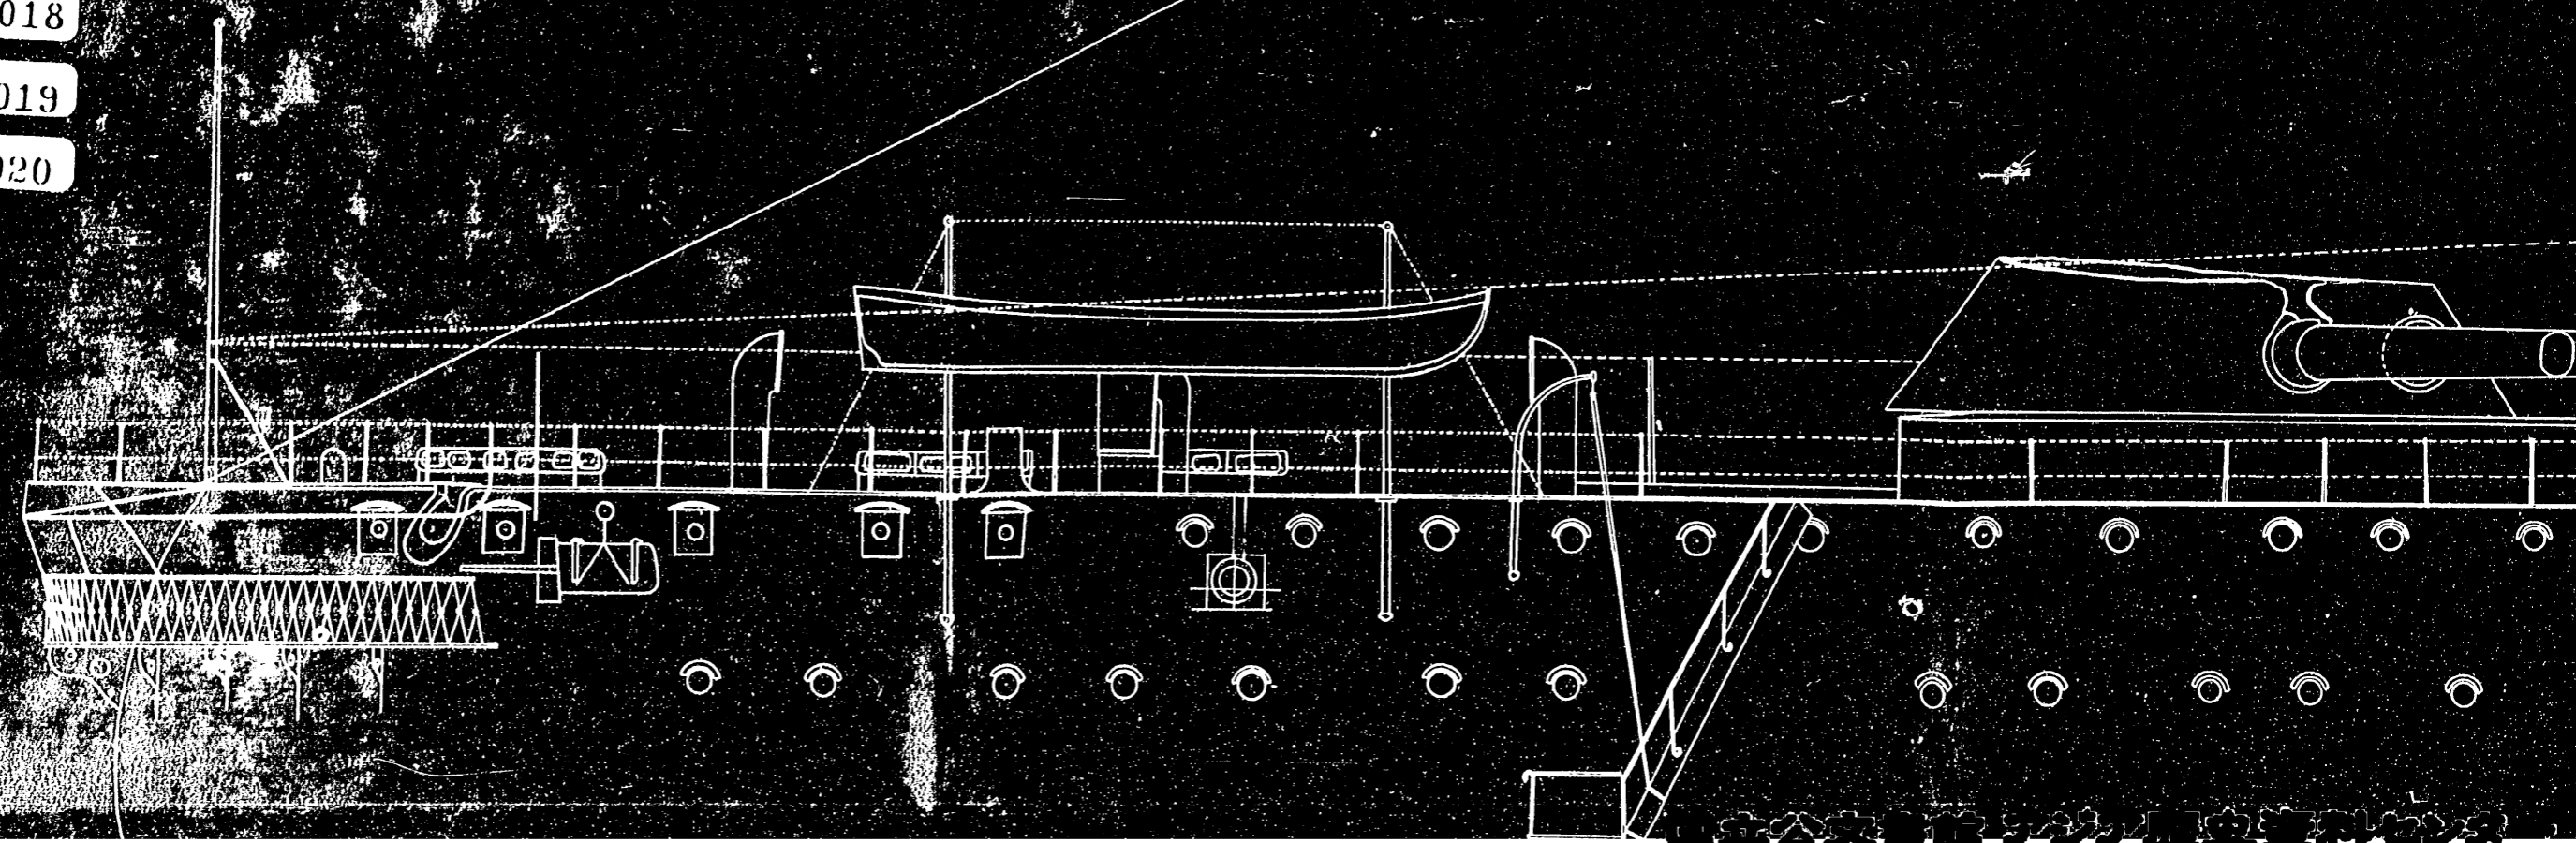

軍艦破板回

0004

分割撮影ターゲット

分割した 部分の 撮影順序	
分割撮影 した理由	A 3 版 以 上 の た め
上記のとおり分割撮影した事を証明する。	

- 0005
- 0006
- 0007
- 0008
- 0009
- 0010
- 0011
- 0012
- 0013
- 0014
- 0015
- 0016
- 0017
- 0018
- 0019
- 0020

面

側

側

軍艦富士日本

上 甲 板 平 面 圖

上

田士日本海々戦破損箇所全

平面

面平板甲中

全體之圖

縮尺八分之壹吋以テ壹