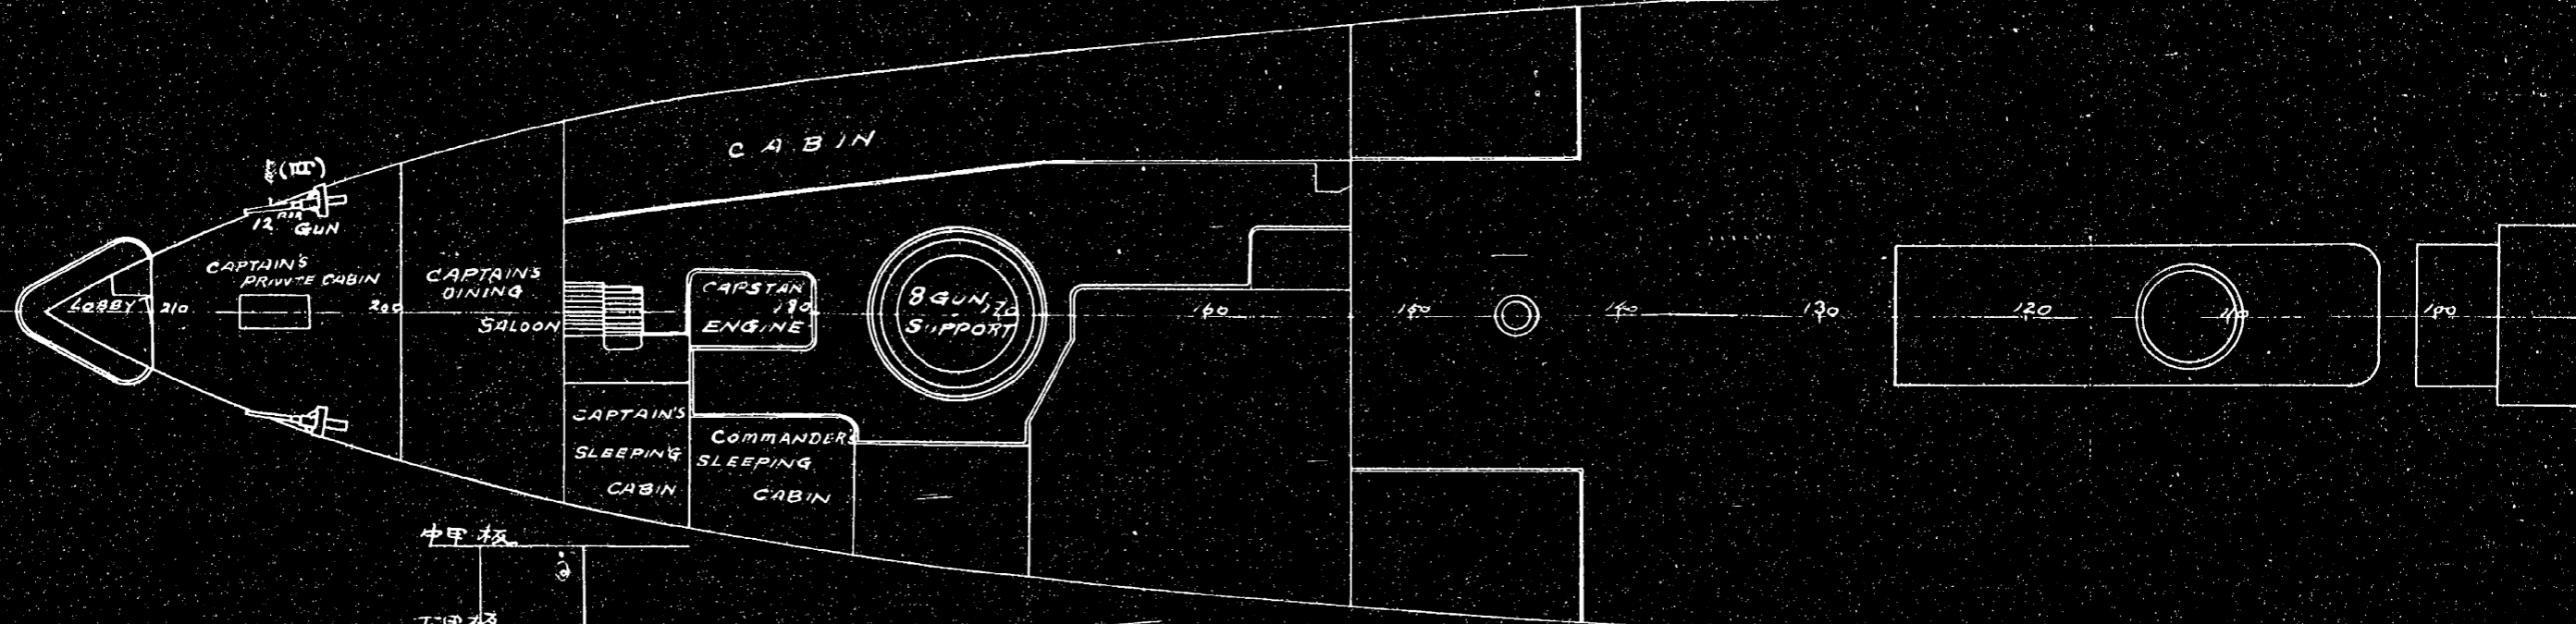

面平板甲中

中甲板
下甲板