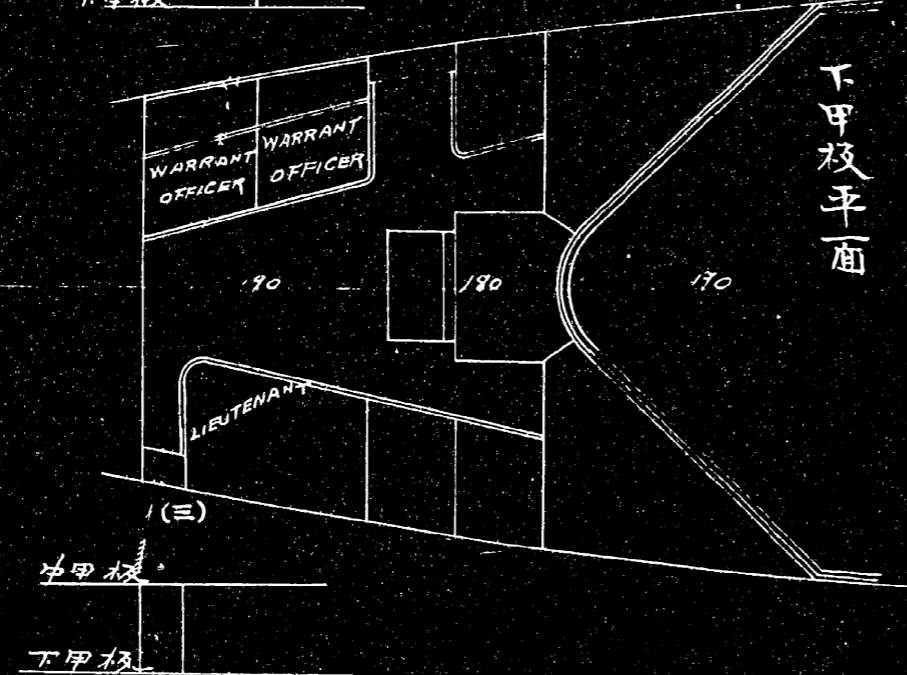

中甲板
下甲板

1. (意注) 以上、外水線下甲鐵帶附近、一砲巨弾命中、震動、感シタリト云フ
- (四) 後部左舷拾貳介砲命中、其砲身ノ挫折シ僅少ノ損傷ヲ共、右舷砲明ヨリ逸出セシモノ、如シ
- (五) 艦樓上左舷「フェアリード」附近、擦傷、共、船外、逸出ス