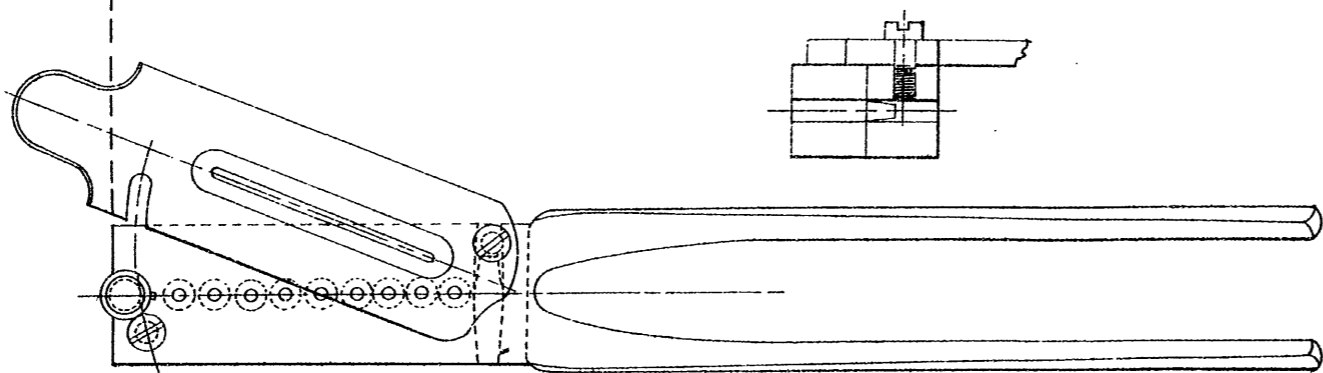

1125

三 十 年 式 空 包 填 替 器

狹 窄 射 擊 實 包 調 製 器 具

鑄 型