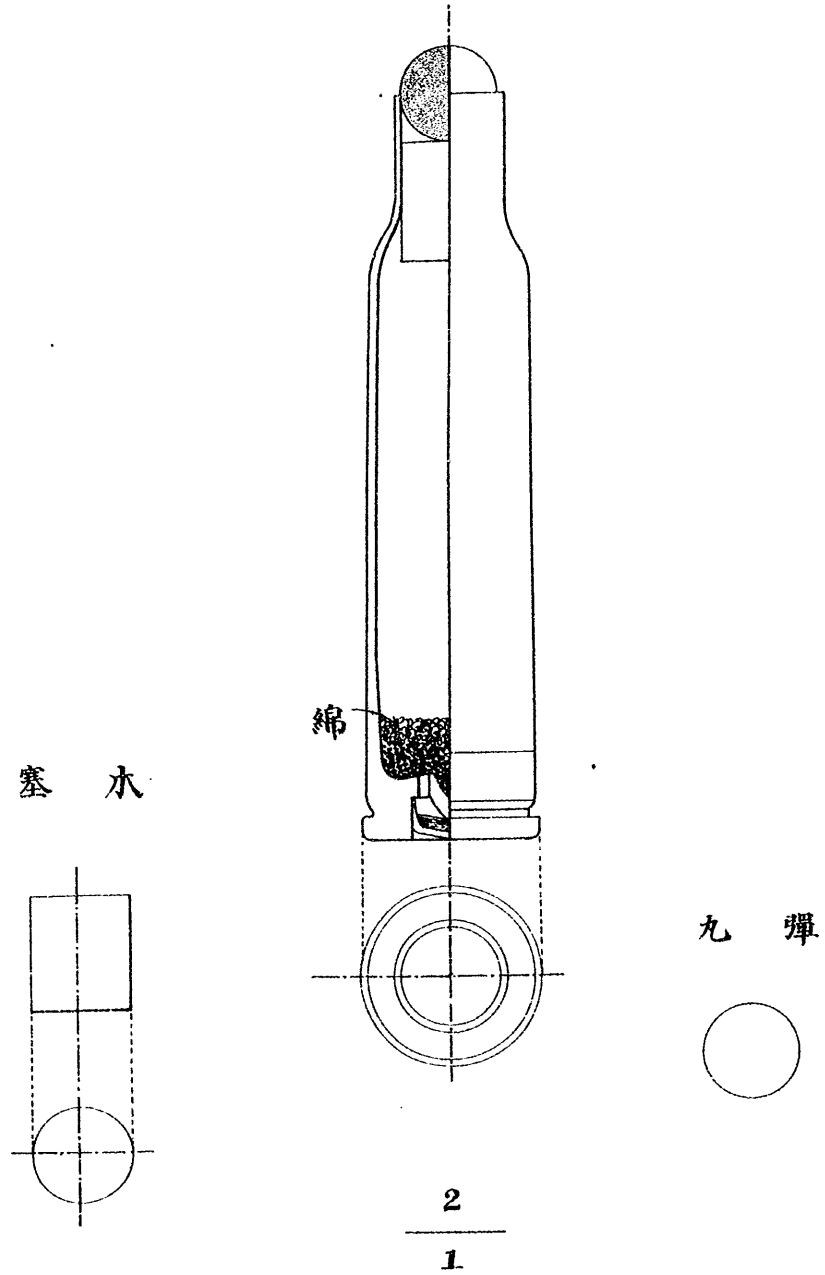

陸達第二十六號

三十年式銃狹窄射擊實包制式別紙圖面之通定ム
但シ本文制定ニ關シ明治三十四年一月陸達第二
號三十年式銃空包填替器中同員數表ニ左ノ通及
狹窄射擊實包調製器具別紙之通追加ス

明治三十六年三月卅一日

陸軍大臣 寺内 正毅

正誤

本年陸達第二十六號但書中「同員數表ニ左ノ通及」ノ九字及狹窄射擊實包調製器具ノ員數表ハ衍

明治三十六年四月十三日

陸軍省總務局

陸軍省

陸軍省

1123

品目	員	數	摘要
狹 窄 射 擊 實 包 調 製 器 具		—	
裝 彈 杵		—	
木 塞 嵌 込 杵		—	
製 塞 器		—	
鑄 型		—	
藥 斗		—	

陸
軍
省

1124

銃式年十三

包實擊射窄狹

1125

三 十 年 式 空 包 填 替 器

狹 窄 射 擊 實 包 調 製 器 具

鑄 型

裝 彈 杆 木 塞 嵌 邊 杆

製 塞 器

藥 斗

注 口 飯