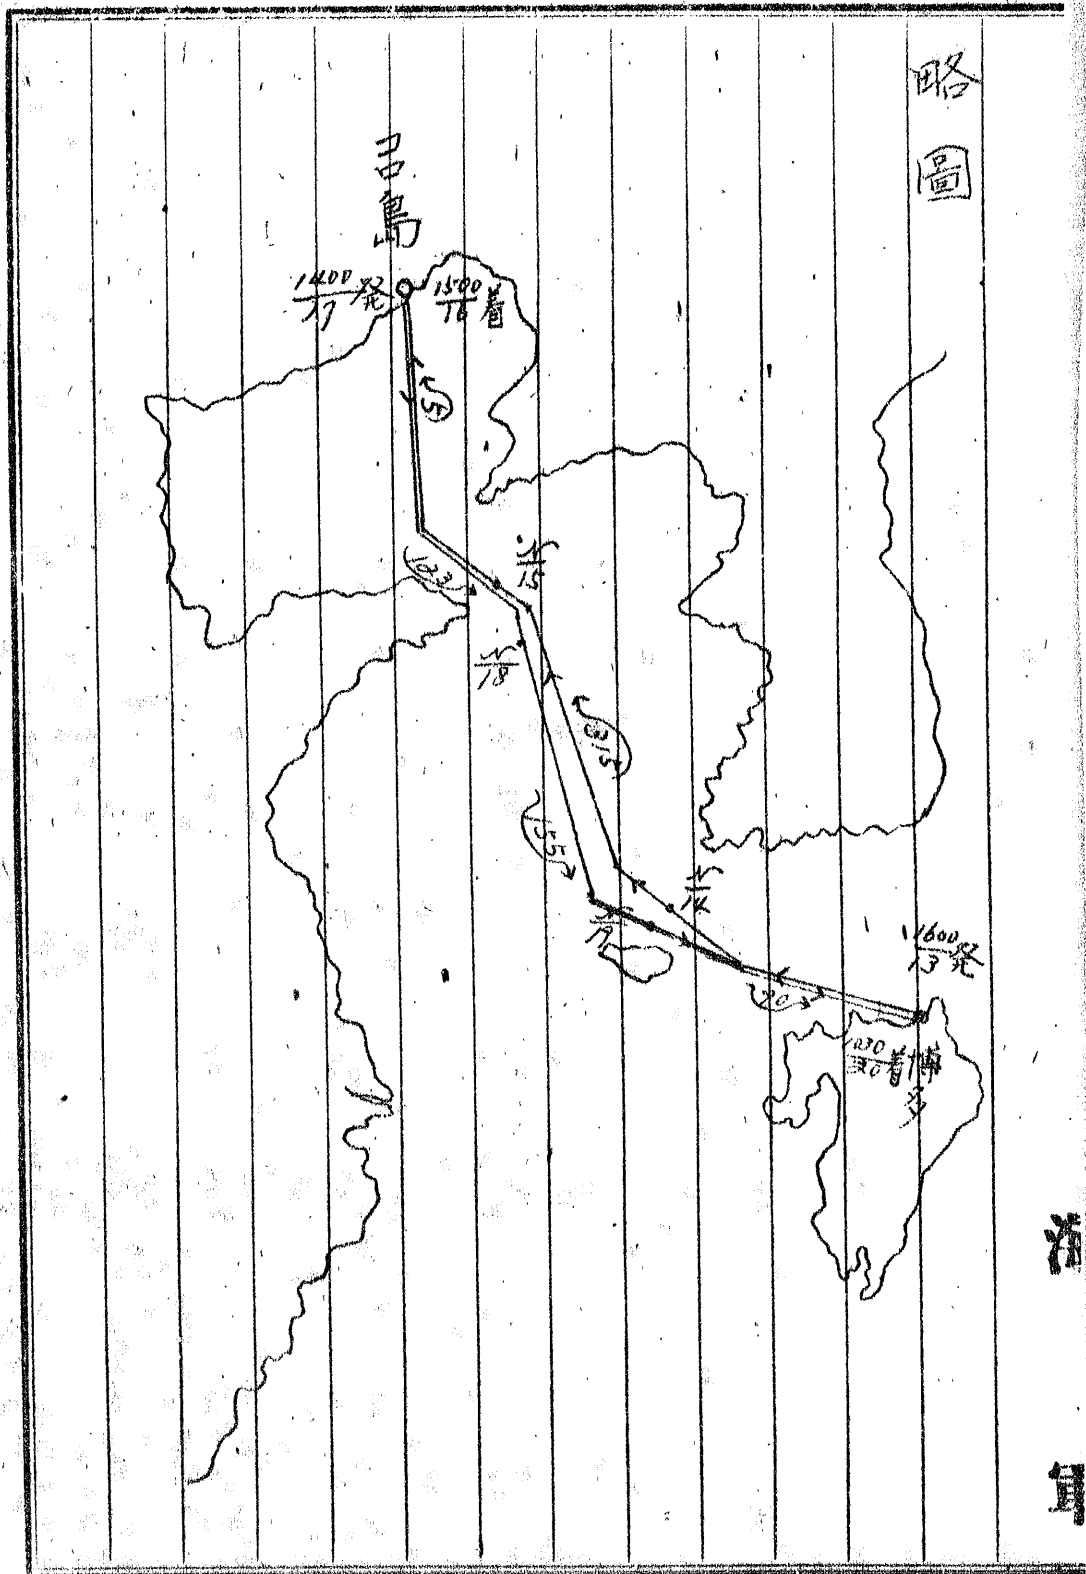

8

横須賀地方復員局長殿

柿 第一八 號ノ九三

昭和三十年十月二十日

十月二十日

柿特別輸送艦長

復員廳第二復員局總務部長殿

左ノ件送付

一 第二次壺盧島復員者輸送經過概略

(別紙添)

局長

横須賀地方復員局長

横須賀地方復員局長 (Seal)

海軍 (Seal)

寫送付先

横須賀地方復員局長

海軍

0084

別紙

第二次壺盧島復員者輸送經過概略

一 經過概要

月 日	時	行 動
十月十三日	一六〇〇	コ口島ニ向ケ博多發
十月十六日	一〇〇〇	コ口島着
同 十七日	一〇〇〇	岸壁横付邦人五〇六名(男一七〇、子一四五)收容
同	一四〇〇	博多ニ向ケコ口島發
同 二十日	一〇三〇	博多着

(續前)

0085