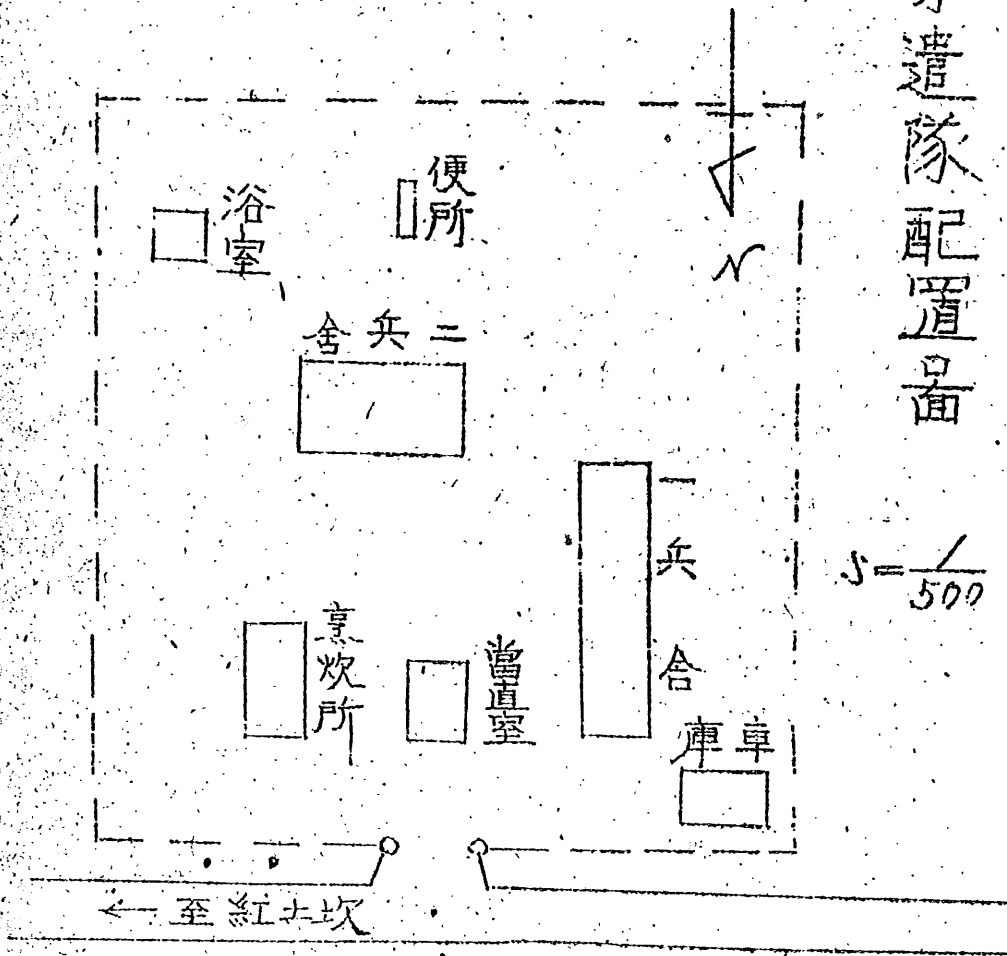

中華民國三十四年十一月十七日
昭和二十年十一月十七日

施設及軍需品引渡目録

第十六警備隊

樂盤崗進駐隊

一、施設

樂盤岡分遣隊建築物引渡目録 (山鹿縣 樂盤岡)

計	車庫	便所	浴室	烹炊所	兵舎	當直室	施設名稱構	造	
						木造平家			
							画		
二一六〇〇〇	一九〇〇〇	三〇〇〇	一三〇〇〇	二六〇〇〇	一三六〇〇	一〇〇〇	積用		
							途		
七棟					三棟		記		
							幸		

0571

樂盤岩分遣隊配置圖

0572

二其ノ記

茶	碗	瓢	食	食	杯	机	蓆	履	窓	洗	盆
	食	食	卓				布			濯	
瓶	居	瓶	瓶	手	子	圓	台	板	稀	尺	呼
圓	鏡	台	台	台	圓	水	台	板	圓	呼	尺
三	三	四	四	一	一	一	一	一	一	一	一

記
者

0573

具收人中國陸軍新編十九師五六團長上校 何紹祖