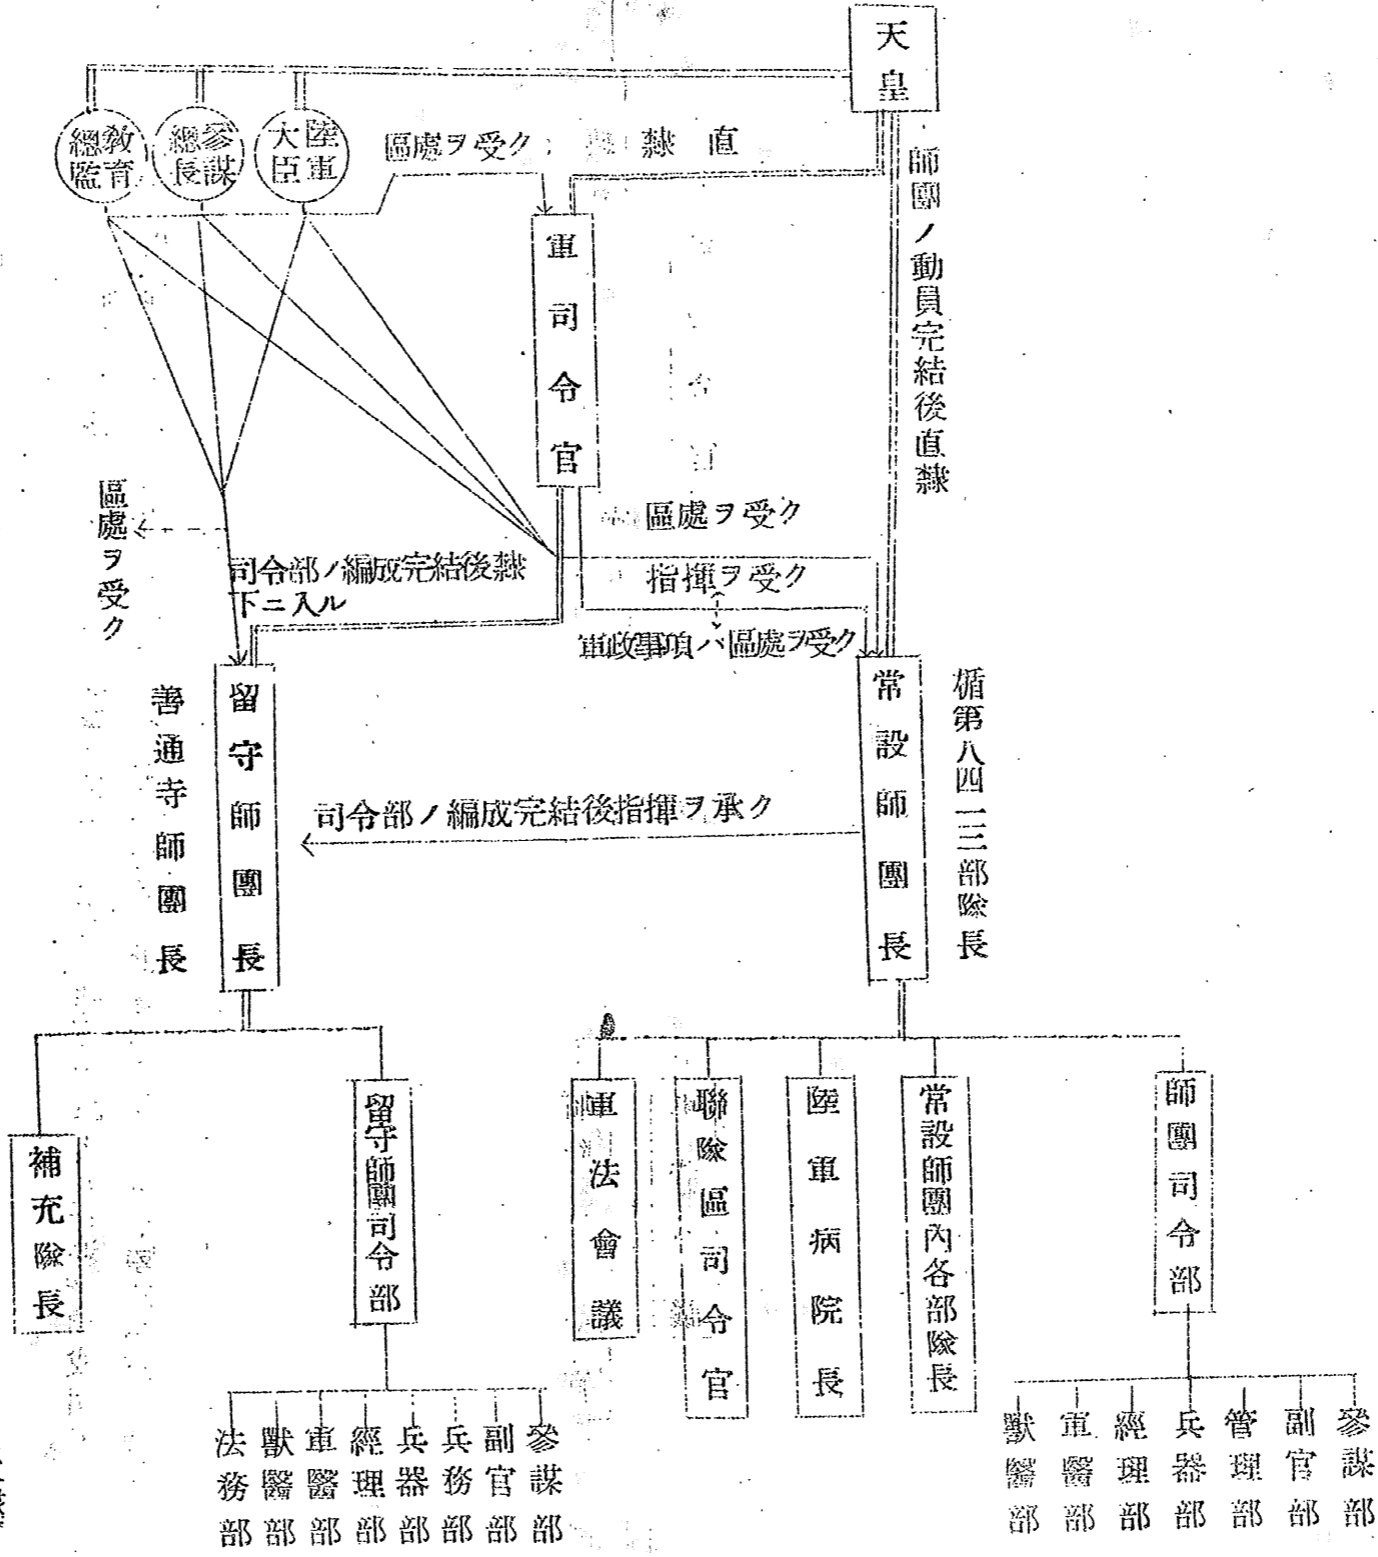

源之助

陸軍省副官川原直一殿

首題ノ件ニ關シ別紙ノ通指示セシニ付通牒ス

陸軍省
參謀部
第八四一三部隊
參謀長

別表

編成部隊及留守部隊ノ編成待命間指揮隸屬關係表
參照條規 八月二十七日軍令陸乙第三十號

備考
 一、常設師團ト留守師團相互間ノ關聯業務ハ文書ニ依ルコトナク起案紙ヲ以テ之ニ換フルコトヲ得
 二、分屯地ニ於ケル衛戍司令官ハ常設部隊ノ編成完結後ハ補充隊長トシ善通寺衛戍司令官ハ常設師團長其地ヲ離ル日迄常設師團長トス(戰時警備計畫令第八條、軍令陸乙第三十號第一條第四項)